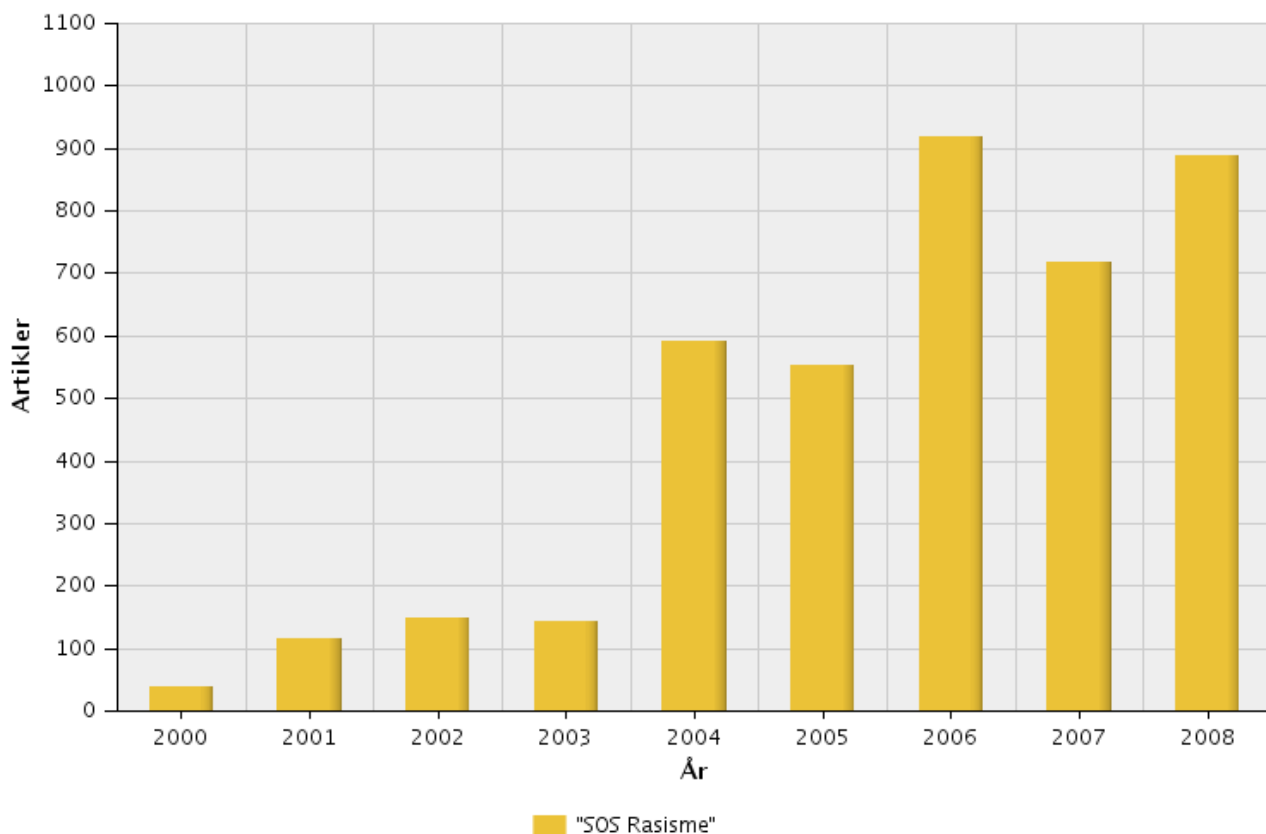

Dekning over tid

Søk

"SOS Rasisme"

01.01.2000 - 31.12.2008

Søk	2000	2001	2002	2003	2004	2005	2006	2007
"SOS Rasisme"	38	116	149	144	591	552	918	717
Totalt	38	116	149	144	591	552	918	717

Søk	2008	Totalt
"SOS Rasisme"	888	4 113
Totalt	888	4 113