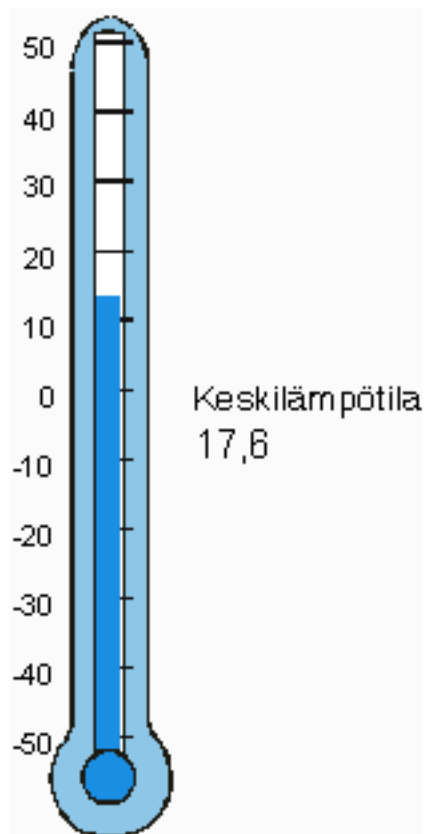

Kuluttajien luottamusindeksi, heinäkuu 2008

Keskilämpötila, Helsinki Kaisaniemi, heinäkuu 2008

Lähteet: Tilastokeskus, Tulot ja kulutus, <http://tilastokeskus.fi/til/kbar/tau.html>,
Ilmatieteen laitos, <http://www.fmi.fi/saa/tilastot.html> (18.8.2008)