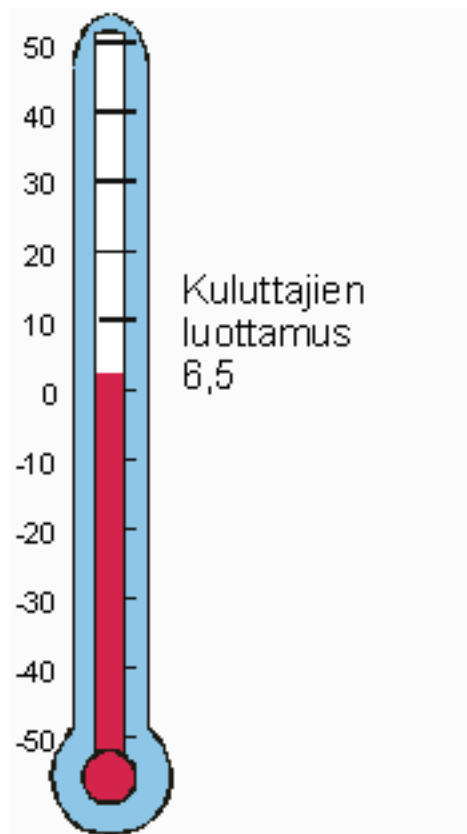

Kuluttajien luottamusindeksi, heinäkuu 2008

Keskilämpötila, Helsinki Kaisaniemi, heinäkuu 2008

Lähteet: Tilastokeskus, Tulot ja kulutus, <http://tilastokeskus.fi/til/kbar/tau.html>,
Ilmatieteen laitos, <http://www.fmi.fi/saa/tilastot.html> (18.8.2008)