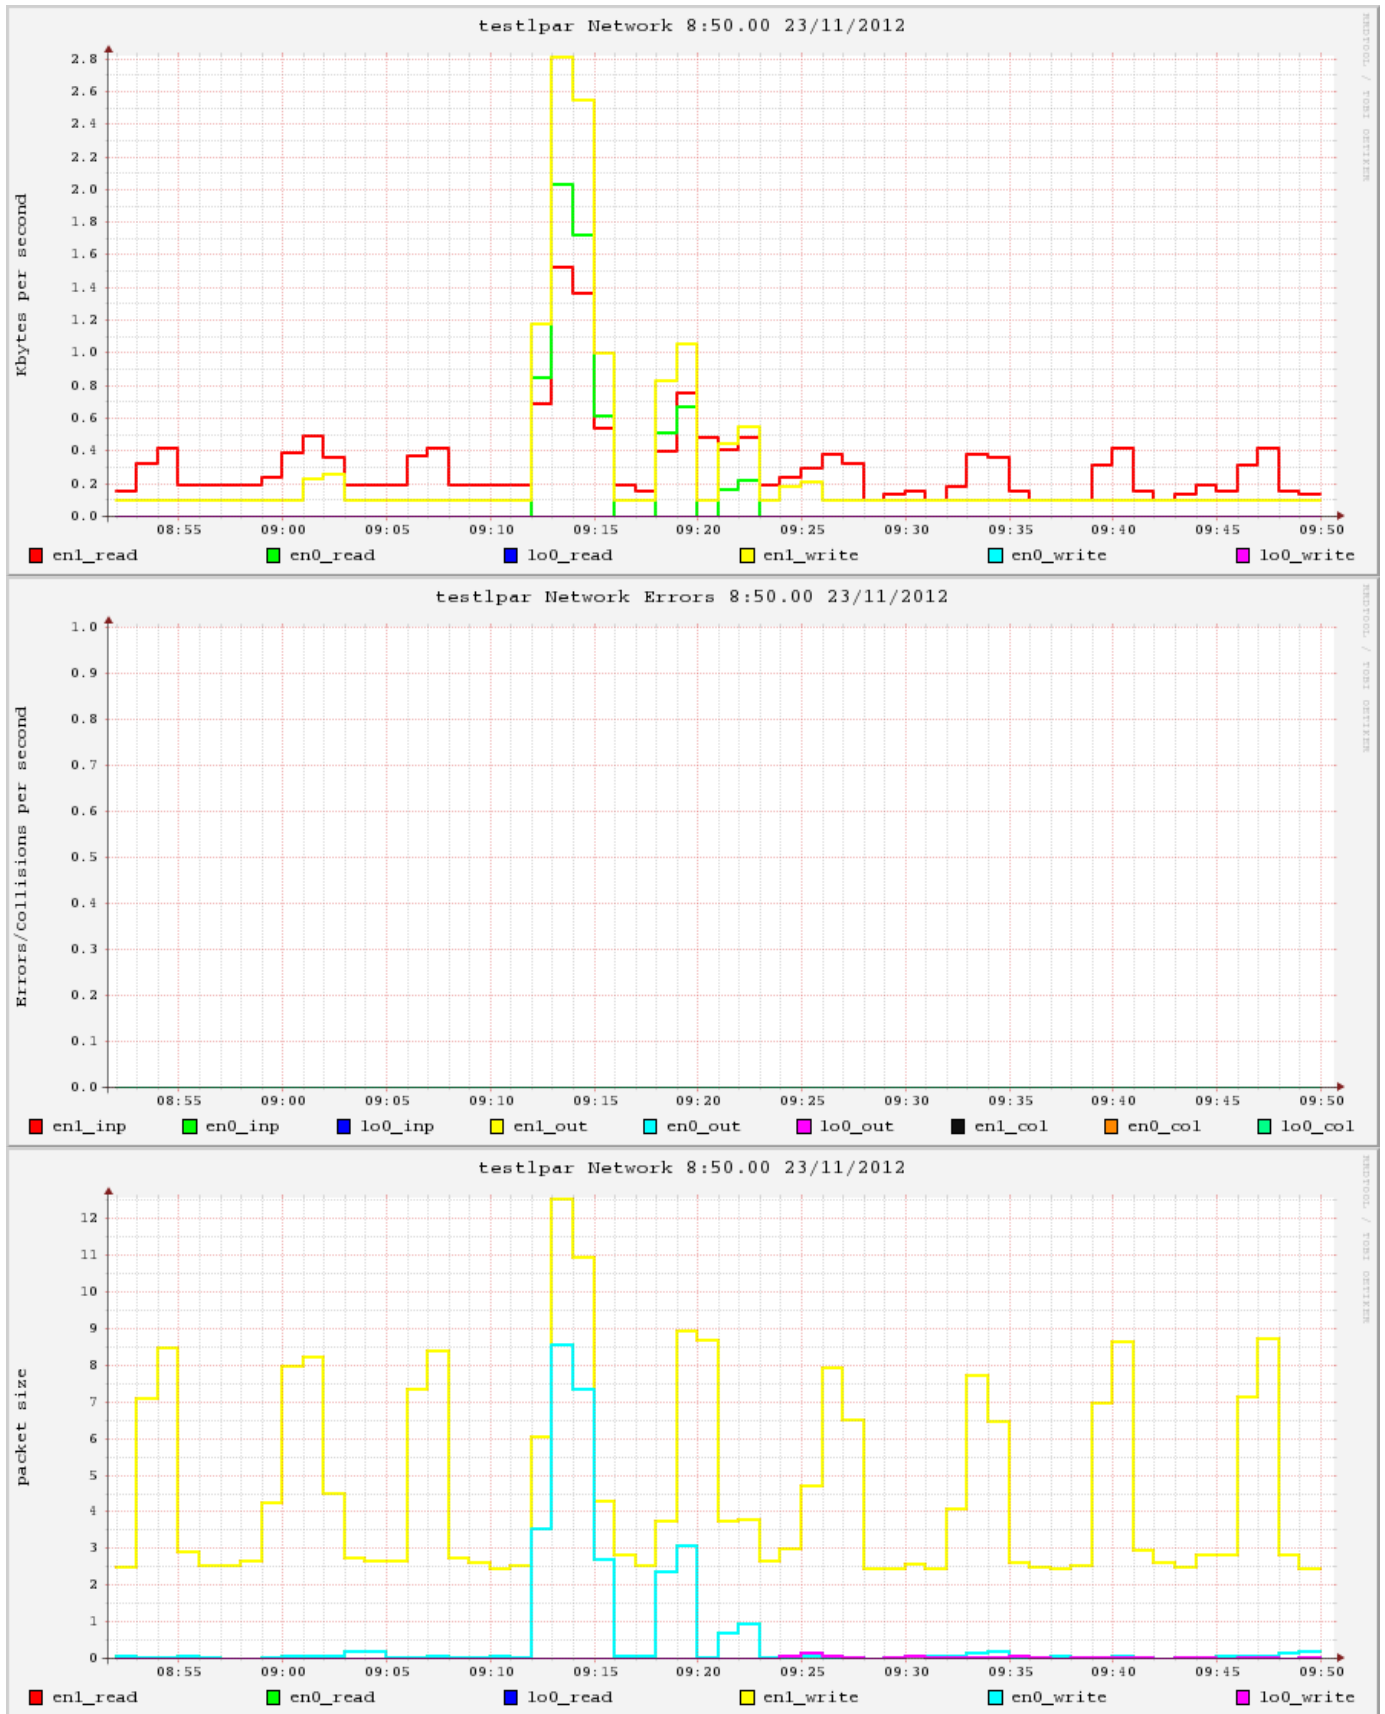

## Filesystem Use

Filesystem Number	Mount Point
fs001	/
fs002	/home
fs003	/usr
fs004	/var
fs005	/tmp
fs006	/admin
fs007	/opt
fs008	/var/adm/ras/livedump
fs009	/usr/local
fs010	/tftpboot
fs011	/export/nim
fs012	/var/adm/ras/jpmc/vsi
fs013	/var/adm/ras/jpmc/vsi/hmcbk
fs014	/u01old
fs015	/u01
fs016	/opt/jpmc
fs017	/perf

## Network