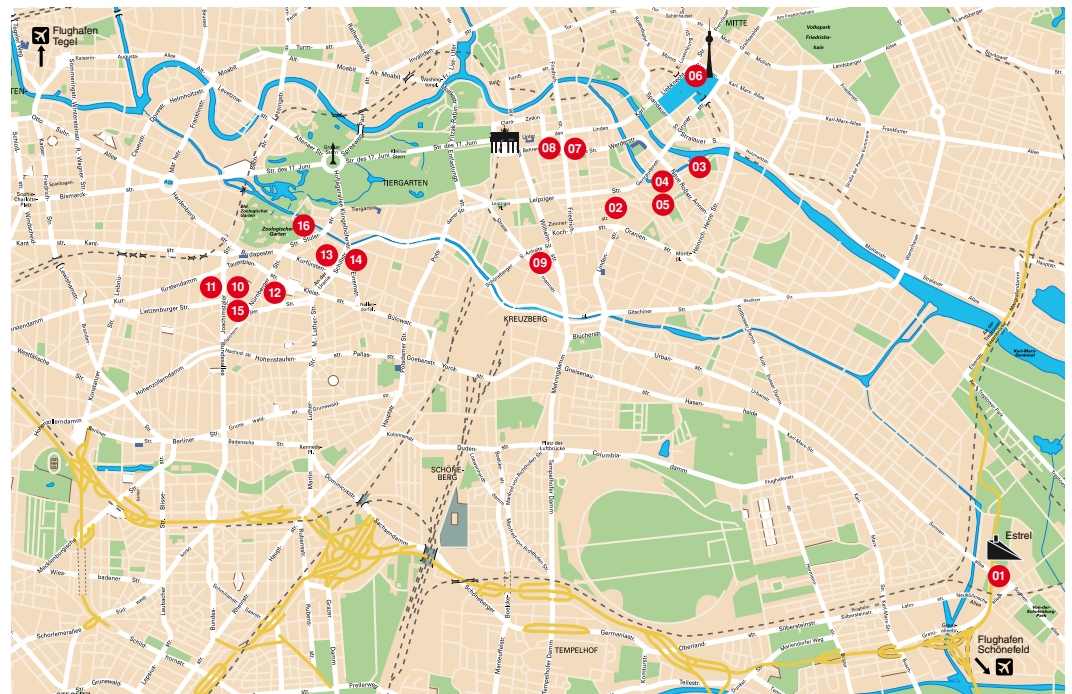

### Walking Distance from Estrel

- 01 Estrel Hotel Berlin 4\*  
Sonnallee 225  
12057 Berlin

### City East

- 02 Adina Apartment Hotel 4\*  
Krausenstraße 35-36  
10117 Berlin
- 03 Art'otel Berlin Mitte 4\*  
Wallstraße 70-73  
10179 Berlin
- 04 Derag Hotel Großer Kurfürst 4\*  
Neue Roßstraße 11-12  
10179 Berlin
- 05 Derag Hotel Henriette 3\*  
Neue Roßstraße 13  
10179 Berlin
- 06 Park Inn Berlin-Alexanderplatz 4\*  
Alexanderplatz 7  
10178 Berlin
- 07 The Regent Berlin 5\*  
Charlottenstraße 49  
10117 Berlin
- 08 The Westin Grand Berlin 5\*  
Friedrichstraße 158-164  
10117 Berlin

### Potsdamer Platz

- 09 Suitehotel Berlin Potsdamer Platz 3\*  
Anhalter Straße 2  
10963 Berlin

### City West

- 10 Art'otel Kudamm 3\*  
Joachimstaler Straße 28-29  
10719 Berlin
- 11 Berlin Mark Hotel 3\*  
Meinekestraße 18-19  
10719 Berlin
- 12 Ellington Hotel Berlin 4\*  
Nürnbergstraße 50-55  
10789 Berlin
- 13 Golden Tulip Berlin Hotel Hamburg 4\*  
Langrafenstraße 4  
10787 Berlin
- 14 Hotel Berlin, Berlin 4\*  
Lützowplatz 17,  
10785 Berlin,
- 15 Hotel Concorde Berlin 5\*  
Augsburger Straße 41  
10789 Berlin
- 16 InterContinental Berlin 5\*  
Budapester Straße 2  
10787 Berlin