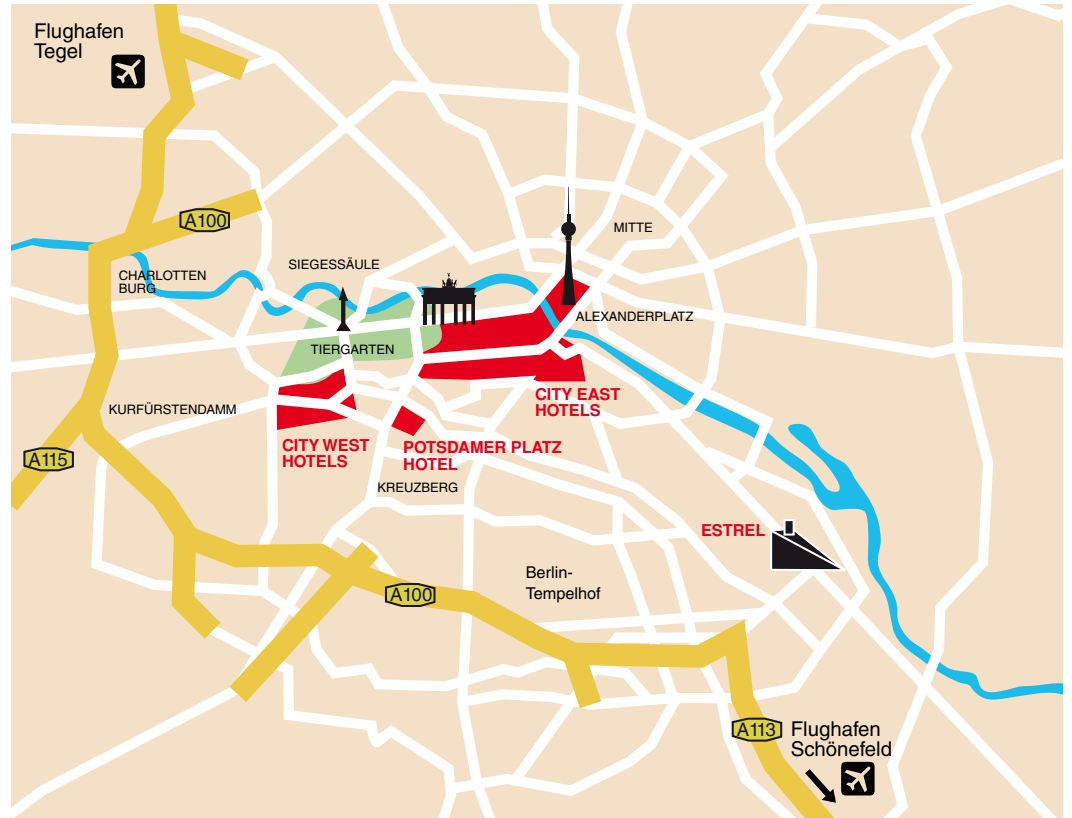

### Walking Distance from Estrel

- 01 Estrel Hotel Berlin 4\*  
Sonnallee 225  
12057 Berlin

### City East

- 02 Adina Apartment Hotel 4\*  
Krausenstraße 35-36  
10117 Berlin
- 03 Art'otel Berlin Mitte 4\*  
Wallstraße 70-73  
10179 Berlin
- 04 Derag Hotel Großer Kurfürst 4\*  
Neue Roßstraße 11-12  
10179 Berlin
- 05 Derag Hotel Henriette 3\*  
Neue Roßstraße 13  
10179 Berlin
- 06 Park Inn Berlin-Alexanderplatz 4\*  
Alexanderplatz 7  
10178 Berlin
- 07 The Regent Berlin 5\*  
Charlottenstraße 49  
10117 Berlin
- 08 The Westin Grand Berlin 5\*  
Friedrichstraße 158-164  
10117 Berlin

### Potsdamer Platz

- 09 Suitehotel Berlin Potsdamer Platz 3\*  
Anhalter Straße 2  
10963 Berlin

### City West

- 10 Art'otel Kudamm 3\*  
Joachimstaler Straße 28-29  
10719 Berlin
- 11 Berlin Mark Hotel 3\*  
Meinekestraße 18-19  
10719 Berlin
- 12 Ellington Hotel Berlin 4\*  
Nürnbergstraße 50-55  
10789 Berlin
- 13 Golden Tulip Berlin Hotel Hamburg 4\*  
Langrafenstraße 4  
10787 Berlin
- 14 Hotel Berlin, Berlin 4\*  
Lützowplatz 17,  
10785 Berlin,
- 15 Hotel Concorde Berlin 5\*  
Augsburger Straße 41  
10789 Berlin
- 16 InterContinental Berlin 5\*  
Budapester Straße 2  
10787 Berlin