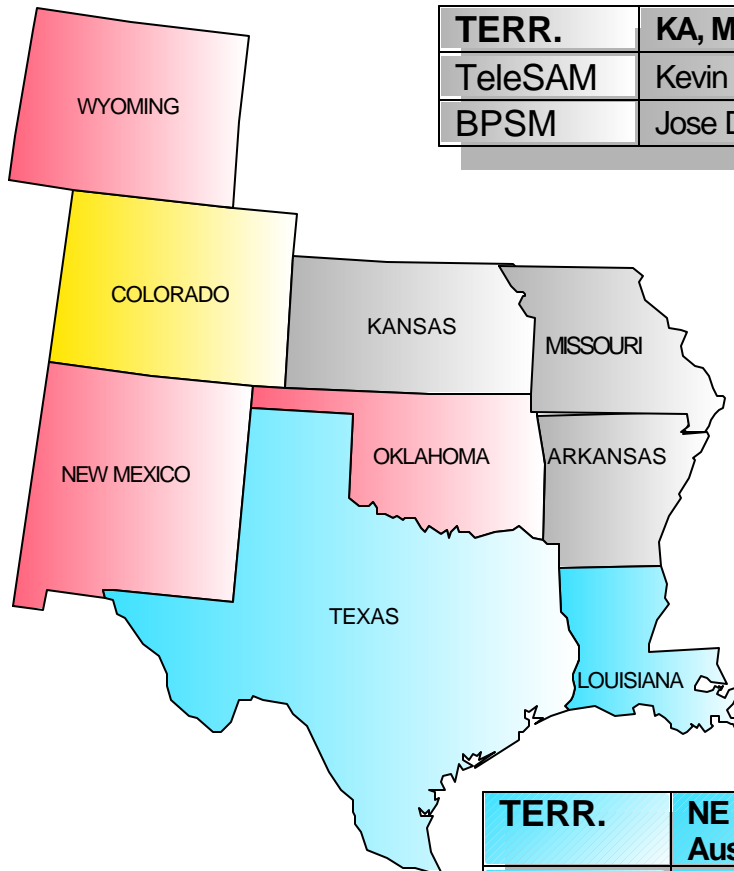

US : West A10

Telesales Mgr. Rachel Ankersen

BPSM Mgr. David Cence

Brand Specialist	
TeleSales BSS	Steve Owen (906 3512)
DM Channel Rep	Stephani Brown (542 5923)

TERR	WY, OK, NM
TeleSAM	Dennis Stimpson (906 3663)
BPSM	Kim Mays (656 5970)

TERR.	Colorado
TeleSAM	Daniel Wier (906 3124)
BPSM	Kim Mays (656 5970)

TERR.	West Texas except Dallas
TeleSAM	Mitch Myers (906 3127)
BPSM	Matt Walker

TERR.	Se TX, LA
TeleSAM	Laura Greiner (906 3507)
BPSM	Kurt Thomas

TERR.	Dallas County
TeleSAM	Ted Lewis (906 3121)
BPSM	Jill Hayes (542 5853)

TERR.	KA, MO, AR
TeleSAM	Kevin Daniels (906 3140)
BPSM	Jose DeJesus (642 6517)

TERR.	NE Texas and East Austin
TeleSAM	Canda Haynes (906 3114)
BPSM	Jill Hayes (542-5853)

TERR.	Houston
TeleSAM	Aaron Brown (906 3065)
BPSM	Kurt Thomas