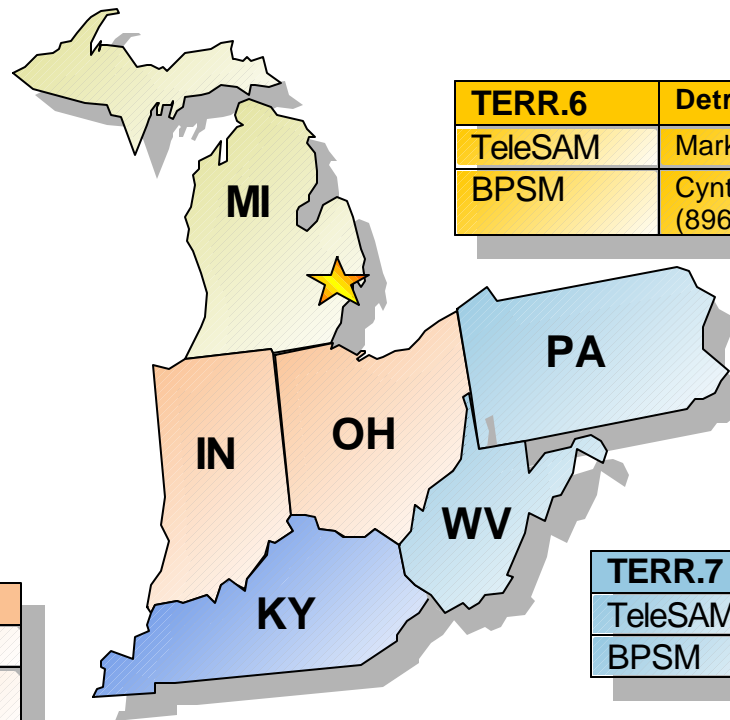

US : Central A4

Telesales Mgr. Shanna Kokonis

BPSM Mgr. Rick Klein

Brand Specialist	
TeleSales BSS	Gregg Bennett (883 3617)
DM Channel Rep	Dave Doerman (663 2046)

TERR.6	MI
TeleSAM	Jake Griffioen (883 3189)
BPSM	Cynthia Annatoyn (896-4146)

TERR.6	Detroit
TeleSAM	Mark Hatfield (883 3452)
BPSM	Cynthia Annatoyn (896-4146)

TERR.8	N. OH
TeleSAM	Lucy White (883 7273)
BPSM	Mary A. Cipriani (652 7266)

TERR.9	S. OH
TeleSAM	Shawn Kendall (883 3280)
BPSM	Chris G. Holcomb (657 7149)

TERR.7	PA / WV
TeleSAM	Joe DiBattista (883 3463)
BPSM	Nick Vucich (363 4864)

TERR.9	KY, IN
TeleSAM	Maurice Calderella (883 8625)
BPSM	Chris G. Holcomb (657 7149)