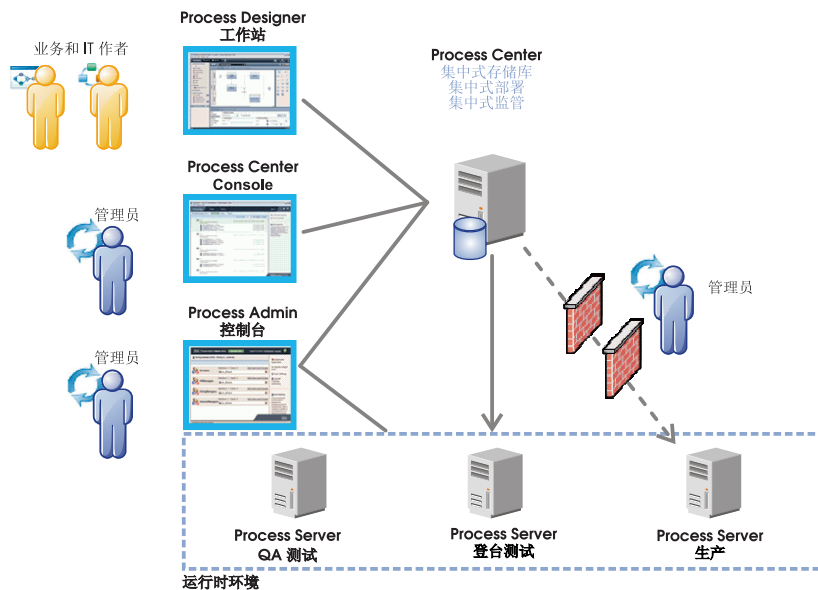

2 步骤 2: 评估硬件和系统配置

您可以使用许多不同配置的 IBM BPM。关于更多信息，请参阅信息中心中的 *Planning for IBM Business Process Manager*。请复审产品许可证以确保您具有必需的权限来支持您的拓扑，并确保您了解该产品随附的所有软件组件的使用限制。

要了解有关系统需求的信息，请参阅 IBM Business Process Manager Express 详细系统需求 (<http://www.ibm.com/support/docview.wss?uid=swg27023008>)。

3 步骤 3: 查看安装体系结构

下图显示安装在公共拓扑中同一系统上的 IBM BPM Express 组件（称为单独配置）。

处于中心位置的是 IBM Process Center，所有开发活动都在该位置发生。用于测试、登台和生产的编写工具、管理控制台和 Process Server 将与 Process Center 连接。

有关组件和用户角色交互的更多信息，请参阅 IBM BPM 信息中心 (<http://pic.dhe.ibm.com/infocenter/dmndhelp/v8r5m0/index.jsp>)。

4 步骤 4: 安装 IBM Business Process Manager Express

要使用 DB2 Express 数据库创建独立拓扑，请完成以下步骤以进行典型安装：

1. 请从 DVD 介质或从中抽取电子映像的位置对启动板文件进行启动。从启动板，选择使用典型安装程序。
2. 选择要安装 **Process Center** 还是安装 **Process Server**，然后单击下一步。
3. 验证下一个面板上的信息（包括安装位置），然后单击下一步。
4. 选择安装嵌入式 DB2 Express 数据库。如果您已经安装了 DB2，那么将提示您使用现有数据库来安装产品。单击下一步。
5. 阅读并接受许可协议，然后单击**安装软件**以开始安装。安装软件时，您可以查看并打印关于安装的信息。