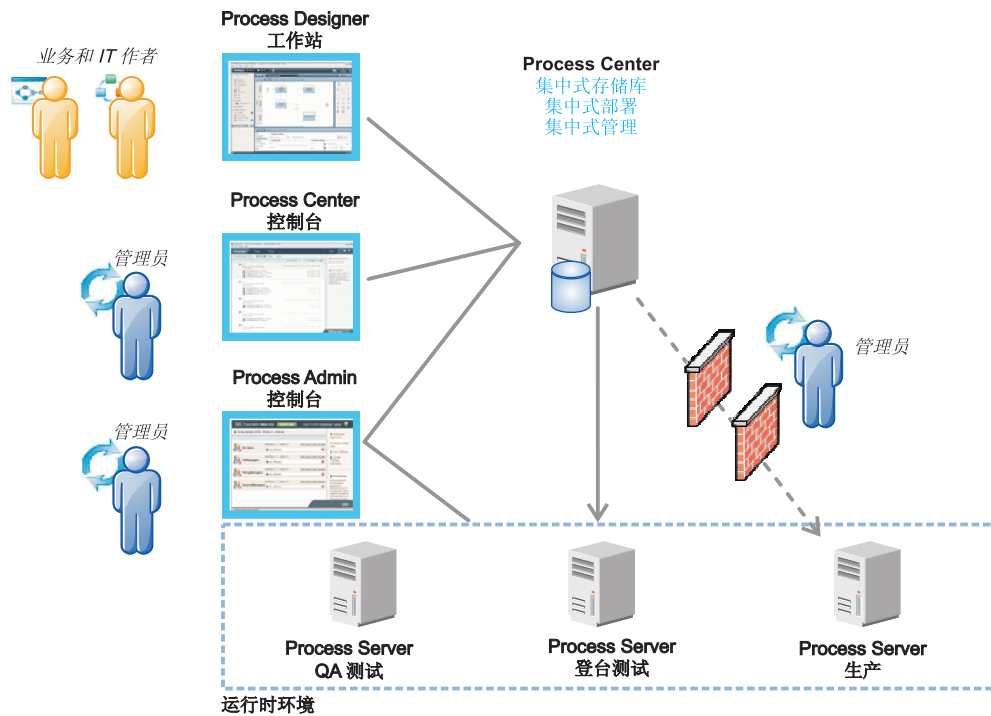

3 步骤 3: 安装 IBM Business Process Manager Express

要使用 DB2 Express 数据库来创建独立的 IBM Process Center 服务器或 IBM Process Server 概要文件，请完成典型安装的以下步骤：

1. 从 DVD 介质或从中抽取电子映像的位置打开启动板文件。从启动板，选择使用典型安装程序。
2. 选择要安装 **Process Center** 还是安装 **Process Server**，然后单击下一步。
3. 验证下一个面板上的信息（包括安装位置），然后单击下一步。
4. 选择安装嵌入式 DB2 Express 数据库。如果您已经安装了 DB2，那么将提示您使用现有数据库来安装产品。单击下一步。
5. 阅读并接受许可协议，然后单击**安装软件**以开始安装。安装软件时，您可以查看并打印有关安装的信息。
6. 完成安装后，打开“第一步”控制台。

对于定制安装，请选择启动版上的**使用定制安装程序**。这样会启动 IBM Installation Manager。

要获取详细的安装指示信息，请参阅信息中心中的**安装和配置 IBM Business Process Manager Express**。

下图显示安装在公共拓扑中同一系统上的 IBM BPM Express 组件（被称为单独的配置）。

处于中心位置的是 Process Center，所有开发活动在该位置发生。用于测试、登台和生产的编写工具、管理控制台和 Process Server 与 Process Center 连接。