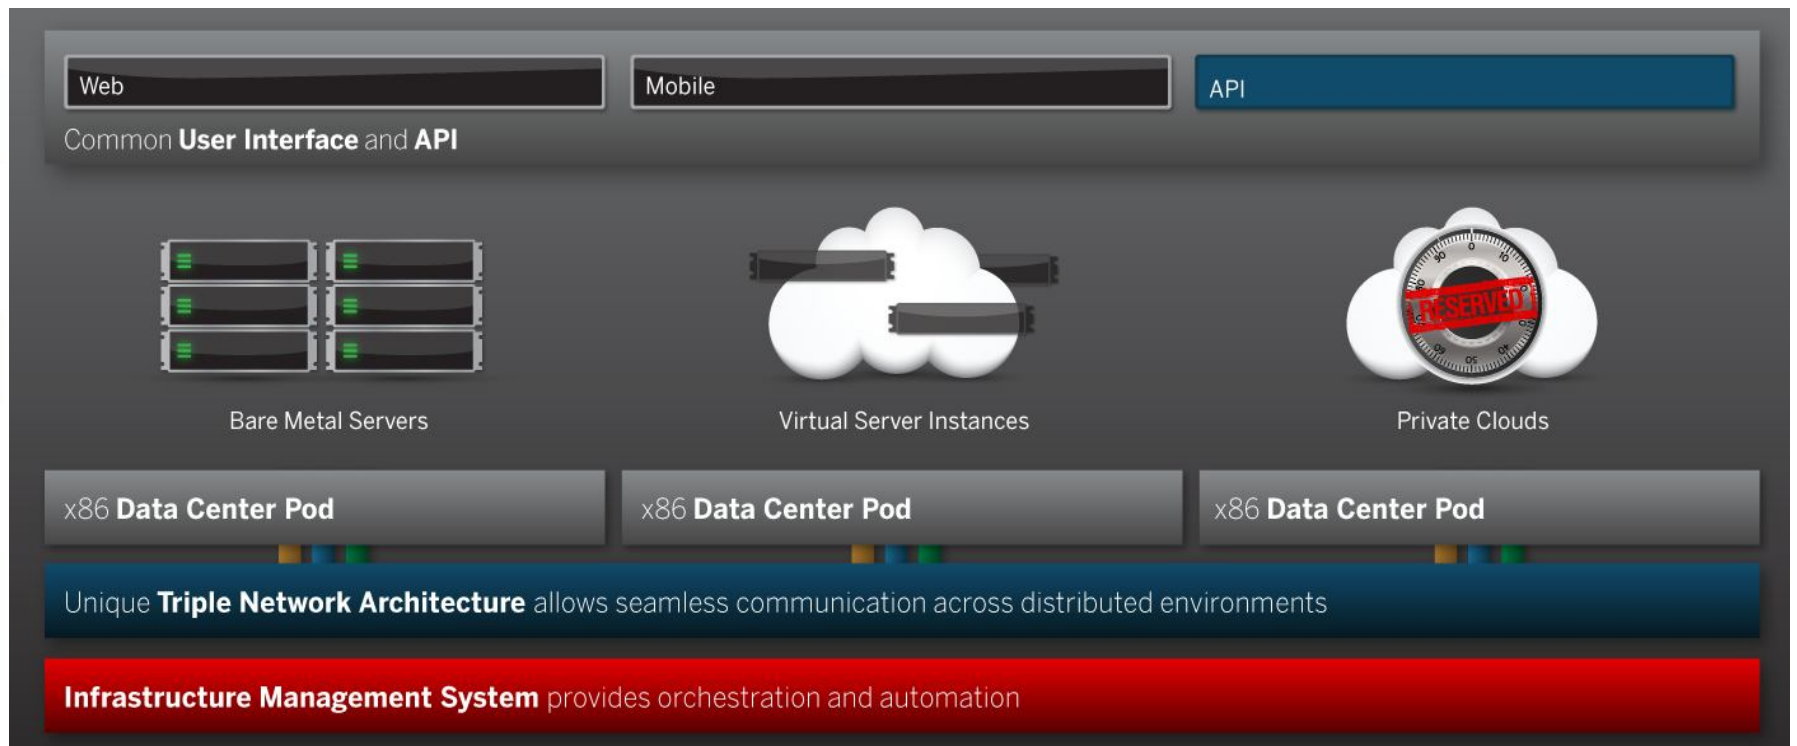

# Définition

**Cloud** (*n*) Puissance IT à la demande avec facturation à la consommation

▶ **À la demande**

Services provisionnés rapidement

▶ **Puissance IT**

Serveurs, réseau, stockage, firewalls, services auxiliaires

# Une meilleure plateforme

- Interface de contrôle unique
- Serveurs nus, instances de cloud public et privées, déployés dans une architecture hybride et gérés à partir d'un système unique et des API
- Tous déployés à la demande, et provisionné en temps réel
- Idéalement adapté au big data, et aux applications sensibles aux I/O et à la latence apps