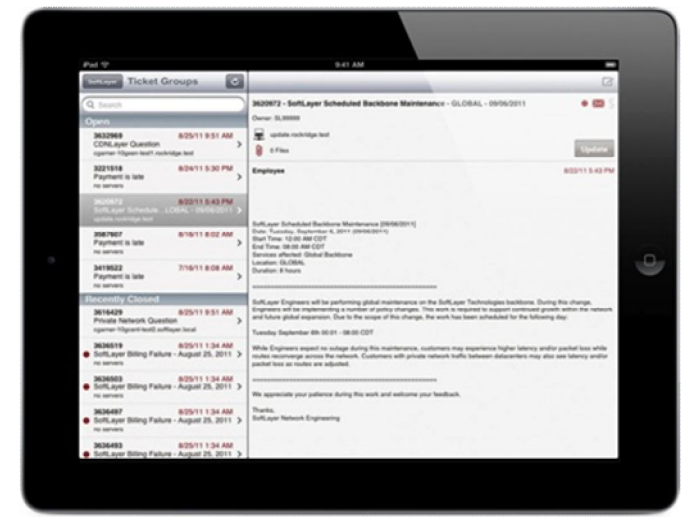

## Exemple de fonctions incluses:

- Déploiement automatique de serveurs
- Reboots & reloads
- Gestion ticketing
- Configuration Hardware
- Chargement de stack logiciel
- Gestion DNS
- Gestion réseau
- Gestion stockage
- Gestion scan de sécurité
- Gestion du monitoring

# Accéder au portail de gestion depuis votre mobile

- Portails de gestion Mobile et navigateur Web
- Acheter, provisionner, déployer et gérer l'infrastructure
- Accédez aux services, outils, automatismes et tutoriaux
- Accès sécurisé via VPN au réseau de management
- Authentification au portail web "Two-factor"