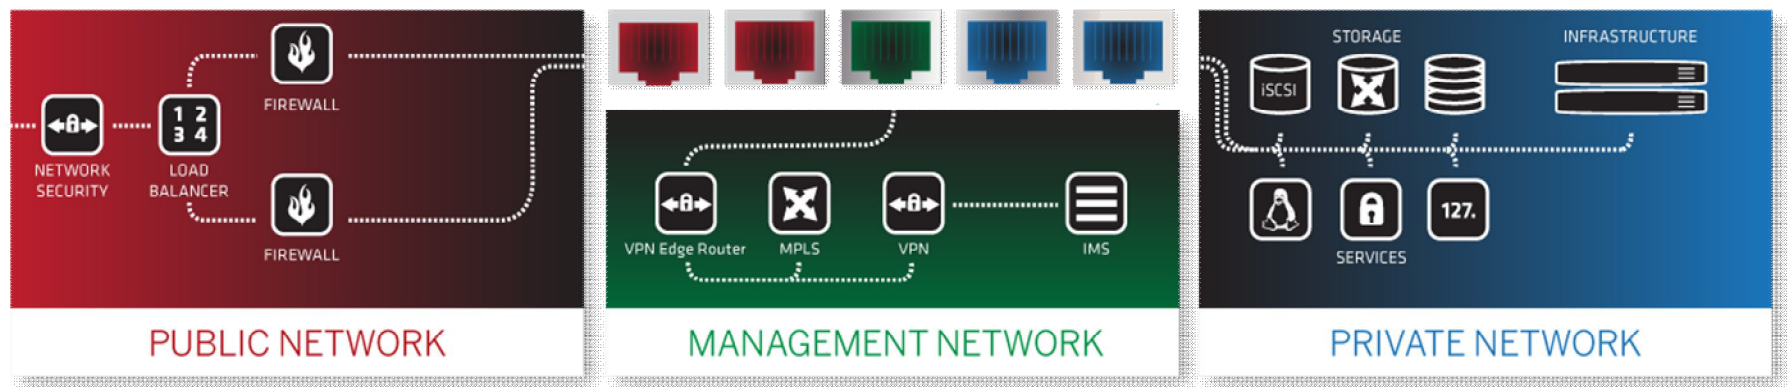

# Une architecture réseau triple

- Réseau public haute performance transit assuré par 7 FAI de type tier-1
- Management par un réseau séparé accessible via VPN
- Réseau privé pour les communication réseau au sein de votre infrastructure, accès à des services partagés variés
- Support IPv6 natif
- Racks virtuels pour la gestion simplifiée de votre infrastructure
- Suite complète de services réseau complémentaires