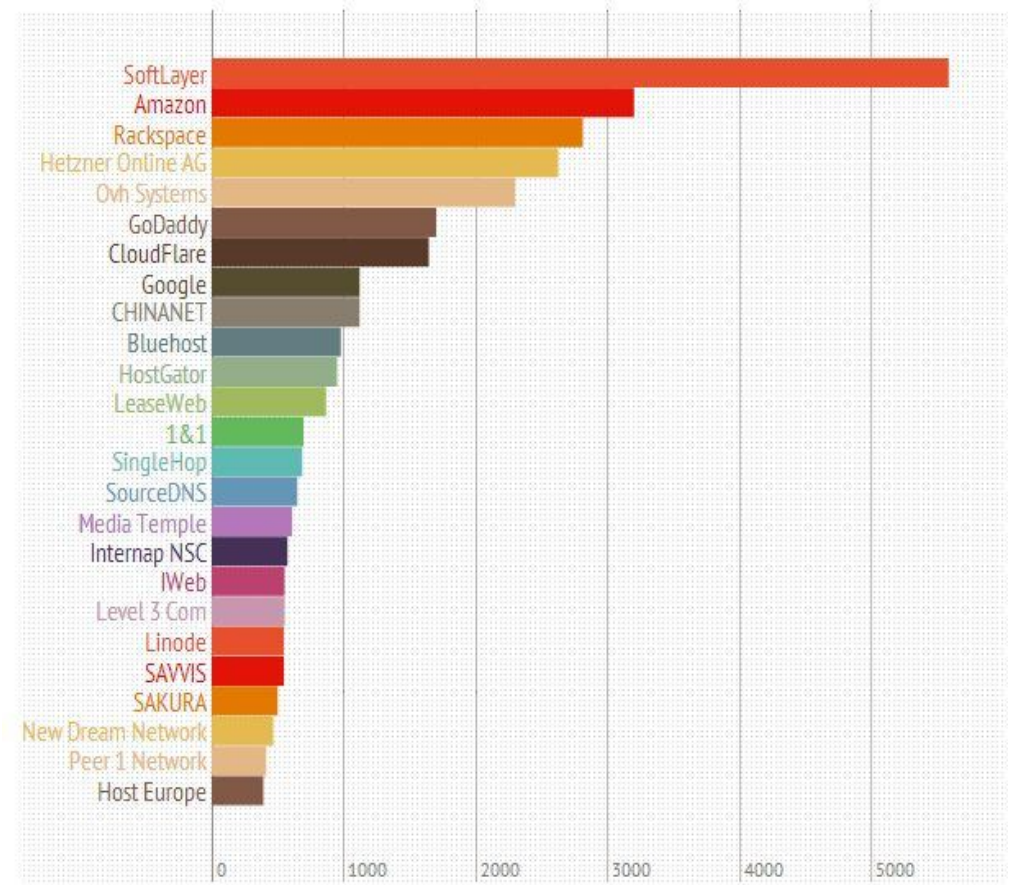

SoftLayer héberge le plus grand nombre de sites web du top 100,000 mondial

WHERE ARE THE 100,000 MOST VISITED WEBSITES HOSTED?

The top 100,000 most visited websites have spread their hosting over 6 continents, 142 countries, 4,321 cities and 7,600 hosting providers.

Hosting the most websites [top 25]