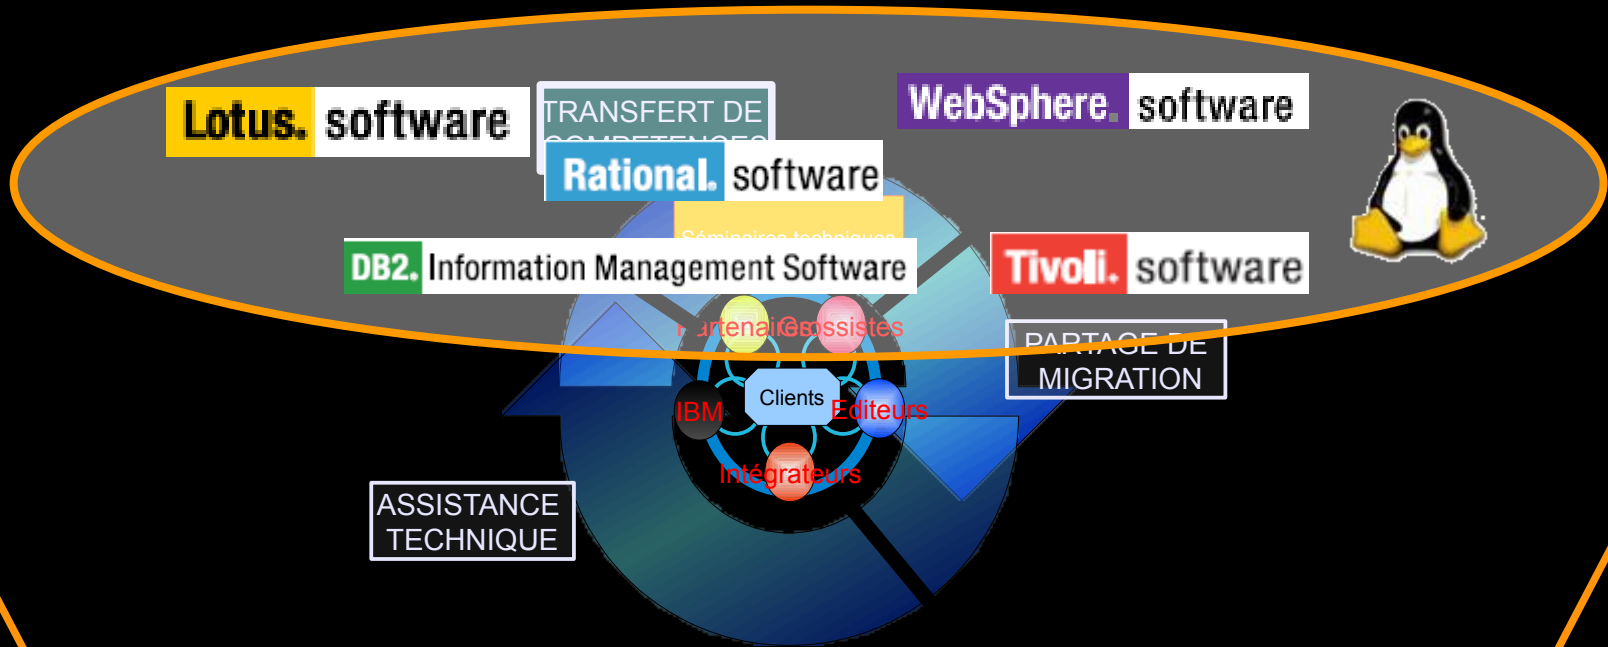

ISV and Developer Relations

IBM Innovation Center

Centre de ressources matérielles et logicielles.

IBM Innovation Center:

- Les missions:

Right Ressource

Right Level

Right Time

A qui s'adresse l'IBM Innovation Center ?

L'éco-système:

TRANSFERT DE
COMPETENCE

ASSISTANCE
TECHNIQUE

L'IBM Innovation Center
vous aide à valider votre
solution
sur les plate-formes IBM

L'IBM Innovation Center vous aide à convaincre vos clients de la pertinence de votre offre sur nos plate-formes