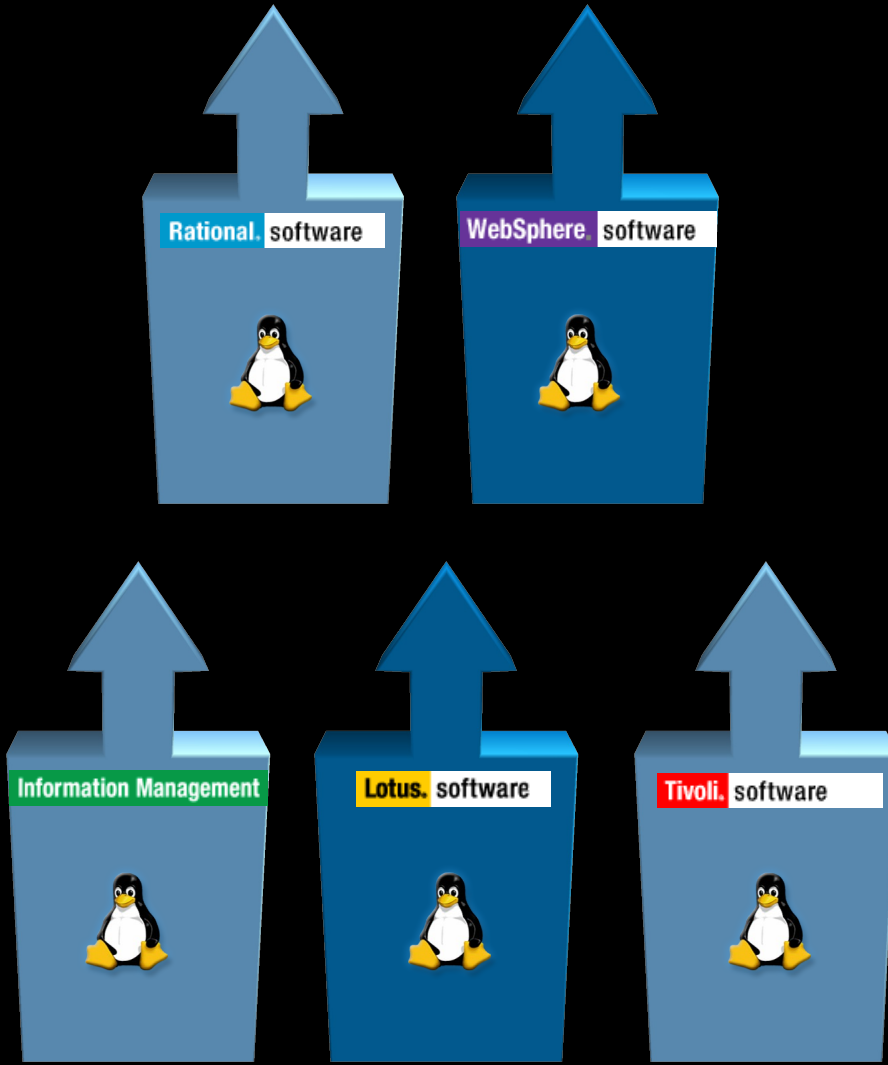

ISV and Developer Relations

IBM Innovation Center

Centre de ressources matérielles et logicielles.

IBM Innovation Center:

- Les missions:

Right Ressource

Right Level

Right Time

A qui s'adresse l'IBM Innovation Center ?

L'éco-système:

TRANSFERT DE
COMPETENCE

ASSISTANCE
TECHNIQUE

L'IBM Innovation Center
vous aide à valider votre
solution
sur les plate-formes IBM

L'IBM Innovation Center vous aide à convaincre vos clients de la pertinence de votre offre sur nos plate-formes

L'IBM Innovation Center vous aide à résoudre des problèmes rencontrés par vos clients

* Organisez vos ateliers techniques à l'IBM Innovation Center pour vos clients

* Accédez aux IBM Innovations Centers à travers le monde pour le portage et les tests de vos solutions sur des plate-formes (langues asiatiques)