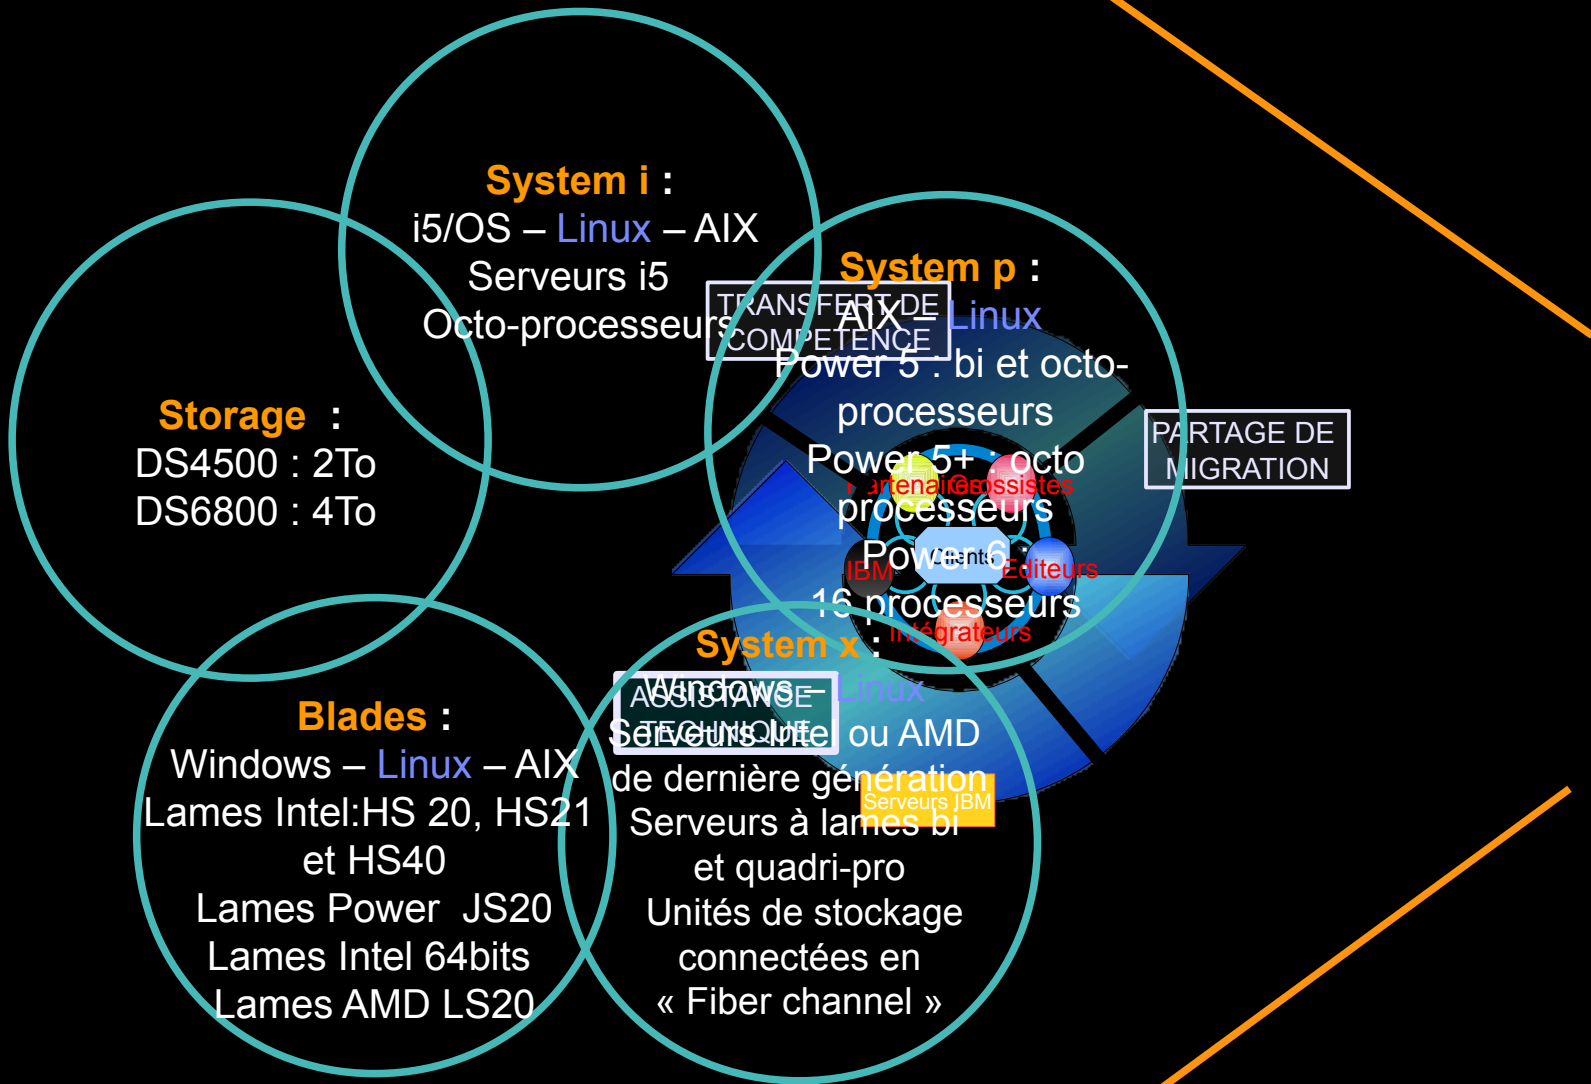

ISV and Developer Relations

IBM Innovation Center

Centre de ressources matérielles et logicielles.

IBM Innovation Center:

- Les missions:

Right Ressource

Right Level

Right Time

A qui s'adresse l'IBM Innovation Center ?

L'éco-système:

TRANSFERT DE
COMPETENCE

ASSISTANCE
TECHNIQUE

L'IBM Innovation Center
vous aide à valider votre
solution
sur les plate-formes IBM

L'IBM Innovation Center vous aide à convaincre vos clients de la pertinence de votre offre sur nos plate-formes