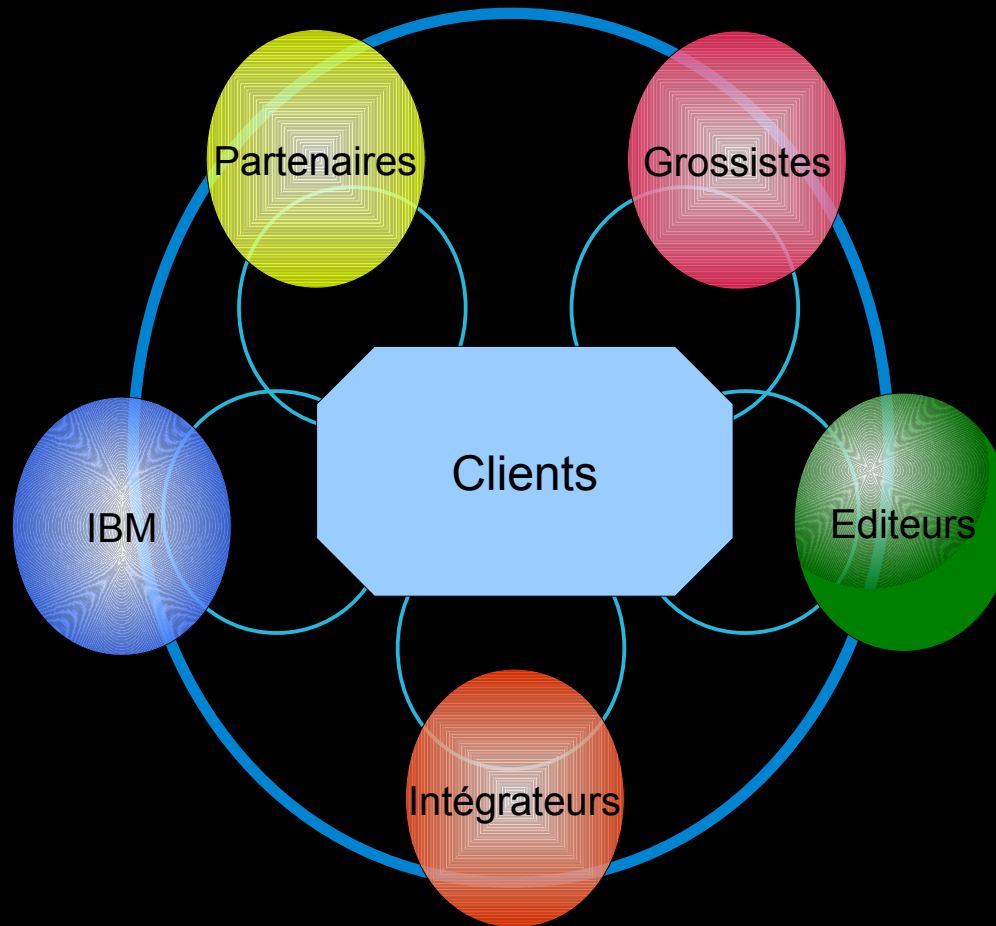

ISV and Developer Relations

IBM Innovation Center

Centre de ressources matérielles et logicielles.

IBM Innovation Center:

- Les missions:

Right Ressource

Right Level

Right Time

A qui s'adresse l'IBM Innovation Center ?

L'éco-système:

TRANSFERT DE
COMPETENCE

ASSISTANCE
TECHNIQUE

L'IBM Innovation Center
vous aide à valider votre
solution
sur les plate-formes IBM

L'IBM Innovation Center vous aide à convaincre vos clients de la pertinence de votre offre sur nos plate-formes