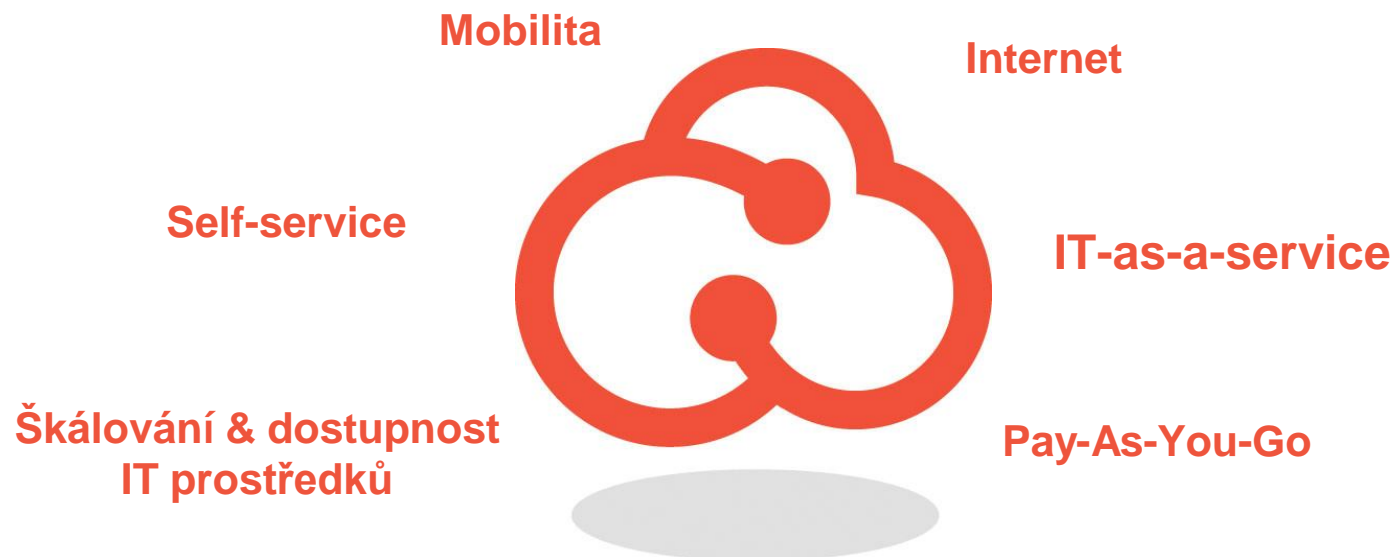

## Cloud jako inovativní prostředek k podnikání

- Lze provozovat ERP systému v cloudu?

Podnikové informační systémy *HELIOS* pokrývají potřeby firem všech velikostí a poskytují také specializovaných řešení pro nejrůznější odvětví podnikání.

# Podnikový systém v cloudu

VIRTUALIZACE + STANDARDIZACE + AUTOMATIZACE =

Pohled na provoz ERP v cloudu

		Tradiční IT	Cloud
<b>Datacentrum &amp; HW+SW</b>	Služby datacentra/Server room	CAPEX	OPEX
	Operační systém + middleware	CAPEX	OPEX
	ERP systém	CAPEX	OPEX
	Maintenance HW/SW	CAPEX	OPEX
	Internet/networking	CAPEX	OPEX
<b>Implementace &amp; Provoz</b>	Konzultace	OPEX	OPEX
	Instalace/konfigurace	OPEX	OPEX
	Provoz/údržba	OPEX	OPEX

# Oblasti inovací cloudu

*Inovace není v izolovaných funkcích/vlastnostech, ale v jejich spojeních do celku*