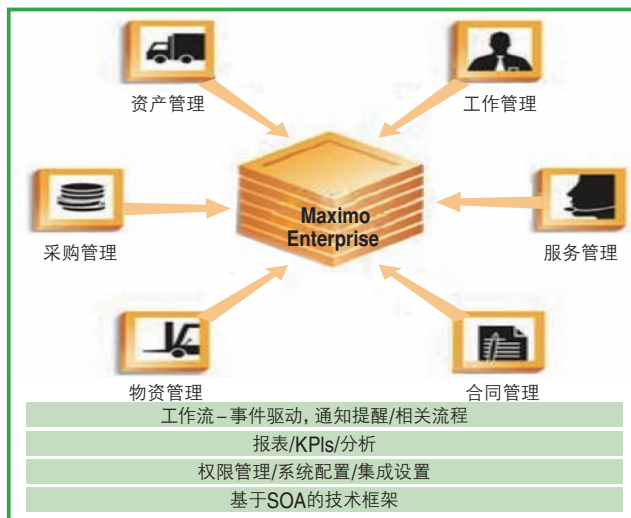

方案业务价值

通过对行业领先的IBM Maxio Asset Management解决方案的应用, 电网企业可以准确的摸清和跟踪公司的资产状况, 降低设备故障率, 延长设备使用寿命, 并收获实实在在的收益:

- 减少设备停机时间
- 提高设备可靠性
- 提高维修效率
- 降低库存成本
- 延长设备生命周期

成功案例

内蒙电网, 云南电网, 蒙能, 国电, 大渡河等

IBM软件产品组成

- IM
- WebSphere
- Lotus
- Tivoli
- Rational

解决方案目标客户

国网, 南网

解决方案简要描述

IBM Maximo Asset Management (Maximo资产管理解决方案) 在电网企业可提供包括:

- **资产管理。**建立输配电企业资产层次结构, 管理包括变电站一次设备、二次设备、线路设备等的所有设备台帐、缺陷历史、维修成本, 设备状态变化等各类信息。为管理者提供设备使用和维护信息分析。
- **检修管理。**在Maximo系统可管理电网企业A、B、C、D级检修, 可进行从检修计划、检修执行到结果反馈的全面管理。系统可进行检修工单排程, 合理调配资源, 并可与相关的项目管理软件集成, 跟踪大型检修项目进展。
- **缺陷管理。**Maximo可设定相关工作流程, 管理各类缺陷消缺。系统可建立缺陷库, 帮助用户分析电网设备各类缺陷发生的频率, 从而有针对性安排预防性维护, 提升设备可靠性。
- **备件物资管理。**Maximo可管理设备维护维修相关的备件库存与采购, 可管理各类合同。系统进行备件使用分析、供货商分析等, 有效利用备件。
- **与财务系统集成。**Maximo可与SAP、Oracle等ERP系统集成, 实现从预算计划、项目管理到实际检修成本跟踪等全面管理, 确保成本指标跟踪的准确性。
- **与其它应用系统集成。**Maximo可与其它应用系统集成, 为用户提供全面的管理信息。如Maximo可与地理信息系统(GIS)集成, 图形化展示设备分布。与一次接线图等图形化操作系统及SCADA系统集成, 方便掌握设备状态。系统还提供移动解决方案, 使用户通过掌上计算机PDA下载和记录工作及设备数据, 满足电网企业设备分布广的工作现场需要。

IBM软件组成

IBM软件解决方案由如下软件构成:

IBM Maximo: 资产管理平台

略高度,统一各应用系统集成模式及其信息技术架构模型,以实现信息化建设的高效率、高质量、高标准和可持续发展为原则,设计符合电网公司信息化发展战略要求的统一的综合数据集成模式及其信息技术架构模型。

● 先进性原则

设计电网公司的综合数据集成建设模式及其信息技术架构模型,必须坚持与世界先进技术发展水平同步;必须坚持遵循相关的技术规范及标准;必须保证能满足目前与今后未来几年信息化建设的需求。