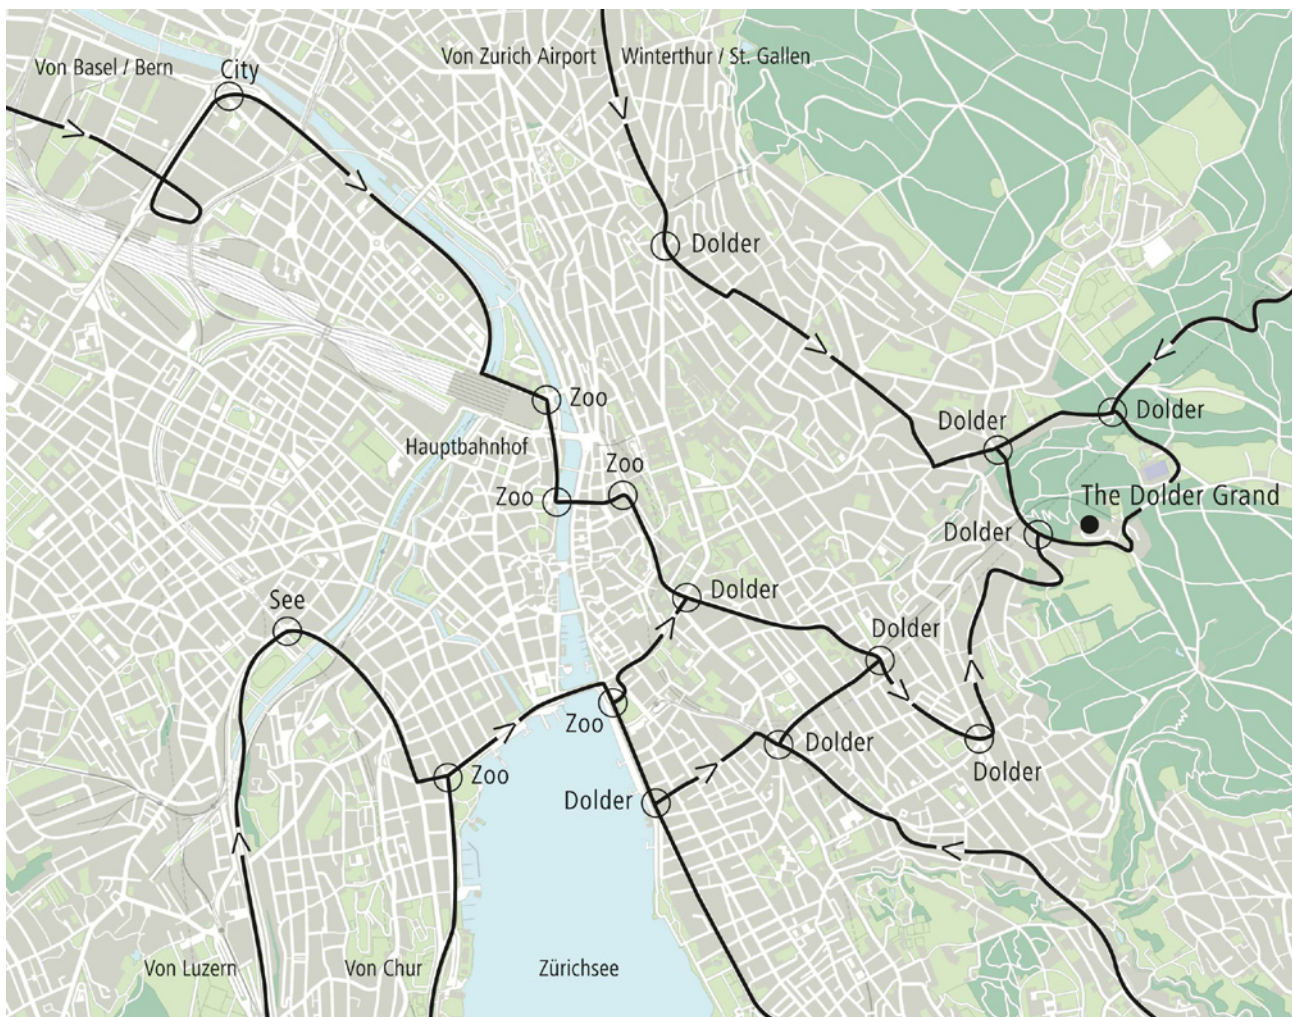

Anfahrtsplan

Mit dem Auto

Von Basel/Bern: Autobahn A1 Richtung Zürich, Ausfahrt Zürich City

Von Zürich Flughafen/Winterthur/St. Gallen: Autobahn A1 Richtung Zürich, Ausfahrt Zürich Unterstrass

Von Chur: Autobahn A3 Richtung Zürich, Ausfahrt Zürich City

Nach der Ausfahrt folgen Sie der jeweiligen Signalisation gemäss obigem Plan.

Mit den öffentlichen Verkehrsmitteln

Ab Bahnhof: Tram 3 Richtung Klusplatz bis Römerhof

Ab Paradeplatz: Tram 8 Richtung Klusplatz bis Römerhof

Ab Bellevue: Tram 15 Richtung Klusplatz bis Römerhof

Vom Römerhof mit der Zahnradbahn bis zur Bergstation Dolderbahn. Von dort sind es nur noch ein paar Schritte zu Fuss.