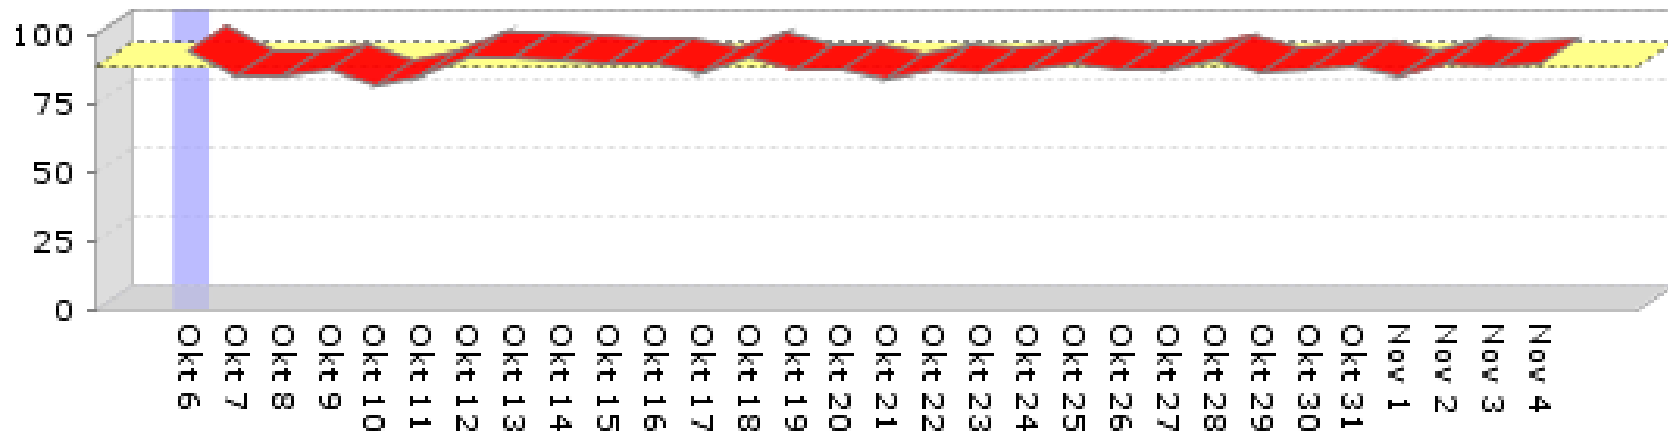

TSM

- **Reporting**

- TSM Reporting Server (E-Mail Notifikation)
- Profiler™ Solarwinds

- **Success Rate**