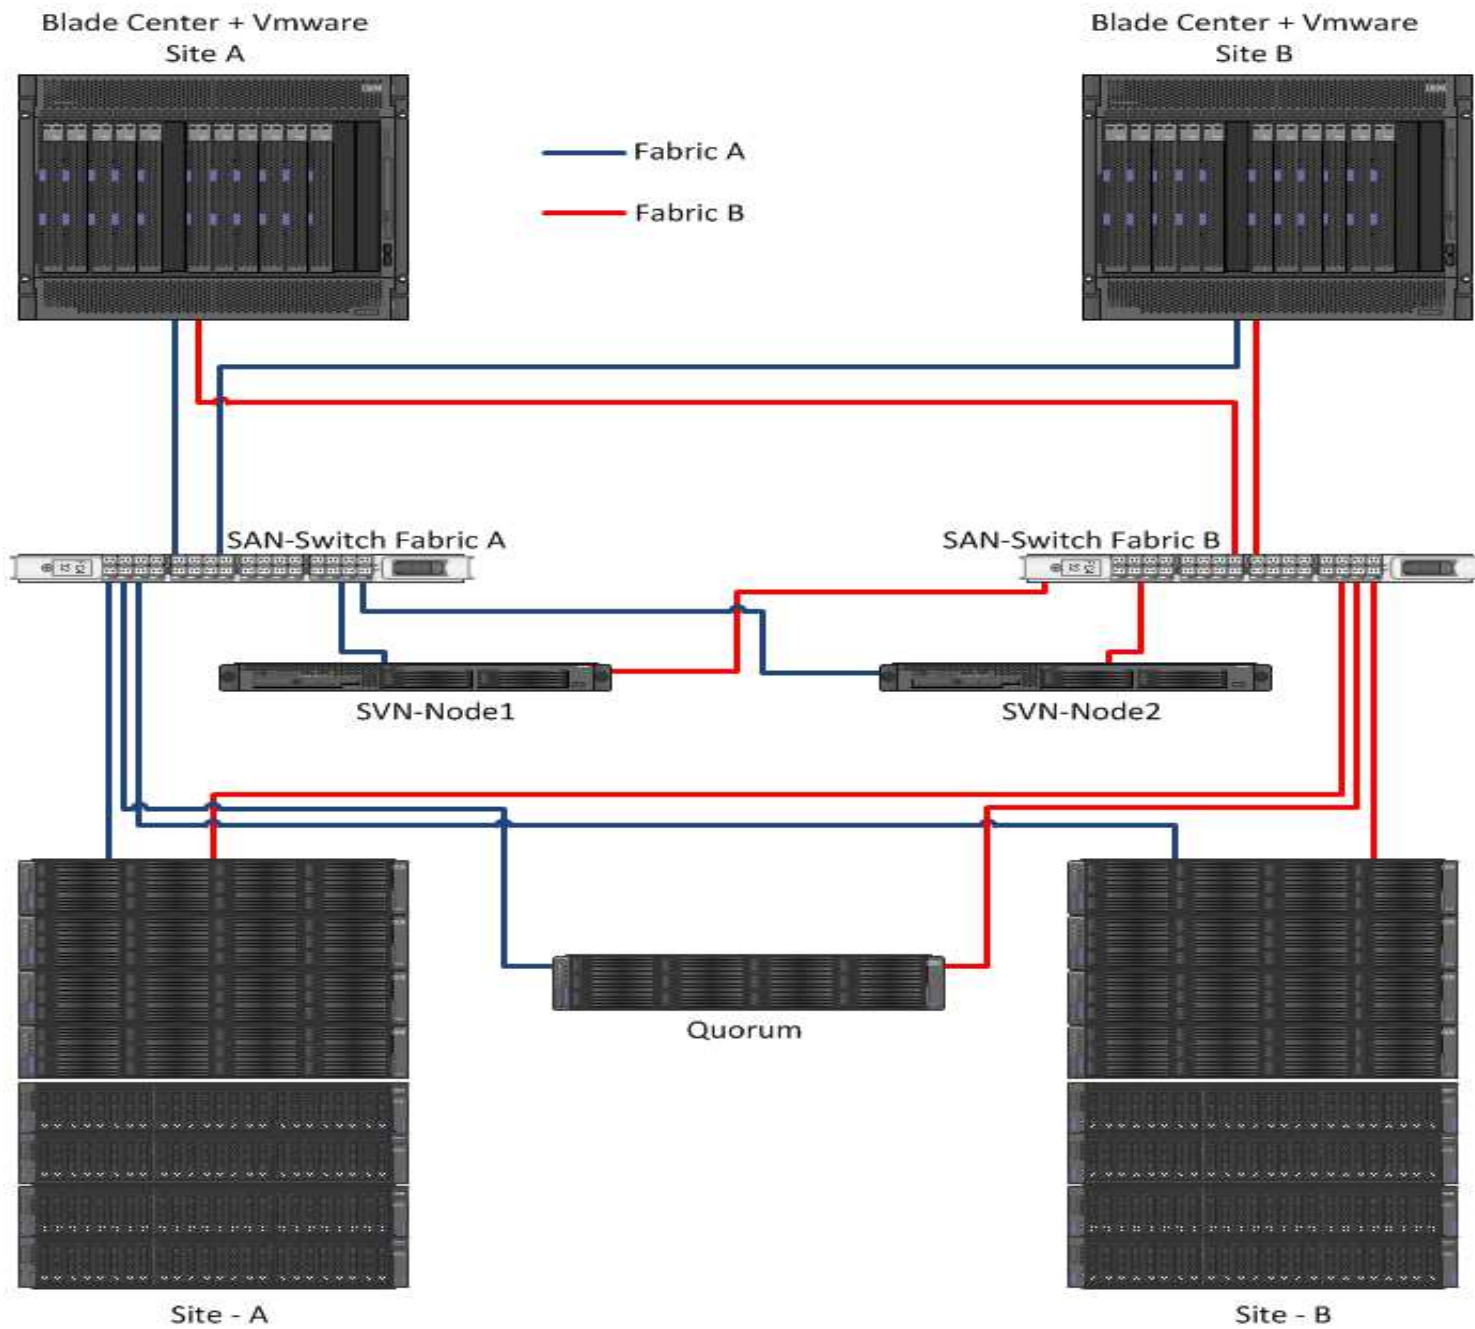

## Standort Schwarzach

- **2x IBM BladeCenter H** ( VMware )
  - 5x HSE22V [ 480 GB RAM ]
  - 6x HSE21 [ 192 GB RAM ]
- **IBM SVC stretched Cluster** (33 TB Mirrored )
  - DS\_3400 (400GB SAS 15k 3.5)
  - DS\_3550 (146GB SAS 15k 2.5)
- Infrastruktur aufgeteilt in zwei Rechenzentren