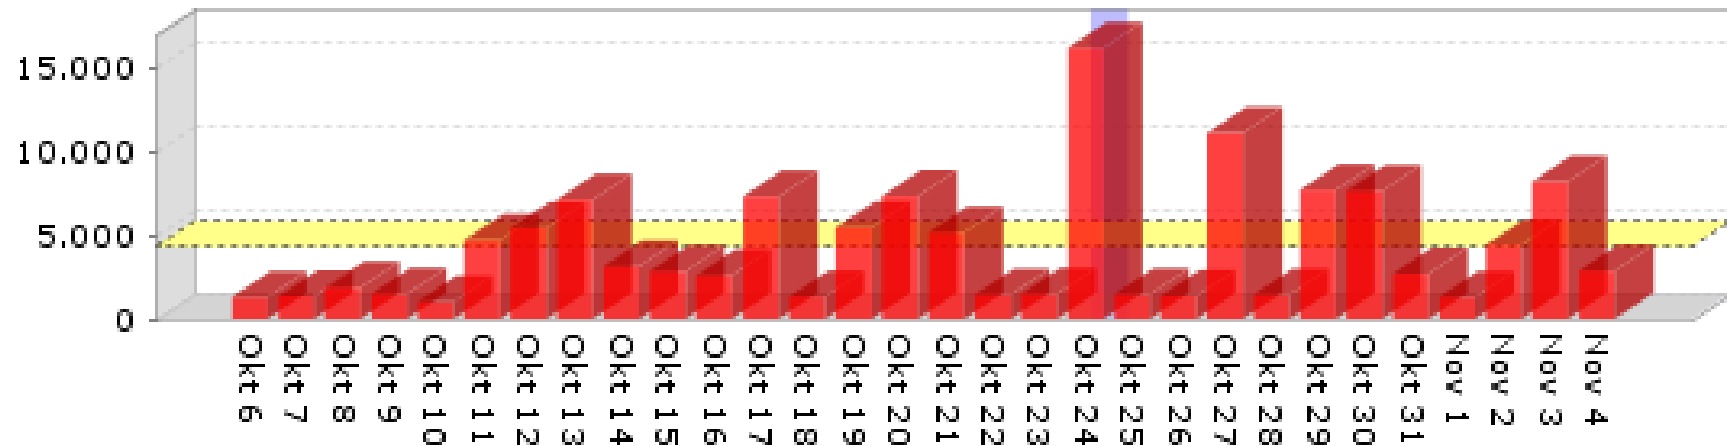

TSM

- Tägliches Backupaufkommen
  - 115 Nodes (~ 4.8TB pro Tag)

- Reduktion durch Inkrementell Forever
- Stündliche LOG Sicherungen MSSQL Server