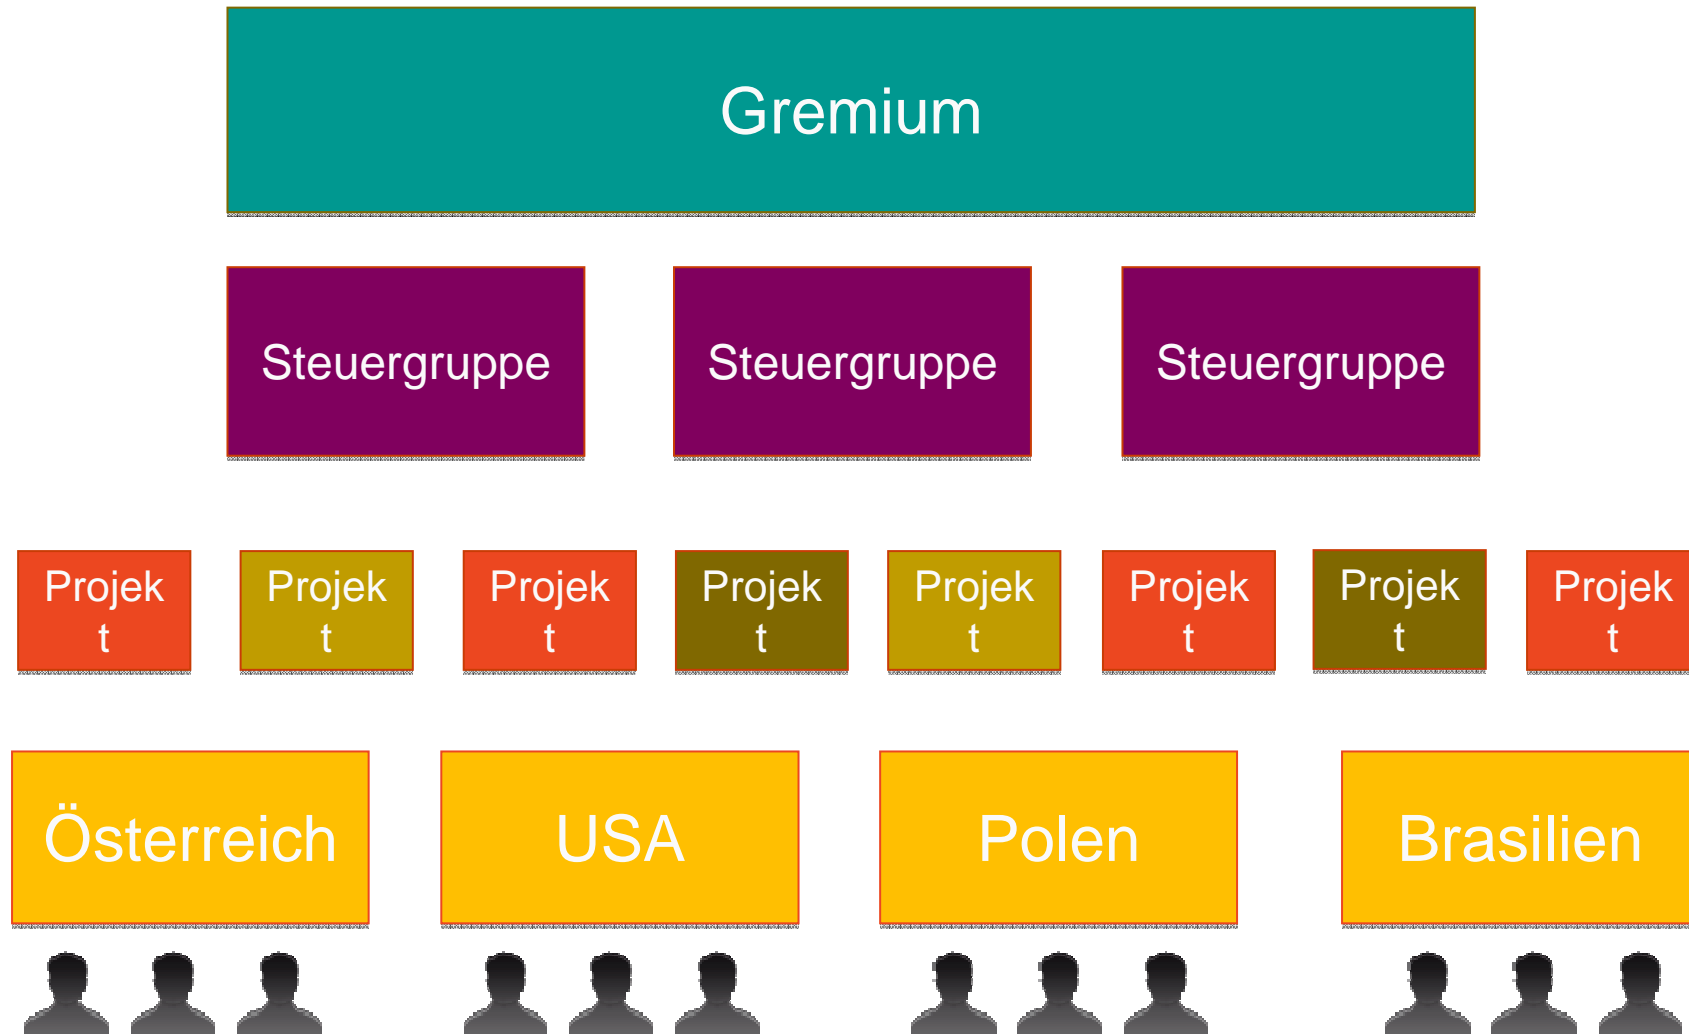

Die organisatorische Herausforderung