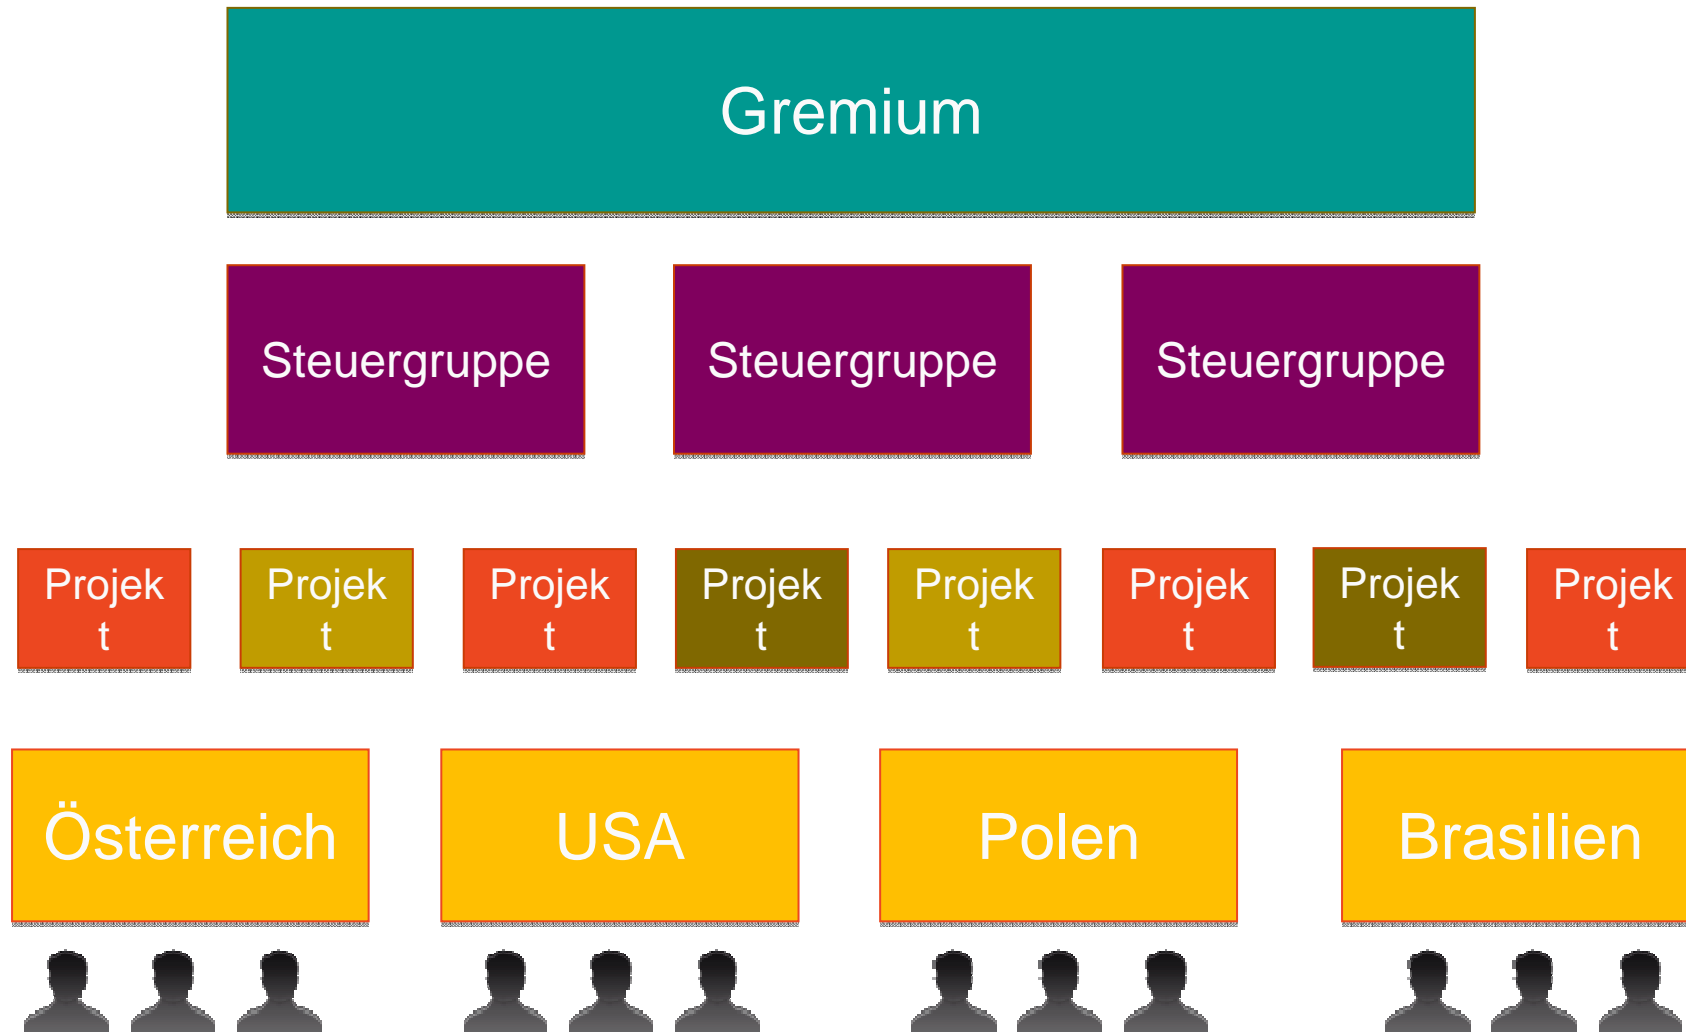

Die organisatorische Herausforderung