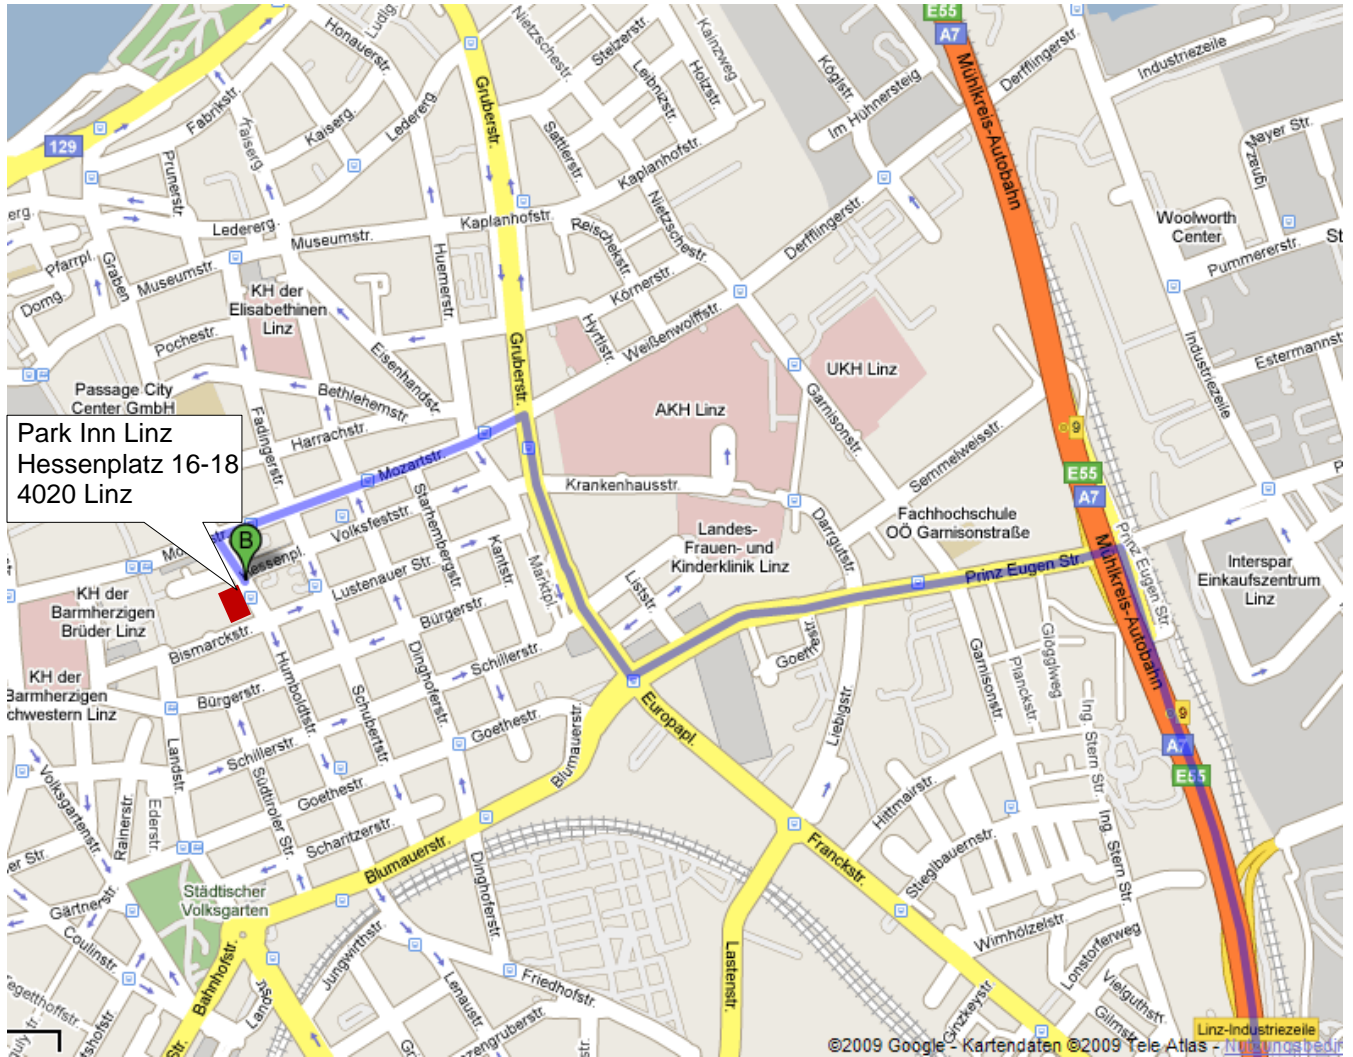

## Park Inn Linz

Hessenplatz 16-18

4020 Linz

T 0732-777 100-0

E info.linz@rezidorparkinn.com

	Bei Ausfahrt <b>Knoten Linz</b> in <b>A7/E55</b> Richtung <b>Praha/Freistadt/Linz</b> einfädeln Gebührenpflichtige Straße Ca. 5 Minuten	6,2 km weiter
	Bei Ausfahrt <b>5-Linz-Muldenstraße, Bindermichl</b> Richtung <b>Freistadt</b> fahren Gebührenpflichtige Straße	0,7 km weiter
	Auf <b>A7</b> Gebührenpflichtige Straße Ca. 2 Minuten	2,8 km weiter
	Bei Ausfahrt <b>9-Linz-Prinz Eugen Straße</b> Richtung <b>Prinz Eugen Str.</b> fahren Gebührenpflichtige Straße	0,3 km weiter
	Bei <b>Prinz Eugen Str.</b> links abbiegen Ca. 2 Minuten	0,5 km weiter
	Weiter auf <b>Goethestr.</b>	0,2 km weiter
	Weiter auf <b>Europapl.</b>	0,2 km weiter
	Bei <b>Khevenhüllerstr.</b> rechts abbiegen Ca. 1 Minute.	0,5 km weiter
	Bei <b>Weißewolfstr.</b> links abbiegen Ca. 1 Minute.	0,1 km weiter
	Weiter auf <b>Mozartstr.</b> Ca. 1 Minute.	0,5 km weiter
	Bei <b>Dametzstr.</b> links abbiegen	90 m weiter
	<b>Rechts</b> halten bei <b>Hessenpl.</b>	6 m weiter
	Park Inn Linz Hessenplatz 16-18, 4020 Linz	