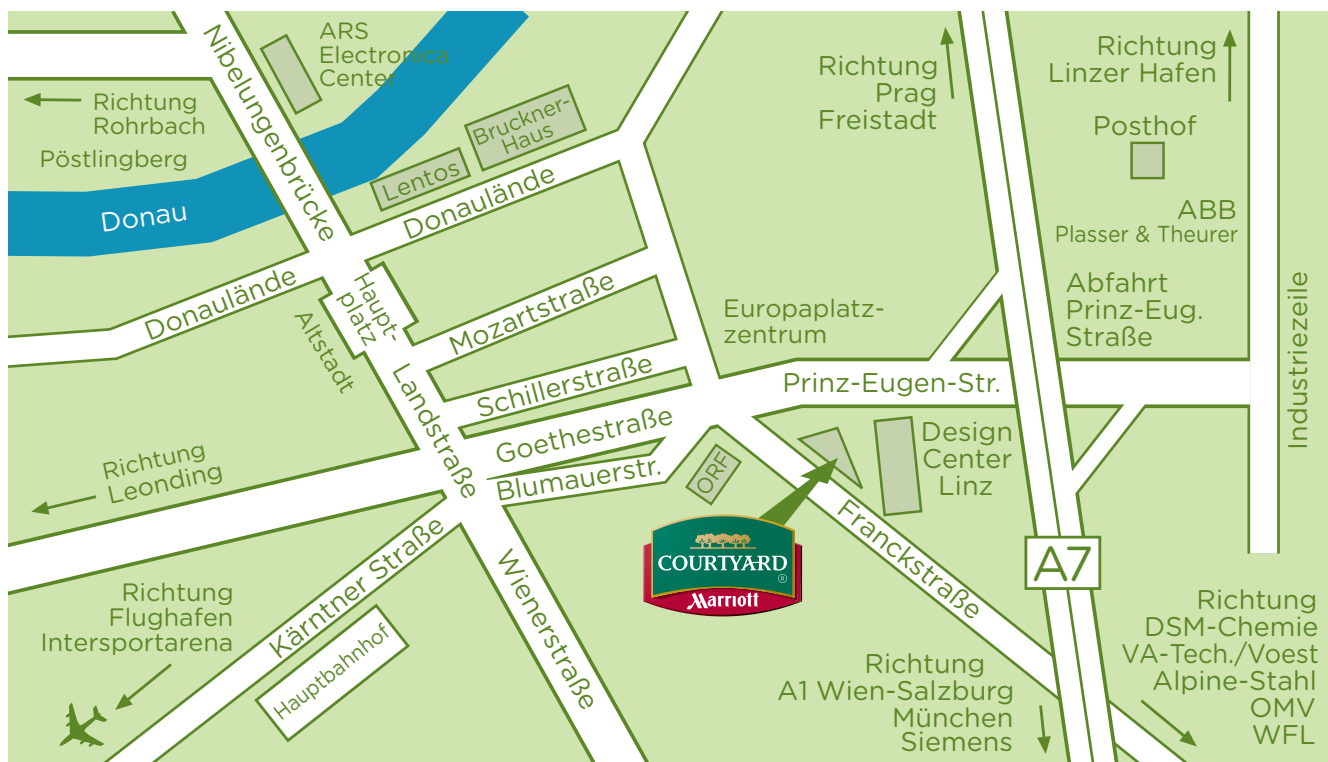

Courtyard by Marriott® Linz

Europaplatz 2, A-4020 Linz

Telefon +43.732.6959-0

Fax +43.732.6959-8555

E-Mail cy.linzcy.dos@courtyard.com

www.courtyardlinz.at

ANFAHRTSPLAN

ANREISE

AUS RICHTUNG WIEN | SALZBURG | GRAZ

Auf der Westautobahn A1 kommend - Abfahrt Knoten Linz Richtung Prag/Freistadt A7 Stadtautobahn - Ausfahrt Prinz-Eugen-Straße - links Richtung ORF Landesstudio und Design Center - das Courtyard by Marriott Linz befindet sich nach ca. 800 m auf der linken Seite.

AUS RICHTUNG PASSAU | SUBEN

Auf der Innkreisautobahn A8 kommend - auf die Westautobahn Richtung Wien/Linz - Abfahrt Knoten Linz Richtung Prag/Freistadt A7 Stadtautobahn - Ausfahrt Prinz-Eugen-Straße - links Richtung ORF Landesstudio und Design Center - das Courtyard by Marriott Linz befindet sich nach ca. 800 m auf der linken Seite.

AUS RICHTUNG PRAG | FREISTADT

Auf der Mühlkreisautobahn A7 kommend - Richtung Wien/Salzburg - Ausfahrt Prinz-Eugen-Straße - rechts Richtung ORF Landesstudio und Design Center - das Courtyard by Marriott Linz befindet sich nach ca. 800 m auf der linken Seite.