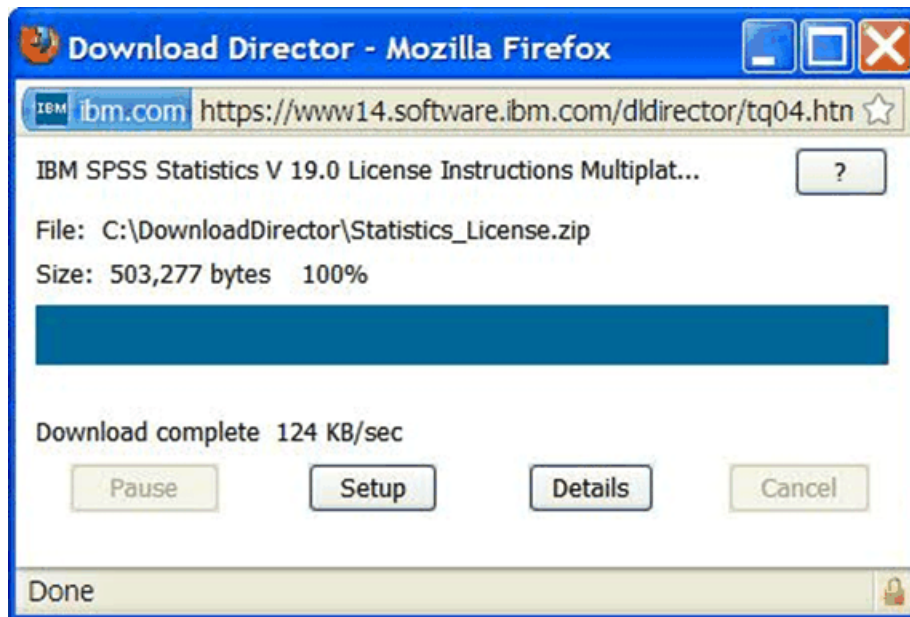

Download Director (例: IBM SPSS Statistics 19 のダウンロード)

ファイル(イメージ)のダウンロードが完了すると以下の画面が表示されます。