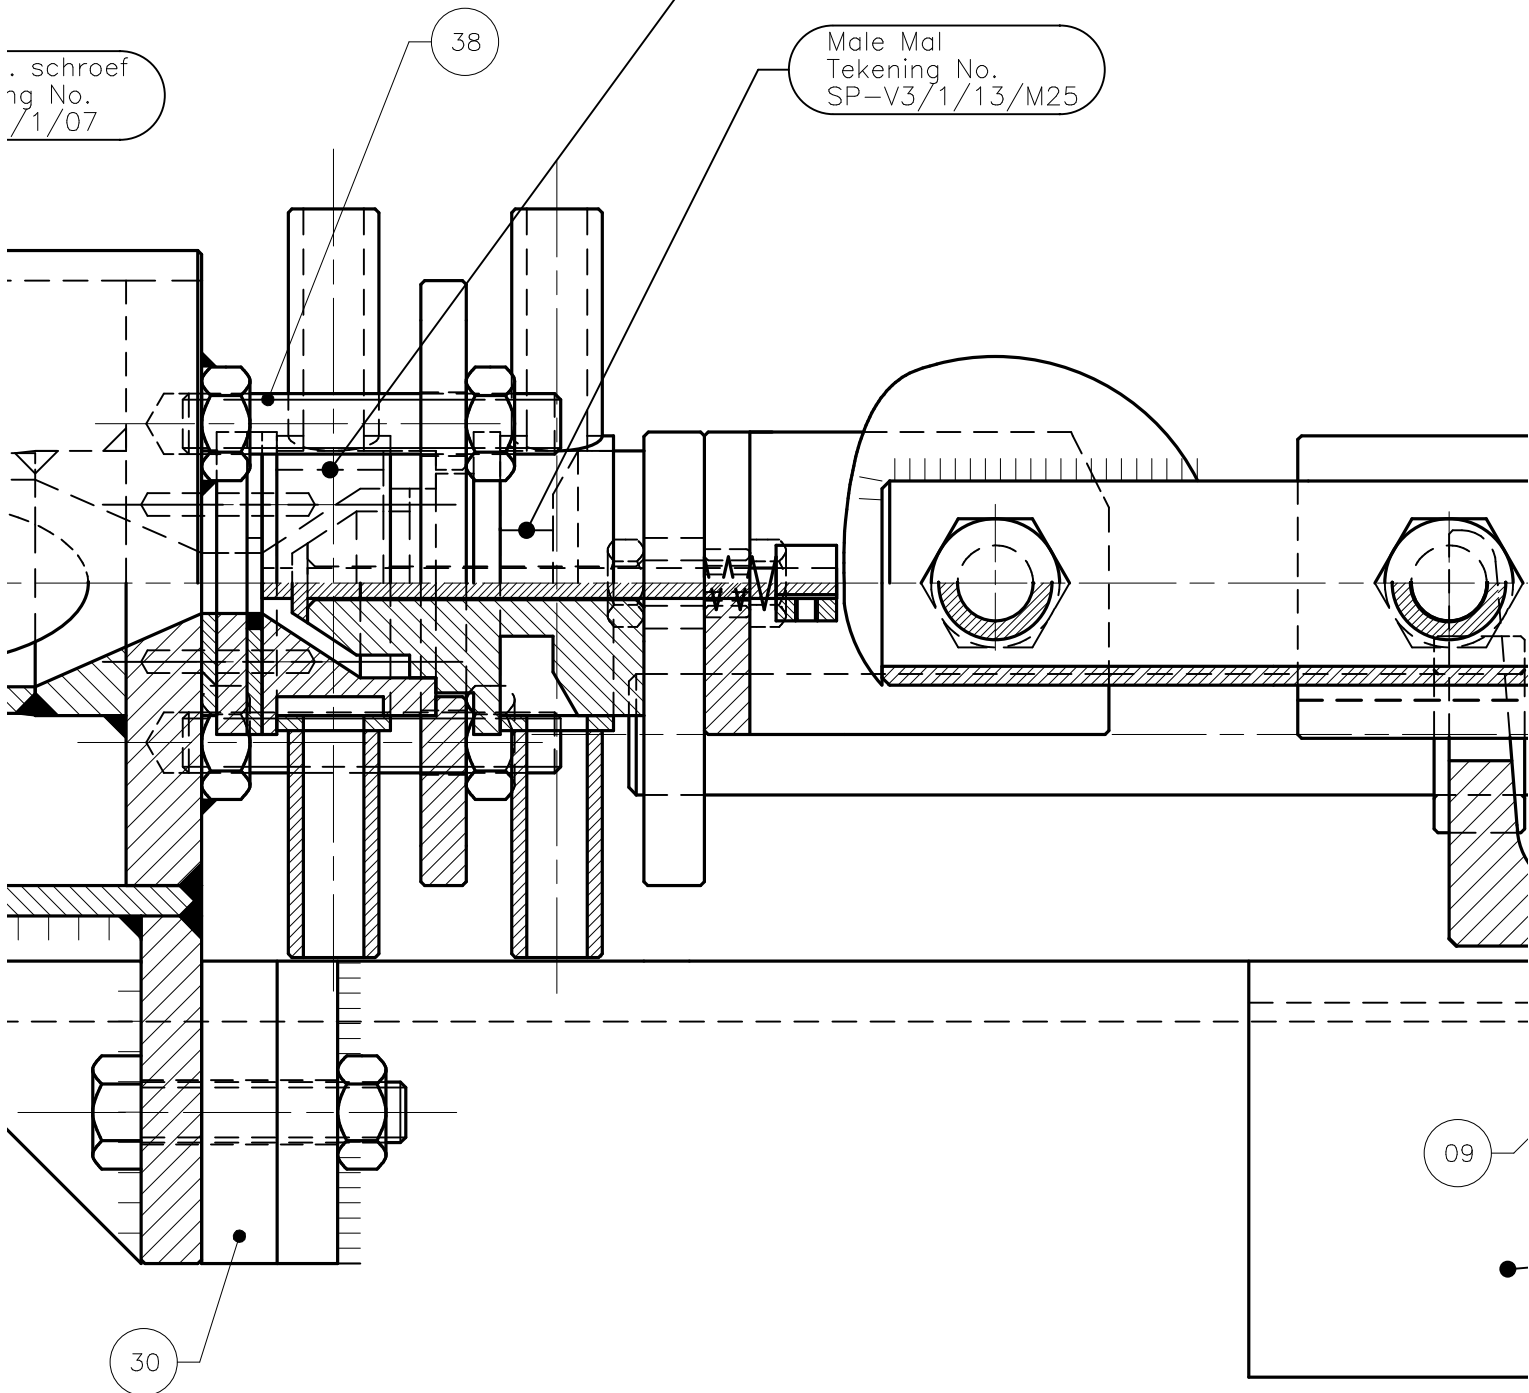

meter

. schroef
g No.
/1/07

Female Mal
Tekening No.
SP-V3/1/13/F25

Male Mal
Tekening No.
SP-V3/1/13/M25

661,5