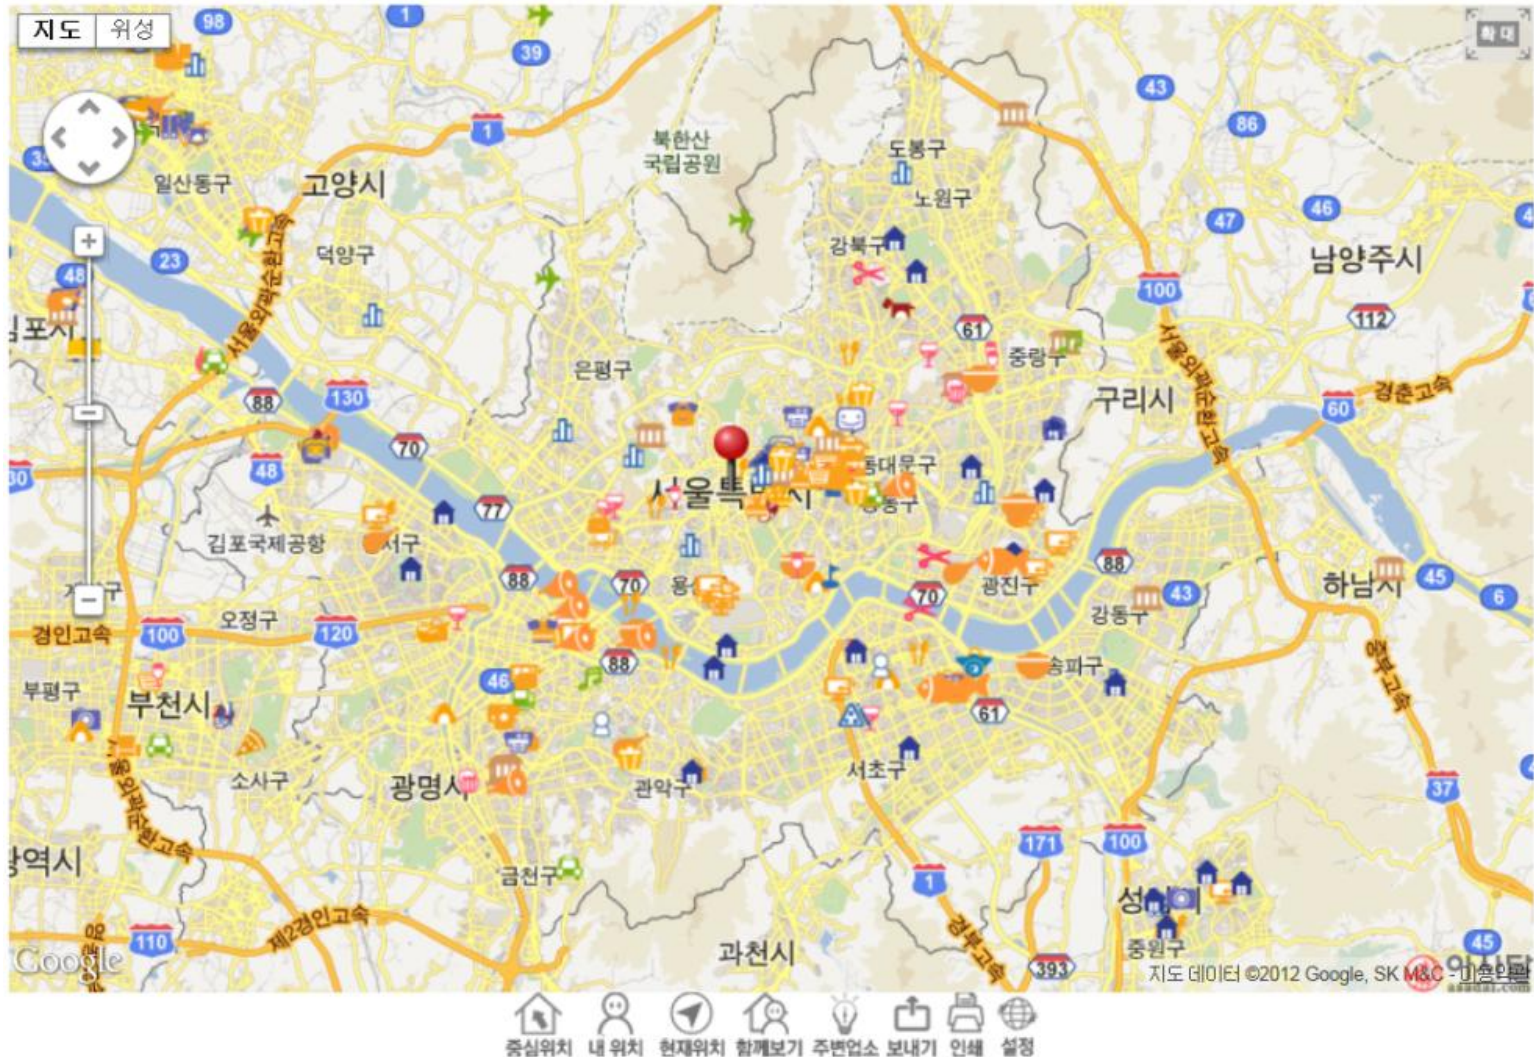

# 위키 기능 개선(2)

구글, 네이버, 다음, 바이두 지도

2. 지도 기능 : 위키에서 <map>기업명</map>이라고 쓰면, 해당 위치가 지도에 자동으로 표시됨  
현재 264만 개의 기업, 음식점, 호텔, 병원, 백화점, 관광지, 업소, 지역 등을 DB에 등록해 두었음