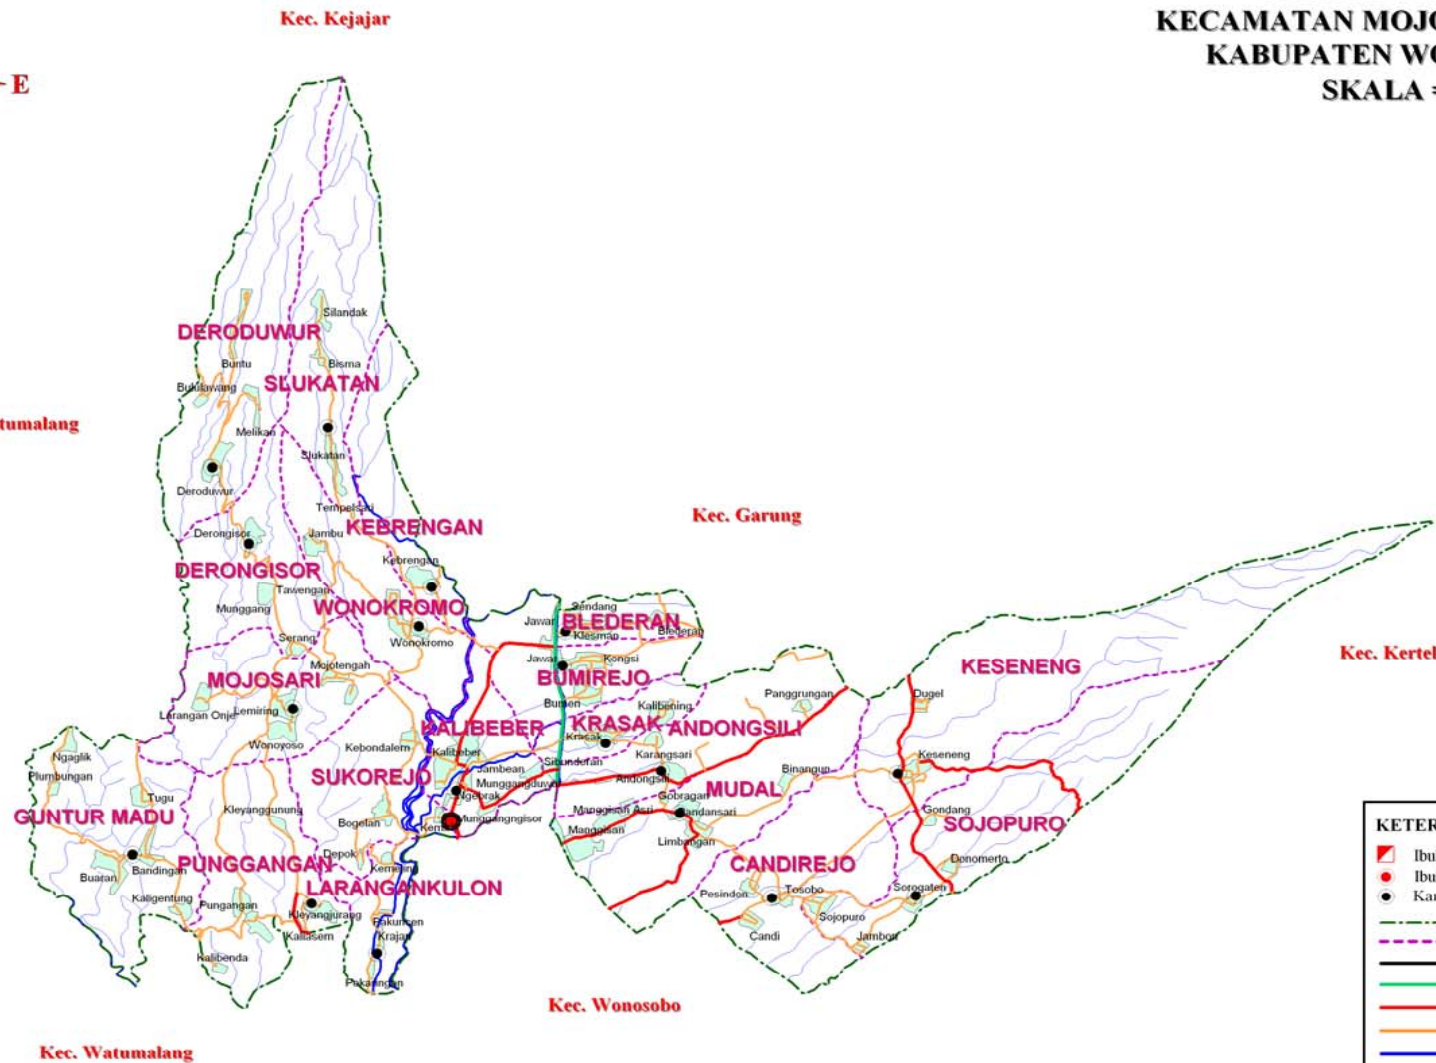

**PETA ADMINISTRASI
KECAMATAN MOJOTENGAH
KABUPATEN WONOSOBO
SKALA = 1 : 50.000**

KETERANGAN :

- Ibukota Kabupaten
- Ibukota Kecamatan
- Kantor Desa
- Batas Kecamatan
- Batas Desa/Kelurahan
- Jalan Negara
- Jalan Propinsi
- Jalan Kabupaten
- Jalan Desa
- Sungai
- Sungai Musiman
- Permukiman
- Waduk/Telaga