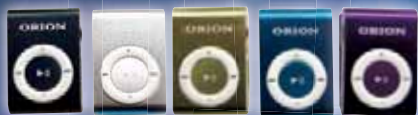

8GB-IG BŐVÍTHETŐ
(MICROSD)

CERTIFIED **USB**

ORION

OMP-09 memória nélküli MP3-lejátszó
Csz.: 10200

1599,-

2030,⁷³

CERTIFIED **USB**

myaudio

MP4-Lejátszók

C184
Csz.: 952749
• 4GB

6990,-

8877,³⁰

**ÚJ
TERMÉK
METRO**

17 cm
TFT LCD

CERTIFIED **USB**

SENCOR

SPV 2717 7" hordozható
DVD-lejátszó
Csz.: 39905

14 590,-

18 529,³⁰

SENCOR

SMC-600 MP3/CD Mikro-HiFi
Csz.: 25258

9390,-

11 925,³⁰

CERTIFIED **USB**

AKAI

DVD-2280 USB DVD-lejátszó
Csz.: 37728

5090,-

6464,³⁰

**KIEMELT
AJÁNLATUNK!**

FAIRLINE

elemcsomagok

Csz.:	Megnevezés	Kiszereelés	Nettó ár/cs.	Bruttó ár/cs.	Bruttó/db
21566	LR6/4BL Ceruza	4 db/cs.	199,-	252,⁷³	63,-
21565	LR03/4BL Mikro	4 db/cs.	229,-	290,⁸³	73,-
21571	6LR61/1BL Block 9V E	1 db/cs.	259,-	328,⁹³	329,-
21569	LR14/2BL Baby 1,5V	2 db/cs.	389,-	494,⁰³	247,-
21570	LR20/2BL Mono 1,5V D	2 db/cs.	549,-	697,²³	349,-

Gyűjtse a **METRO** jóPontokat!