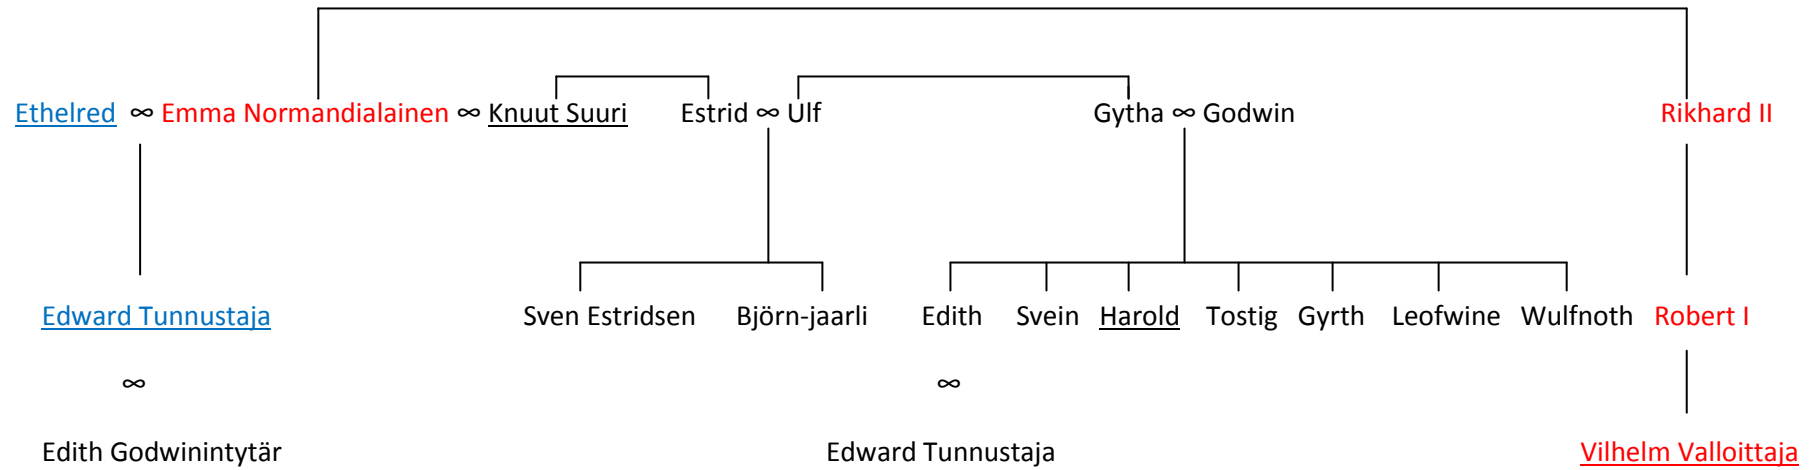

Tostig Godwininpojan sukulaissuhteita kirjoituksessa mainittuihin henkilöihin

Normandian herttuasuku punaisella.

Vanha anglosaksien kuningassuku sinisellä.

Englannin kuninkaat alleviivattu.

∞ Sven Estridsen Björn-jaarli = avioliitto

☐ = sisarussuhde