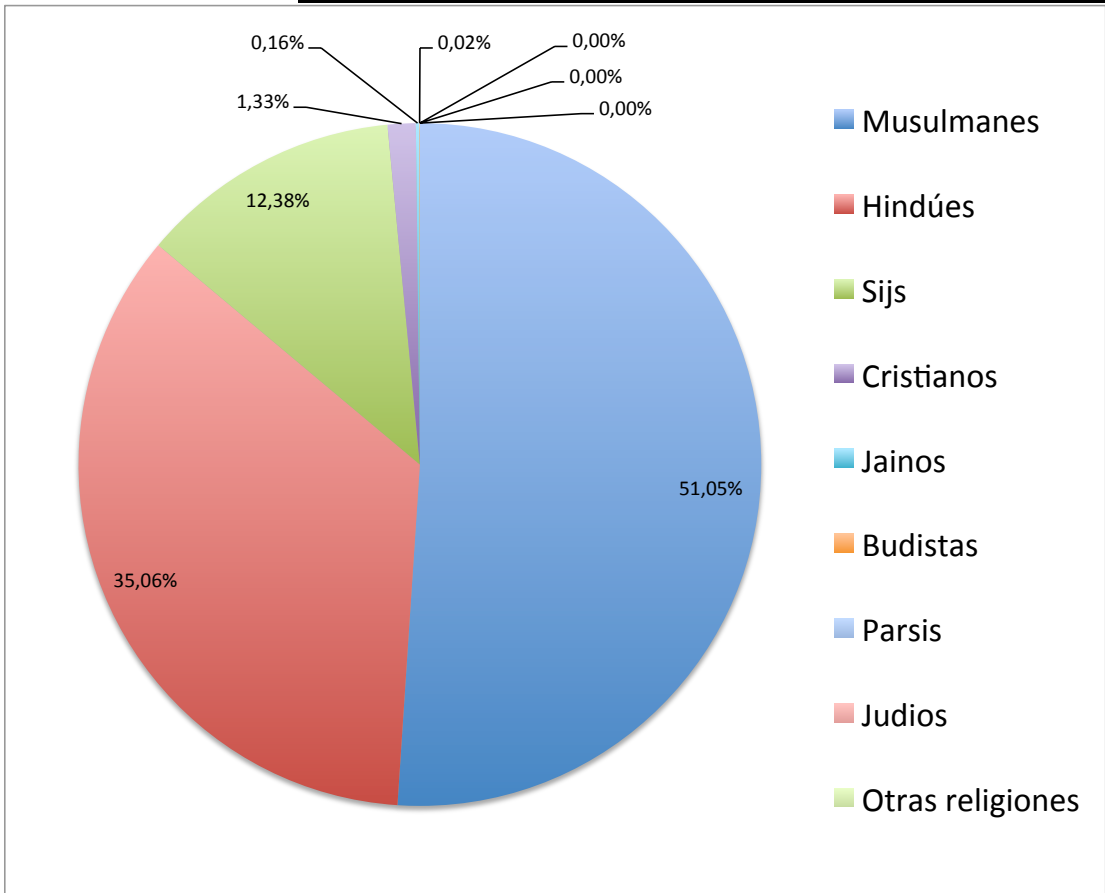

**Distribución de la población del Punjab por religiones en 1921.**

	Provincia del Punjab	Estados del Punjab	Total
Musulmanes	11.444.321	1.369.062	12.813.383
Hindúes	6.579.260	2.220.391	8.799.651
Sijs	2.294.207	813.089	3.107.296
Cristianos	329.050	3.889	332.939
Jainos	34.432	6.889	41.321
Budistas	3.230	2.682	5.912
Parsis	493	33	526
Judios	19	-	19
Otras religiones	12	1	13
	<b>20.685.024</b>	<b>4.416.036</b>	<b>25.101.060</b>