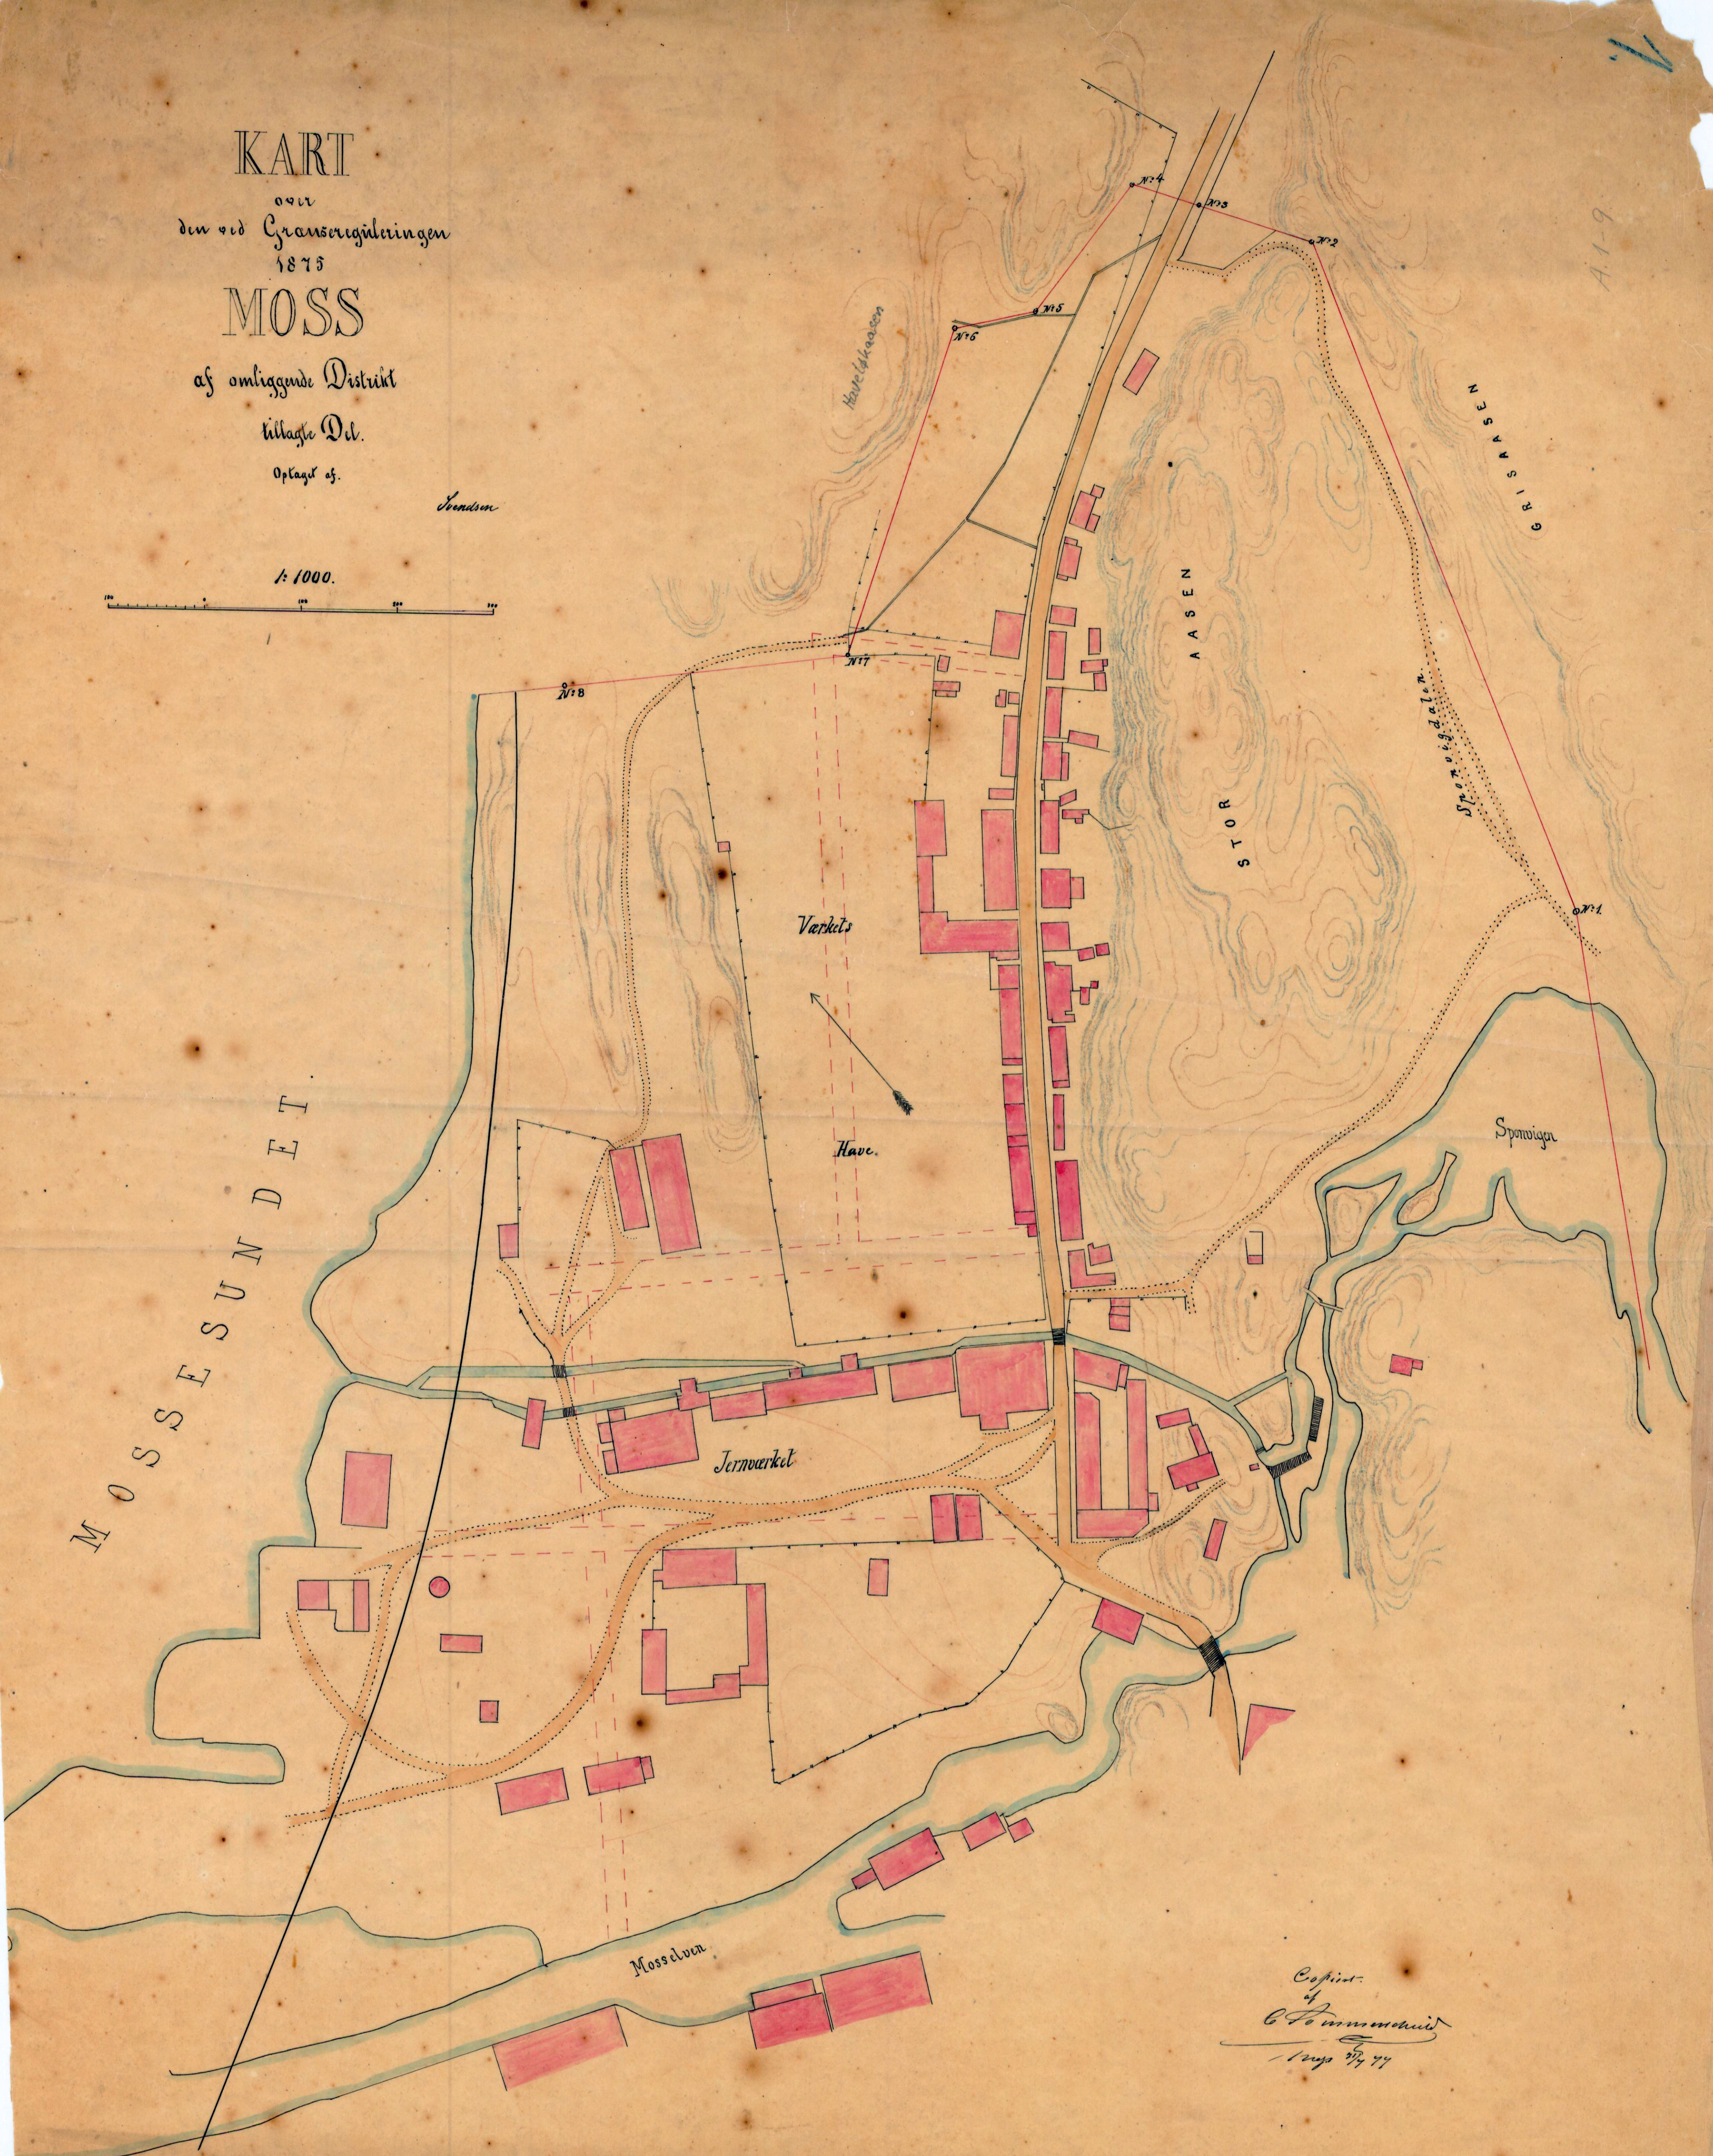

KART

den ved Grænsereguleringen
1875

MOSS

af omliggende Distrikt

tilhørende Del.

Oplaget af.

Jenssen

1:1000.

MOSSE SUND ET

Copied
of
C. P. Jensen
1875

A1-9.

510