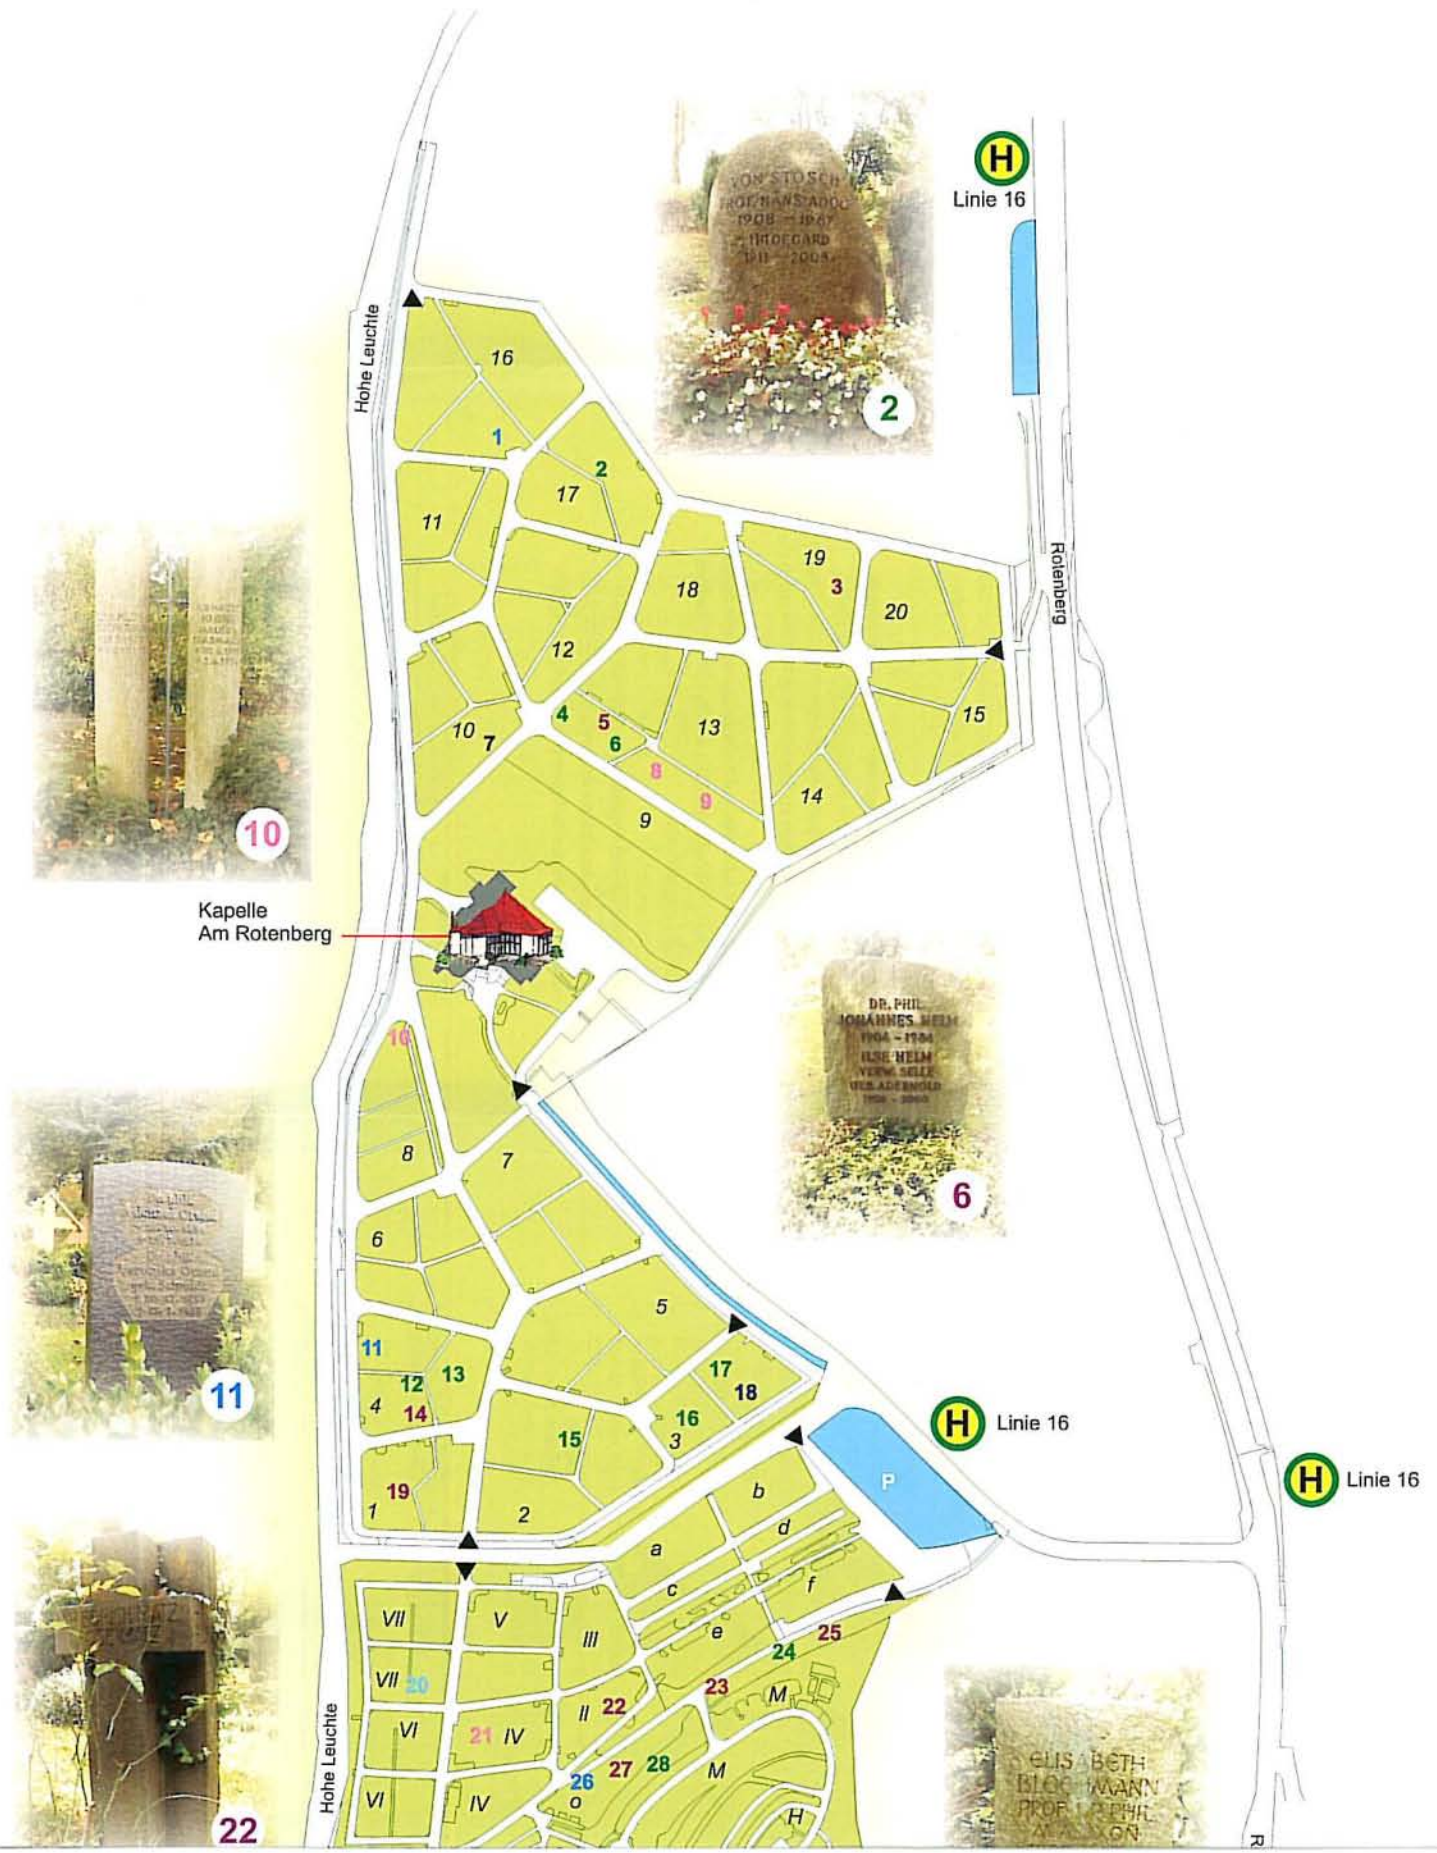

Fachdienst Stadtgrün  
Friedhofsverwaltung

Kapelle  
Ockerhäuser  
Allee

112

**H** Linie 5,9

**H** Linie 5,9

146

# Bedeutende Persönlichkeiten auf dem Hauptfriedhof der Universitätsstadt Marburg

Haltestelle Linienverkehr

Ockerhäuser Allee  
Rotenberg  
Hohe Leuchte  
Habichtstalgasse

Straßennamen

Abt.  
19  
Q //  
G  
e