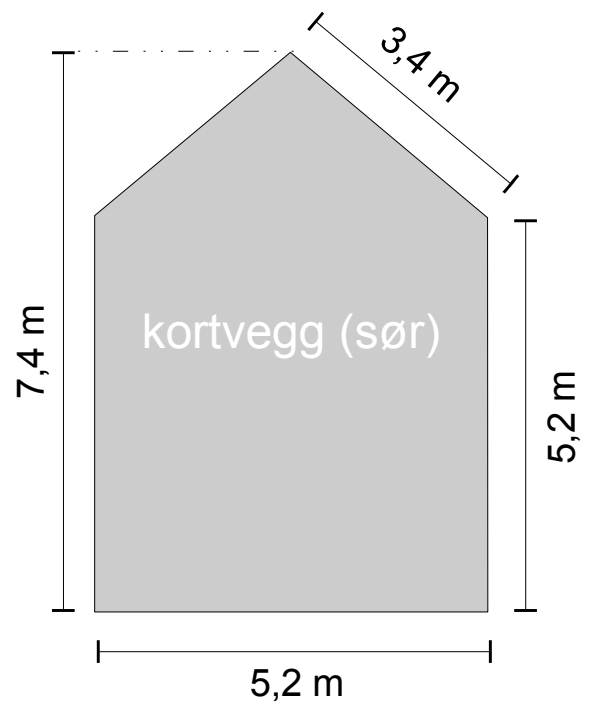

# Liten hytte: 35 m<sup>2</sup>

målestokk 1 : 100

fasade vest

fasade sør

fasade øst

fasade nord