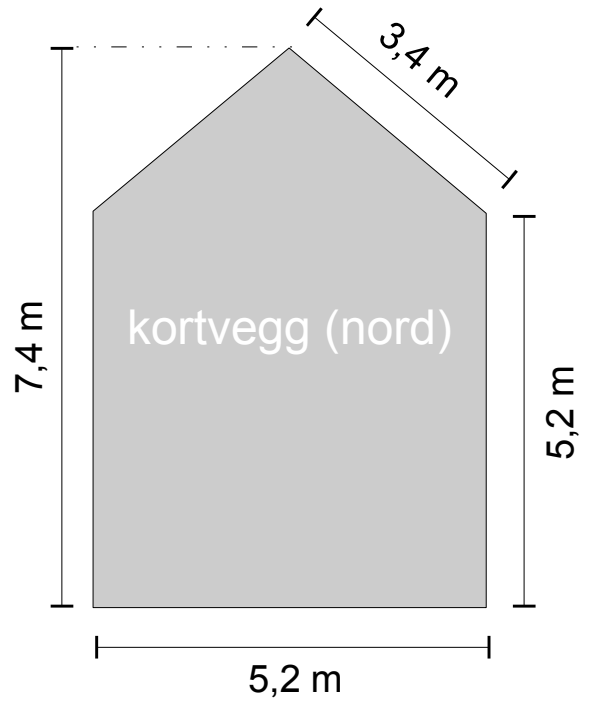

# Liten hytte: 35 m<sup>2</sup>

målestokk 1 : 100

fasade vest

fasade sør

fasade øst

fasade nord