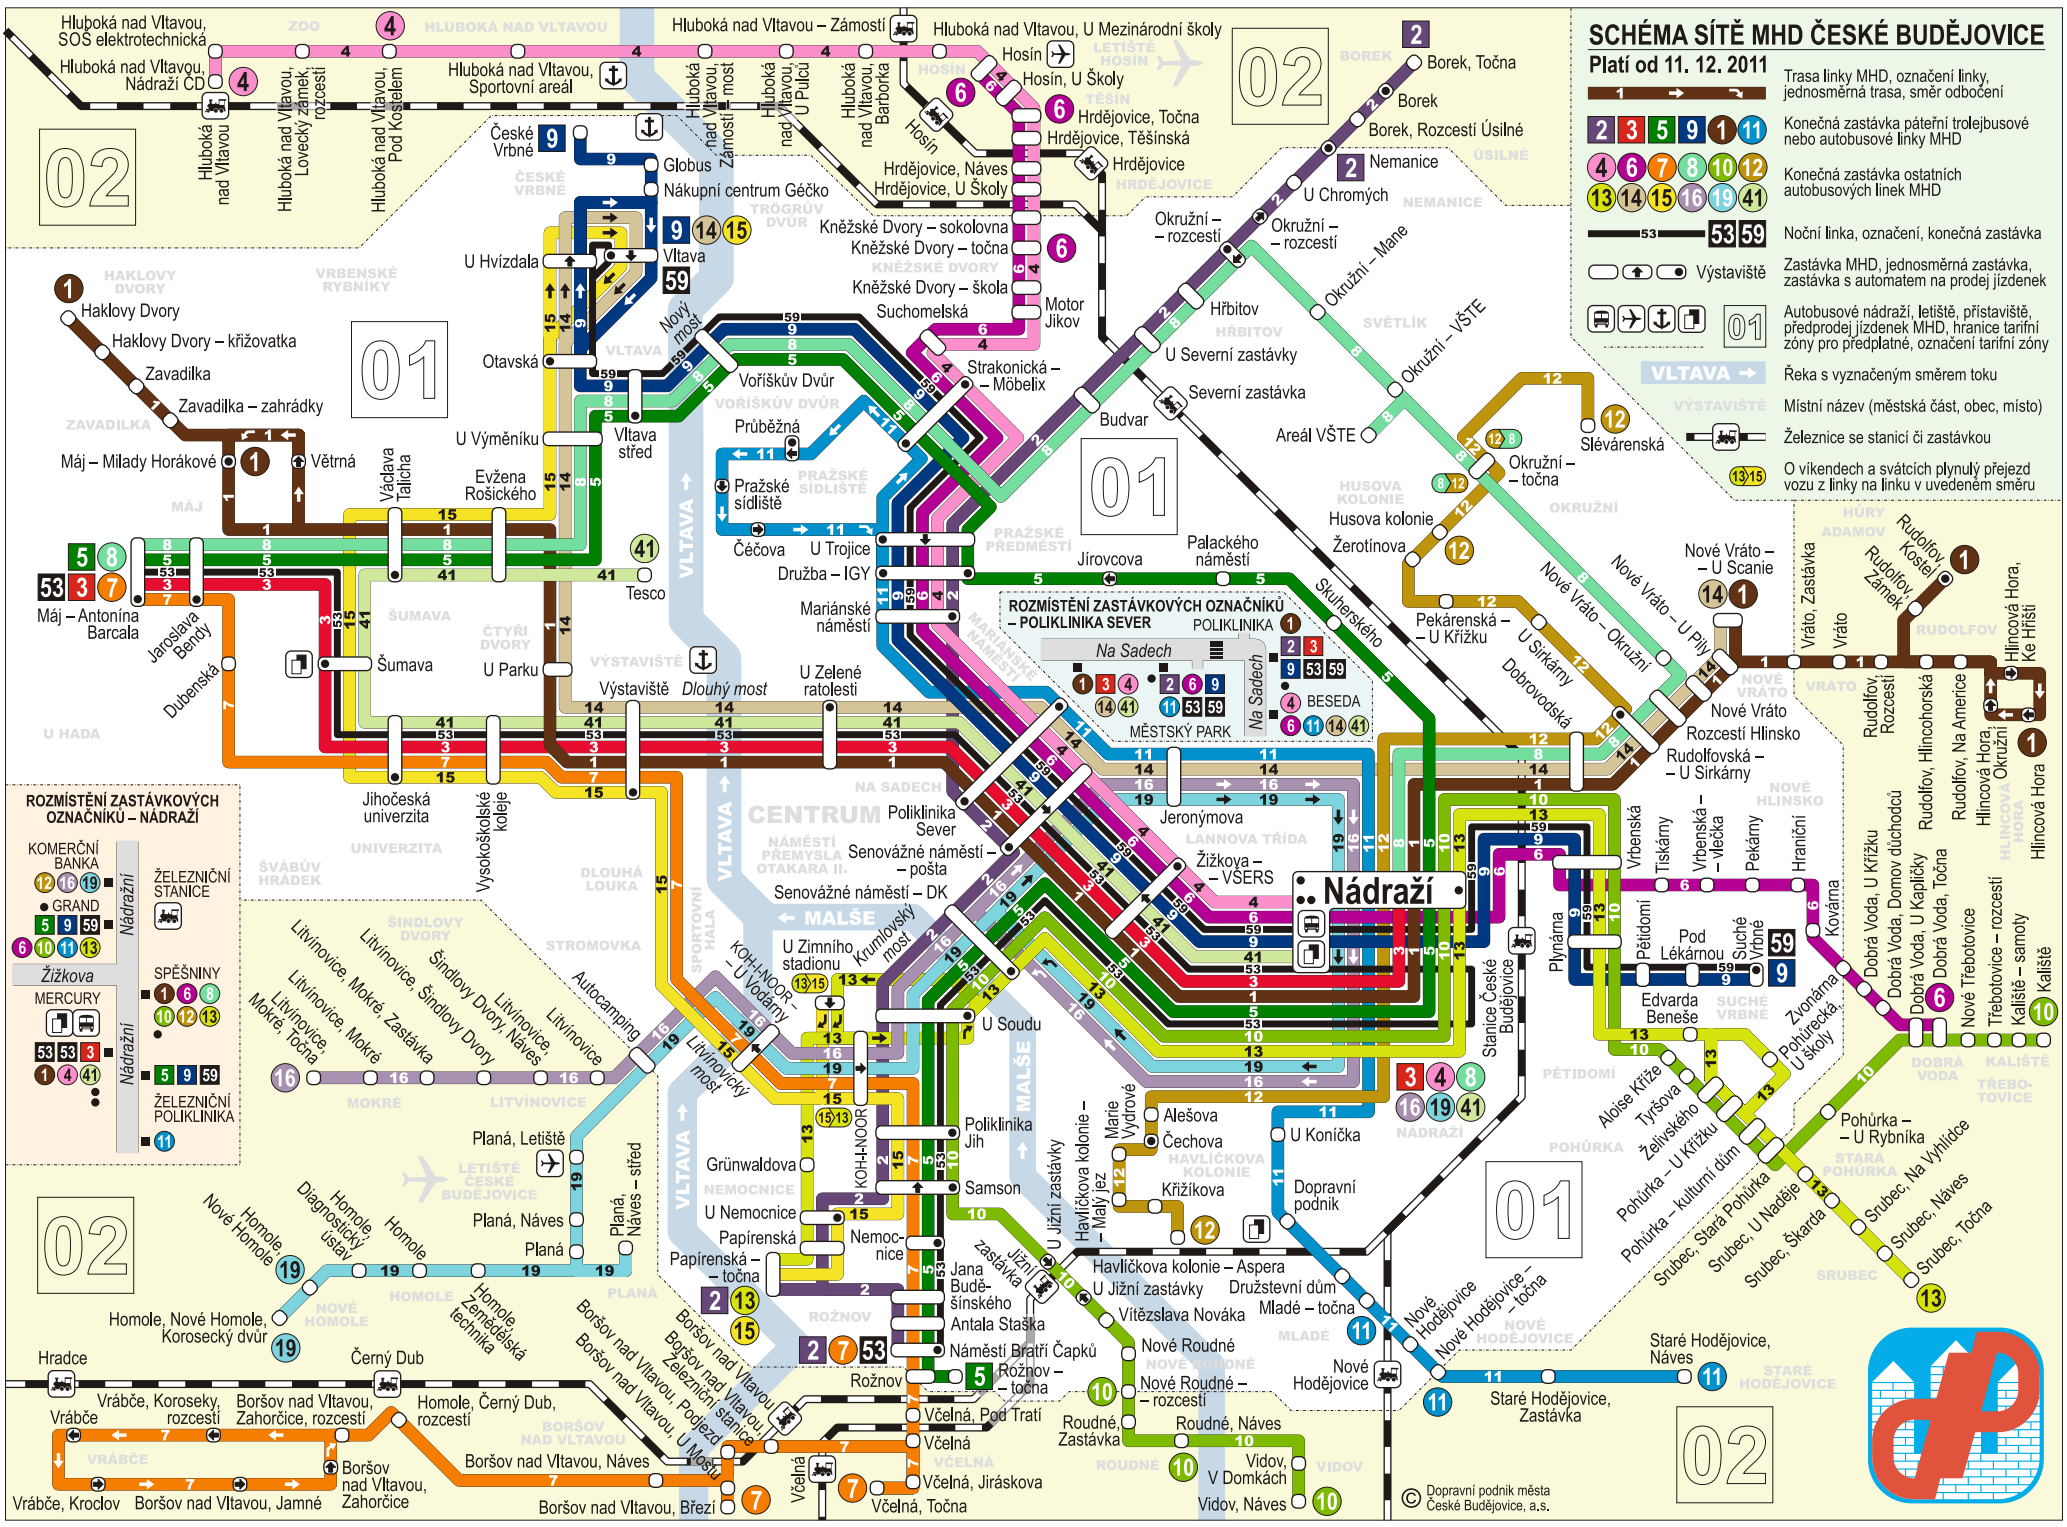

SCHÉMA SÍTĚ MHD ČESKÉ BUDĚJOVICE

Platí od 11. 12. 2011

- Trasa linky MHD, označení linky, jednosměrná trasa, směr odbočení
- Konečná zastávka páteřní trolejbusové nebo autobusové linky MHD
- Konečná zastávka ostatních autobusových linek MHD
- Noční linka, označení, konečná zastávka
- Zastávka MHD, jednosměrná zastávka, zastávka s automatem na prodej jízdenek
- Autobusové nádraží, letiště, přístaviště, předprodej jízdenek MHD, hranice tarifní zóny pro předplatné, označení tarifní zóny
- Řeka s vyznačeným směrem toku
- Místní název (městská část, obec, místo)
- Železnice se stanicí či zastávkou
- O víkendech a svátcích plynulý přejezd vozů z linky na linku v uvedeném směru

ROZMÍSTĚNÍ ZASTÁVKOVÝCH OZNAČNÍKŮ – NÁDRAŽÍ

KOMERČNÍ BANKA
 12 19
 5 9 59

Železniční stanice
 6 10 11 13

Žižkova
 53 59

SPĚŠNINY
 1 6 8
 10 12 13

Nádražní
 5 9 59
 1 4 41

Železniční poliklinika
 11

ROZMÍSTĚNÍ ZASTÁVKOVÝCH OZNAČNÍKŮ – POLIKLINIKA SEVER

Na Sadech
 1 3 4 6 9
 9 53 59

Na Sadech
 4 BESEDA
 6 11 14 41

Městský park
 11 14 16
 19 16 19