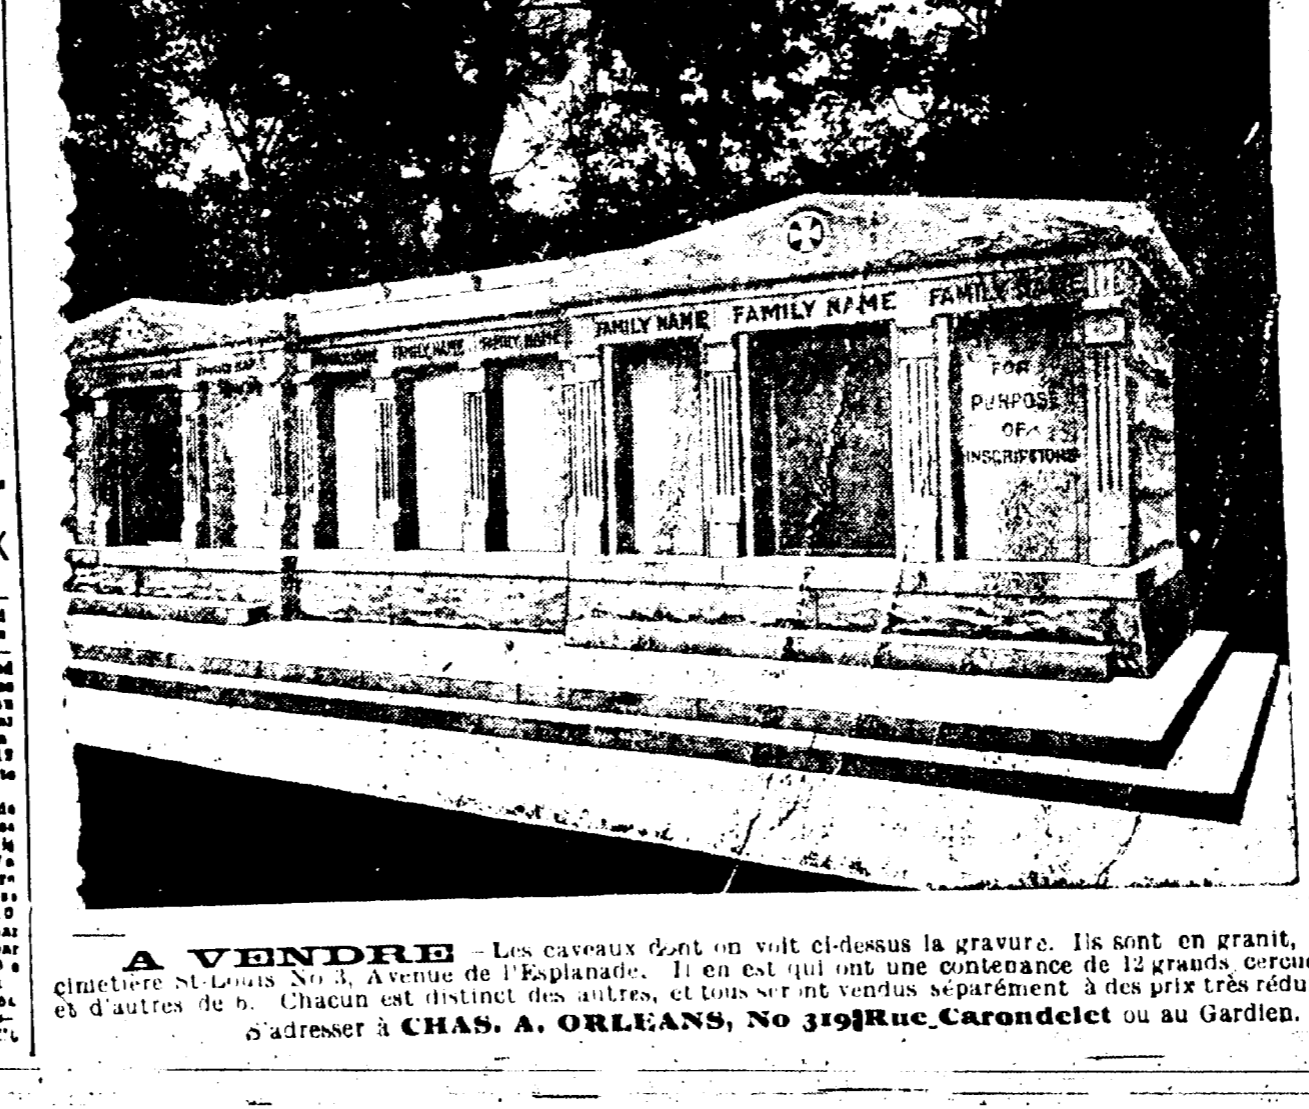

Table of ship arrivals and departures with columns for ship name, origin, and agent.

Table of ship arrivals and departures with columns for ship name, origin, and agent.

Table of ship arrivals and departures with columns for ship name, origin, and agent.

Table of ship arrivals and departures with columns for ship name, origin, and agent.

Table of ship arrivals and departures with columns for ship name, origin, and agent.

Table of ship arrivals and departures with columns for ship name, origin, and agent.

OPELOUSAS, LNE, 13 Janvier 1907.

Mon cher M. Tebault: En lisant les journaux ces temps derniers, je n'ai pas pu m'empêcher d'observer que vous êtes employable pour les hommes et que vous faites l'éloge des femmes.

THE PHOENIX, W. G. TEBALD, 214-220 RUE CAMP.

HUILE D'OLIVE ADOLPHE PUGET, MARSEILLE. Exigez cette Marque si vous voulez l'Huile la Plus Pure et de la Meilleure Qualité.

PIANOS FISCHER. Un Piano de Haut Grade à Prix Modéré. Plus de 125,000 Fabrication.

AVIS DE SUCCESSIONS... Succession de M. Marie Thérèse... Succession de M. Marie Thérèse

AVIS DE SUCCESSIONS... Succession de M. Marie Thérèse... Succession de M. Marie Thérèse

AVIS DE SUCCESSIONS... Succession de M. Marie Thérèse... Succession de M. Marie Thérèse

AVIS DE SUCCESSIONS... Succession de M. Marie Thérèse... Succession de M. Marie Thérèse

AVIS AUX CREANCIERS... Dans l'affaire de Recouvrement de Meiffier et Wintzfeld.

A VENDRE - Les caveaux dont on voit ci-dessus la gravure. Ils sont en granit, au cimetière St-Louis No 3, Avenue de l'Esplanade.