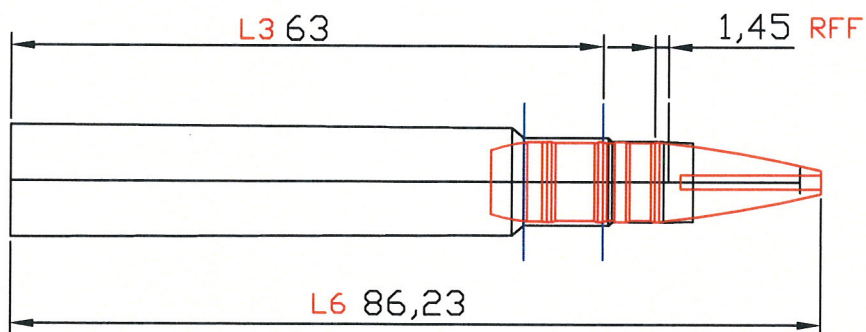

Patronenlager min. 8,5 x 63

Patronenlager min. 8,5 x 63

Patronenlager min. 8,5 x 63

Geschoss 338-J-350
13 Gramm 200 Grain
BC-0,596