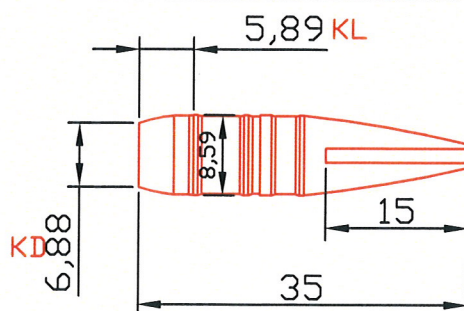

Patronenlager min. 8,5 x 63

Patronenlager min. 8,5 x 63

Patronenlager min. 8,5 x 63

Geschoss 338-J-350
13 Gramm 200 Grain
BC-0,596