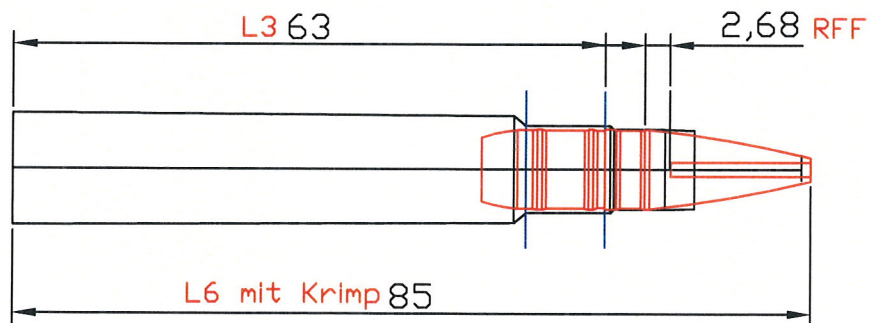

Patronenlager min. 8,5 x 63

Patronenlager min. 8,5 x 63

Patronenlager min. 8,5 x 63

Geschoss 338-J-350
13 Gramm 200 Grain
BC-0,596