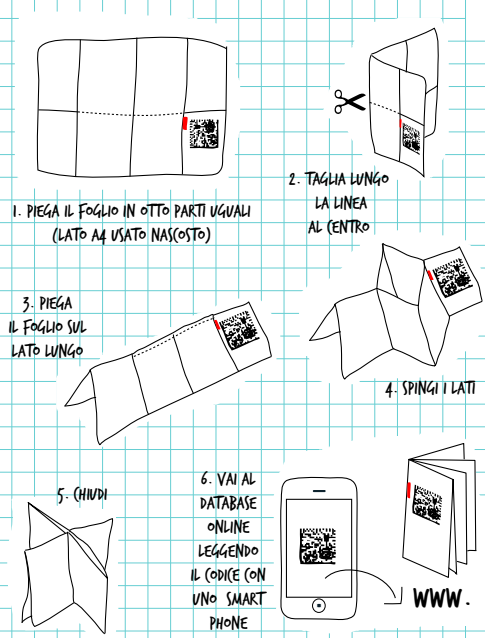

ToI È UN SISTEMA DI TEMPLATE GRAFICI PER LA PRODUZIONE DI STAMPATI DI (COMUNICAZIONE DO-IT-YOURSELF. BROCHURE, (ARTLINE, CARTA INSTESTA, POSTER SONO PENSATI PER IL RUTILIZZO DI (ARTA A4. IL MATERIALE DI (OMUNICAZIONE È (ARATTERIZZATO DA SEGNATURE ARCHIVISTICHE (COLORATE E DA SEMATAG PER DARE ACCESSO ALLA DOUMENTAZIONE D'ARCHIVIO ONLINE. TOI È STATO (OMMISSIONATO DA VESTIRE I PAESAGGI. UTILIZZA UN FORMATO VETTORIALE APERTO ED È DISTRIBUITO (ON LICENZA (EATIVE (OMMONS.

BUSTA (O/BVD

PIEGHEVOLE

INSTANT BOOK

BUSTA DA LETTERE

SCHEDA

TOI, 2009, (REATIVE (OMMONS: NC-BY-SA // DESIGN: WWW.(ONCEPTUALDEVICES.COM

SEMATAG DATABASE ONLINE

SEGNAURA ARCHIVISTICA