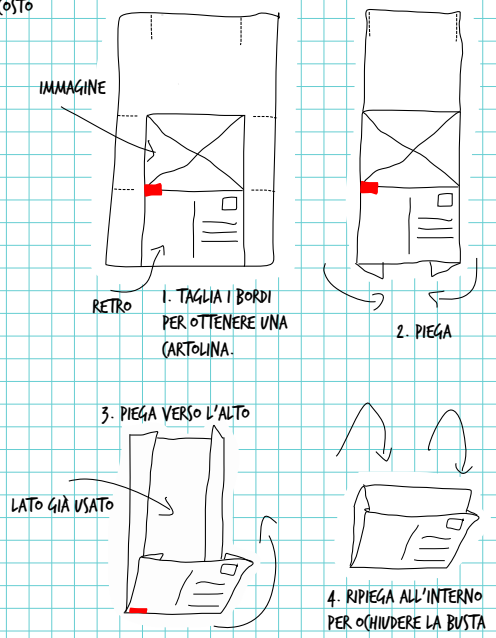

ToI È UN SISTEMA DI TEMPLATE GRAFICI PER LA PRODUZIONE DI STAMPATI DI (COMUNICAZIONE DO-IT-YOURSELF. BROCHURE, (ARTLINE, CARTA INSTESTA, POSTER SONO PENSATI PER IL RUTILIZZO DI (ARTA A4. IL MATERIALE DI (OMUNICAZIONE È (ARATTERIZZATO DA SEGNATURE ARCHIVISTICHE (COLORATE E DA SEMATAG PER DARE ACCESSO ALLA DOUMENTAZIONE D'ARCHIVIO ONLINE. TOI È STATO (OMMISSIONATO DA VESTIRE I PAESAGGI. UTILIZZA UN FORMATO VETTORIALE APERTO ED È DISTRIBUITO (ON LICENZA (EATIVE (OMMONS.

BUSTA (O/BVD

PIEGHEVOLE

INSTANT BOOK

BUSTA DA LETTERE

SCHEDA

TOI, 2009, (REATIVE (OMMONS: NC-BY-SA // DESIGN: WWW.(ONCEPTUALDEVICES.COM

SEMATAG DATABASE ONLINE

SEGNAURA ARCHIVISTICA