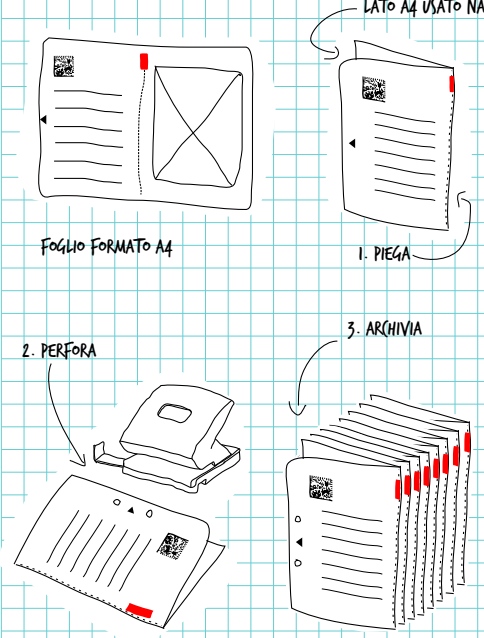

ToI È UN SISTEMA DI TEMPLATE GRAFICI PER LA PRODUZIONE DI STAMPATI DI (COMUNICAZIONE DO-IT-YOURSELF. BROCHURE, (ARTLINE, CARTA INSTESTA, POSTER SONO PENSATI PER IL RUTILIZZO DI (ARTA A4. IL MATERIALE DI (OMUNICAZIONE È (ARATTERIZZATO DA SEGNATURE ARCHIVISTICHE (COLORATE E DA SEMATAG PER DARE ACCESSO ALLA DOUMENTAZIONE D'ARCHIVIO ONLINE. TOI È STATO (OMMISSIONATO DA VESTIRE I PAESAGGI. UTILIZZA UN FORMATO VETTORIALE APERTO ED È DISTRIBUITO (ON LICENZA (EATIVE (OMMONS.

BUSTA (O/BVD

PIEGHEVOLE

INSTANT BOOK

BUSTA DA LETTERE

SCHEDA

TOI, 2009, (REATIVE (OMMONS: NC-BY-SA // DESIGN: WWW.(ONCEPTUALDEVICES.COM

SEMATAG DATABASE ONLINE

SEGNAURA ARCHIVISTICA