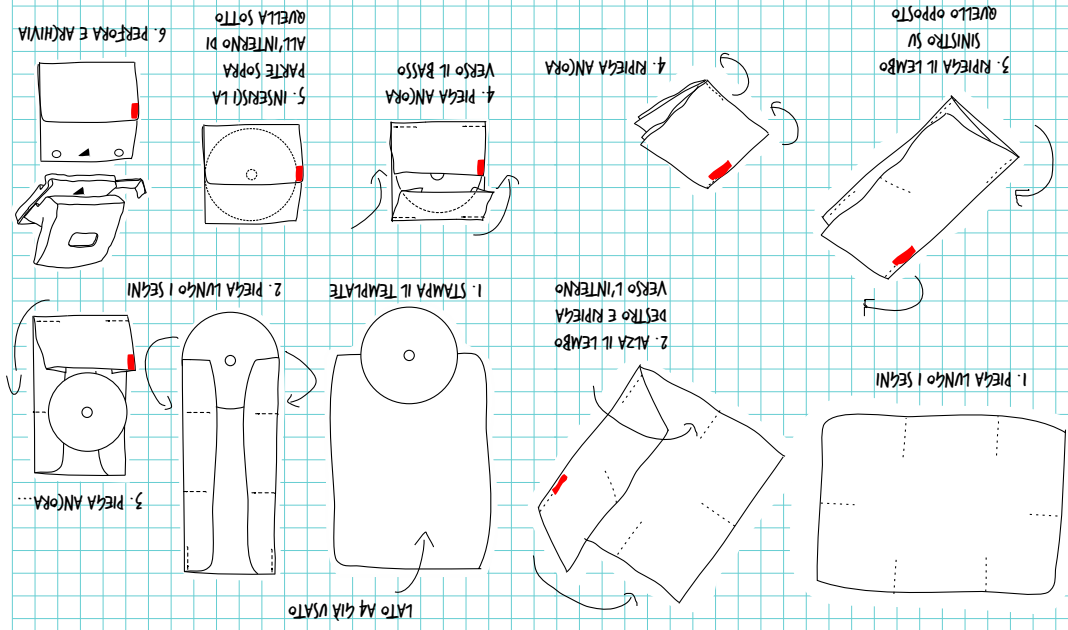

ToI È UN SISTEMA DI TEMPLATE GRAFICI PER LA PRODUZIONE DI STAMPATI DI (COMUNICAZIONE DO-IT-YOURSELF. BROCHURE, (ARTLINE, CARTA INSTESTA, POSTER SONO PENSATI PER IL RUTILIZZO DI (ARTA A4. IL MATERIALE DI (OMUNICAZIONE È (ARATTERIZZATO DA SEGNATURE ARCHIVISTICHE (COLORATE E DA SEMATAG PER DARE ACCESSO ALLA DOUMENTAZIONE D'ARCHIVIO ONLINE. TOI È STATO (OMMISSIONATO DA VESTIRE I PAESAGGI. UTILIZZA UN FORMATO VETTORIALE APERTO ED È DISTRIBUITO (ON LICENZA (EATIVE (OMMONS.

VESTIRE I PAESAGGI VALORIZZA DOCUMENTI ANTICHI E LABORATORI, INCONTRI E ITINERARI (2009-2012). (ONTEMPORANEI PER (REARE ARTE, DESIGN, UNA RETE DI ARCHIVI, BIBLIOTECHE, MUSEI, (COMUSEI, PARCCHI, ASSOCIAZIONI, (OMUNI E PROGETTI D'ARTE PROMUOVE NUOVI LINGUAGGI E INTERPRETAZIONI. VESTIRE I PAESAGGI SPOLVERA GLI ANTICHI DOCUMENTI PER INDAGARE IL PRESENTE E PER (SRUTARE IL FUTURO.

BUSTA (O/BVD

PIEGHEVOLE

INSTANT BOOK