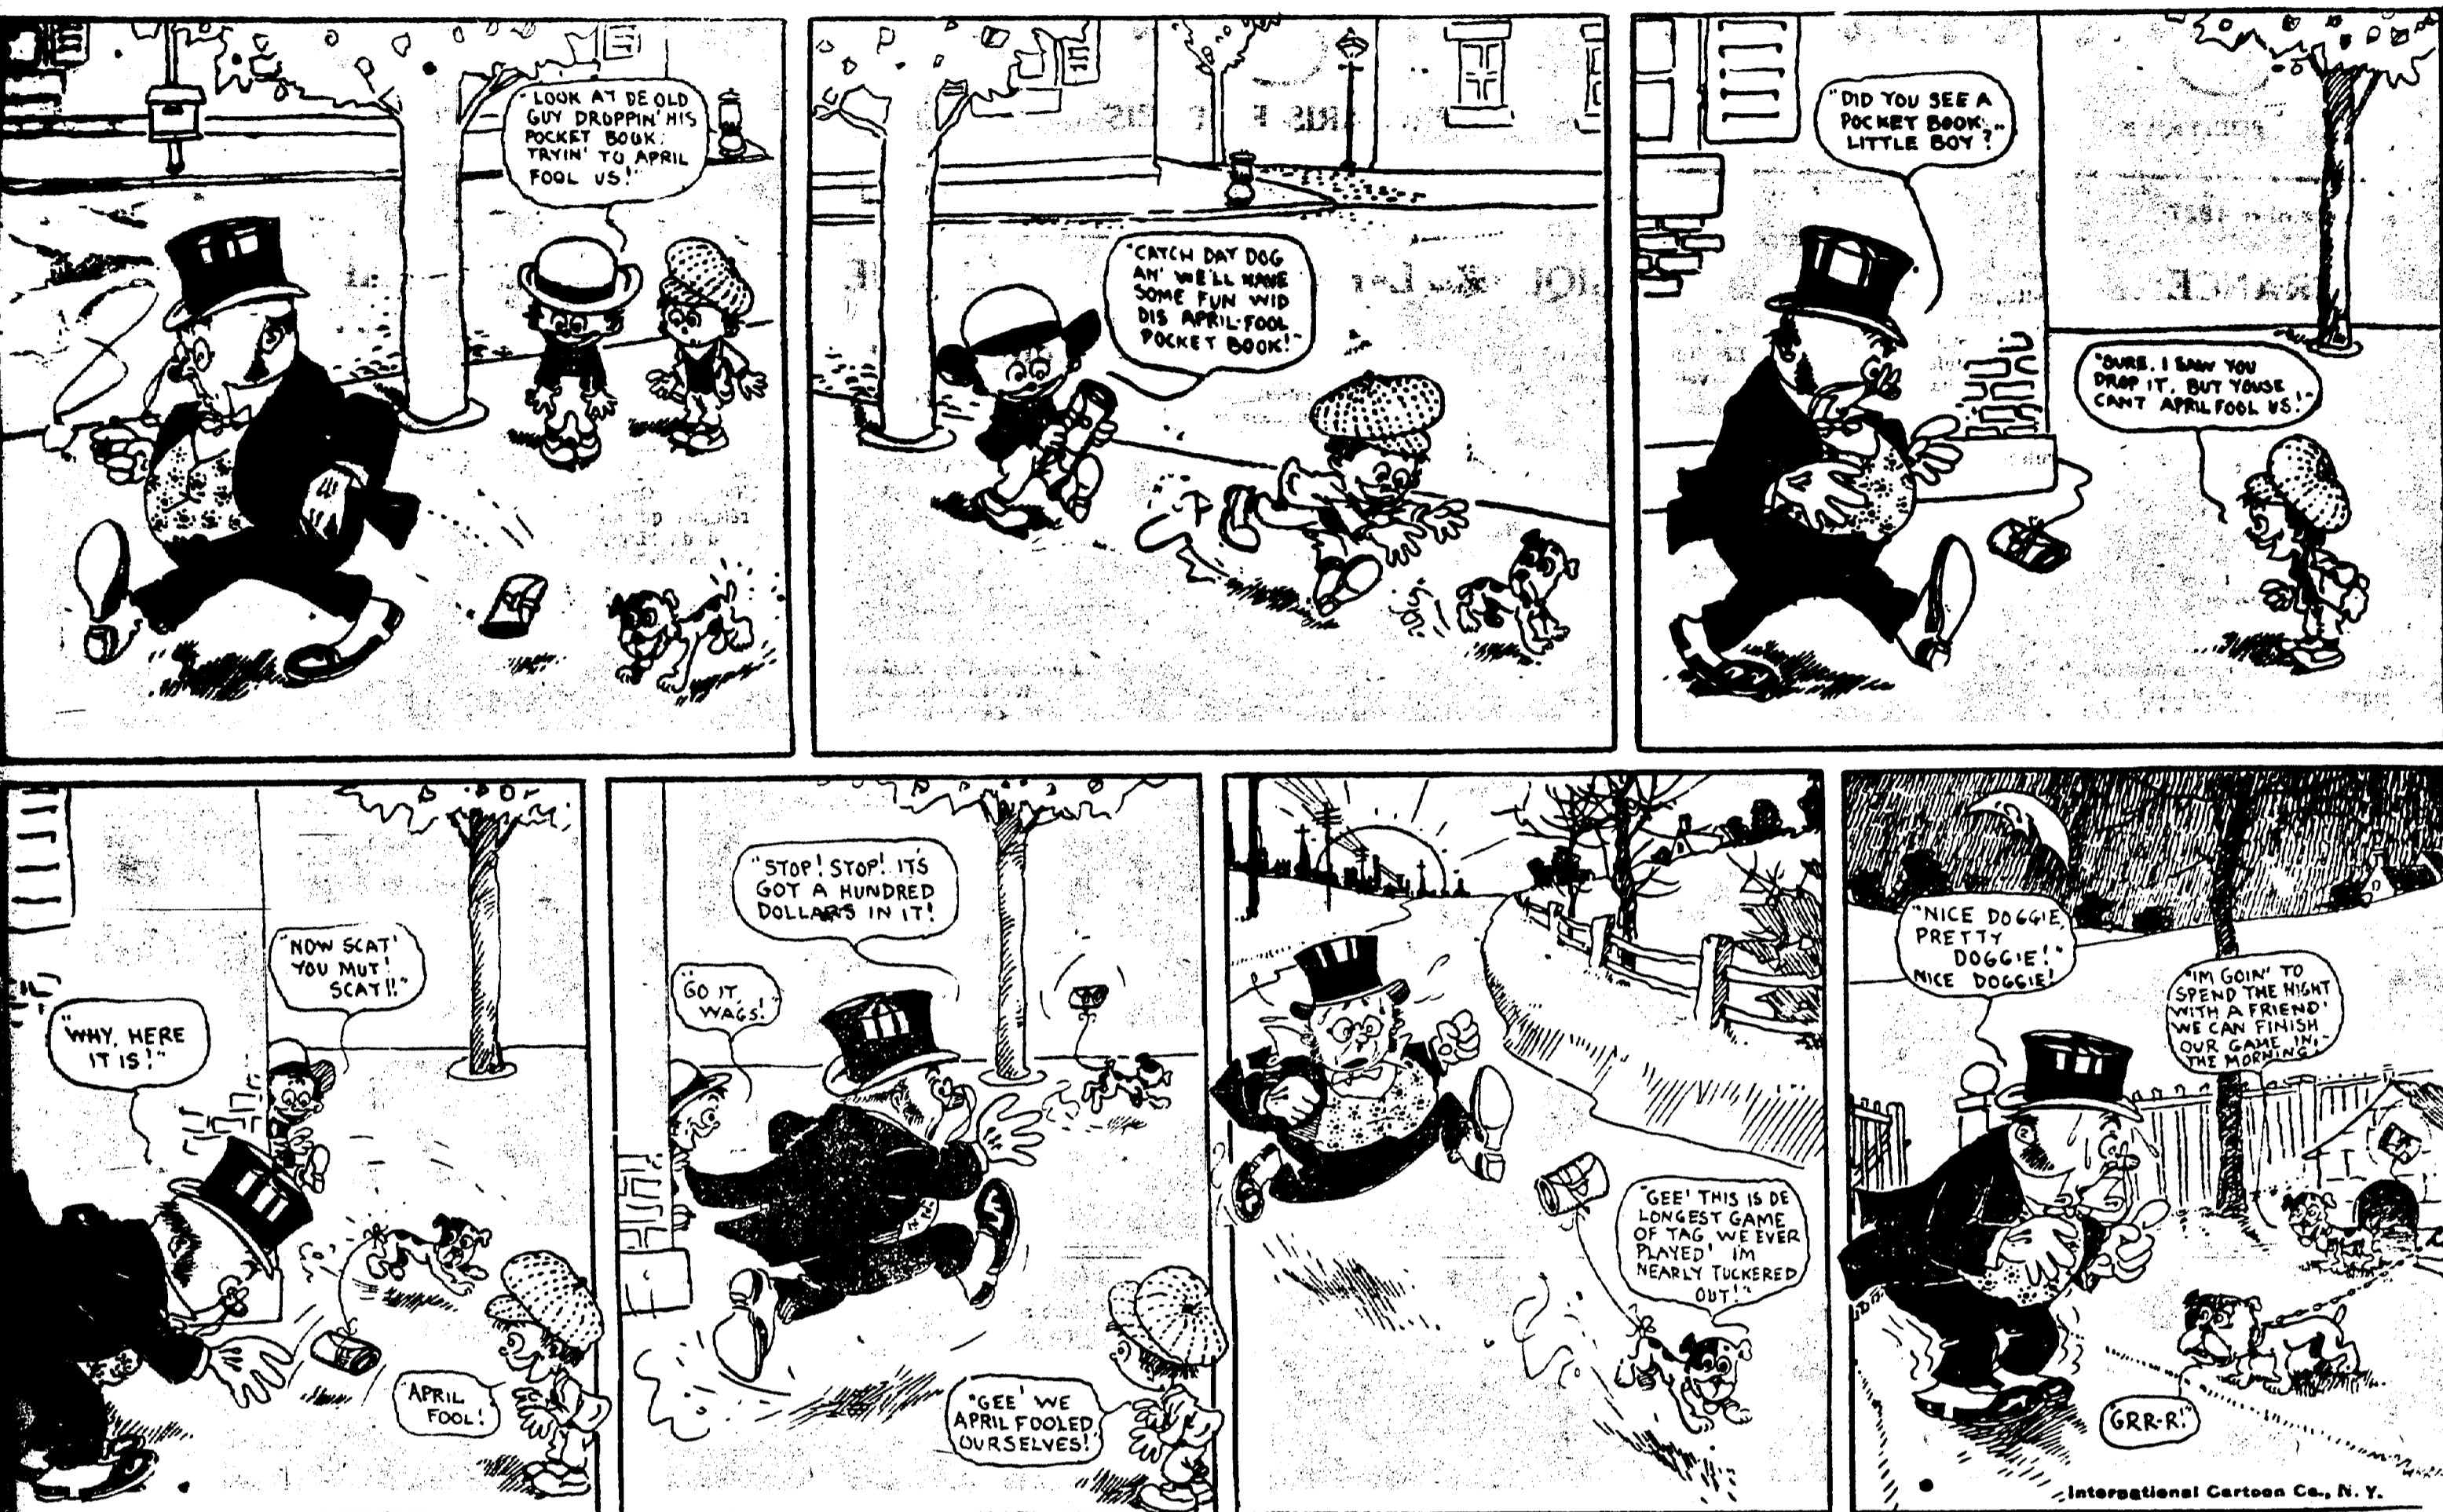

## "Wags" le chien qui adopte un homme

# SPORTSMEN'S SPECIAL

**FRISCO**  
LINES

LOUISIANA SOUTHERN R. R.  
(N. O. T. & M. R. R. CO., LESSEE)

# SHELL BEACH

TOUS LES DIMANCHES

Départ 5:00 A. M. || Départ Shell Beach 4:10 P. M.  
Ar. Shell Beach 6:05 A. M. || Ar. Nouvelle-Orléans 5:15 P. M.

Arrêts: Rue Poland, Avenue Friscoville, St. Bernard, Reggio, Ysclosky.