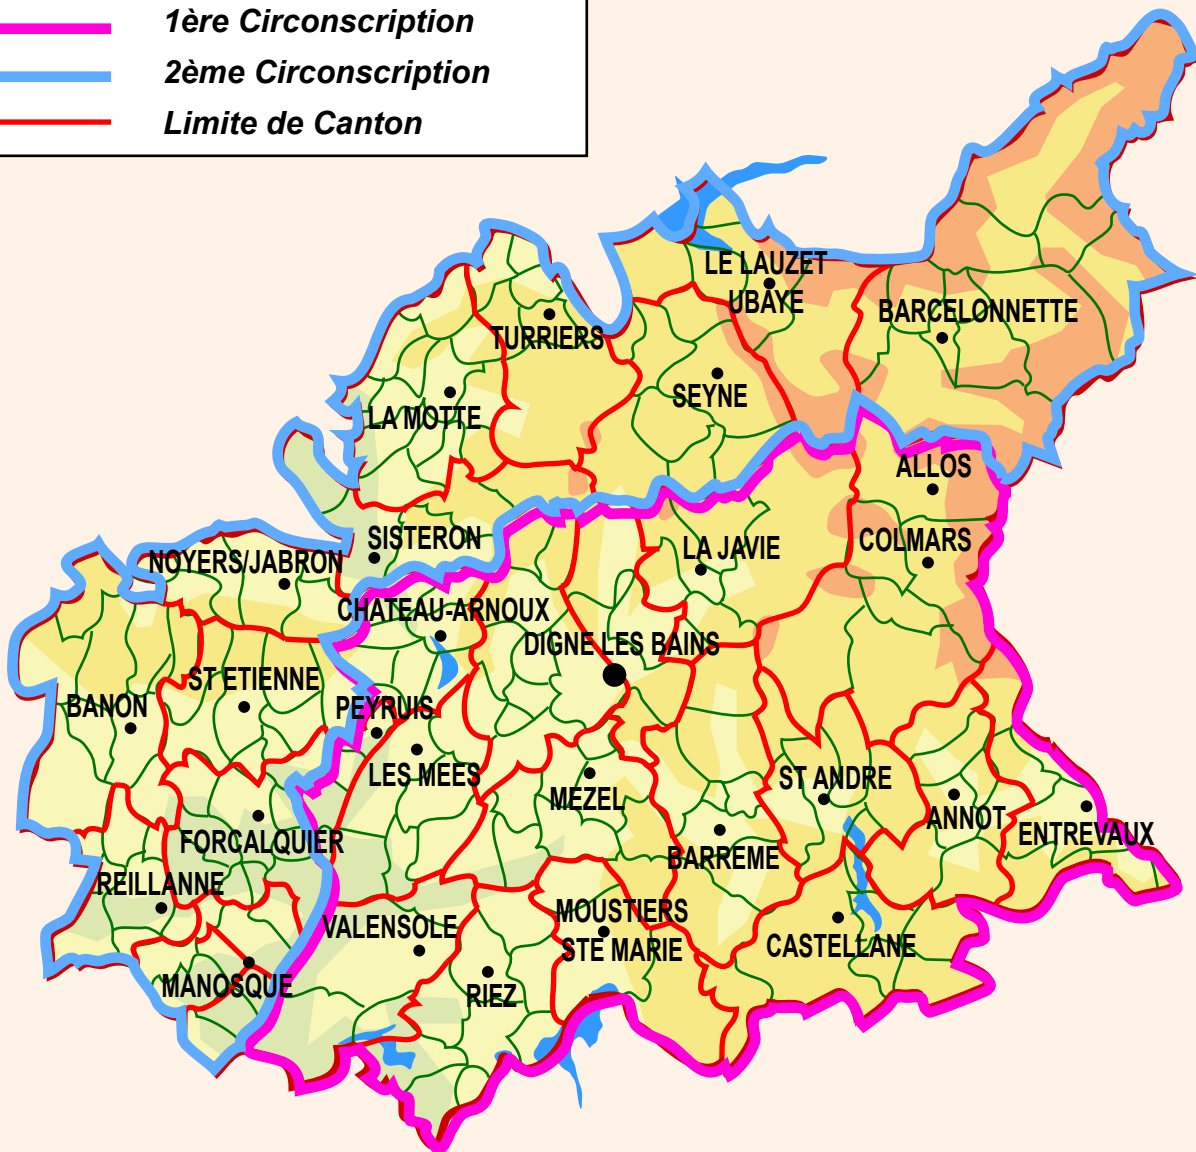

Liberté • Égalité • Fraternité
RÉPUBLIQUE FRANÇAISE

PREFECTURE DES ALPES DE HAUTE-PROVENCE

LES 2 CIRCONSCRIPTIONS DES ALPES DE HAUTE-PROVENCE

-  1ère Circonscription
-  2ème Circonscription
-  Limite de Canton

Sudway Internet 2002

1ère circonscription

Cantons de : Allos-Colmar - Annot - Barrême - Castellane - Digne Est - Digne Ouest
Entrevaux - La Javie - Les Mées - Mézel - Moustiers Sainte Marie - Peyruis
Riez - St André les Alpes - Valensole - Volonne

2ème circonscription

Cantons de : Banon - Barcelonnette - Forcalquier - Le Lauzet-Ubaye - Manosque Nord
Manosque Sud-Est - Manosque Sud-Ouest - La Motte - Noyers sur Jabron
Reillanne - Saint Etienne - Seyne - Sisteron - Turriers