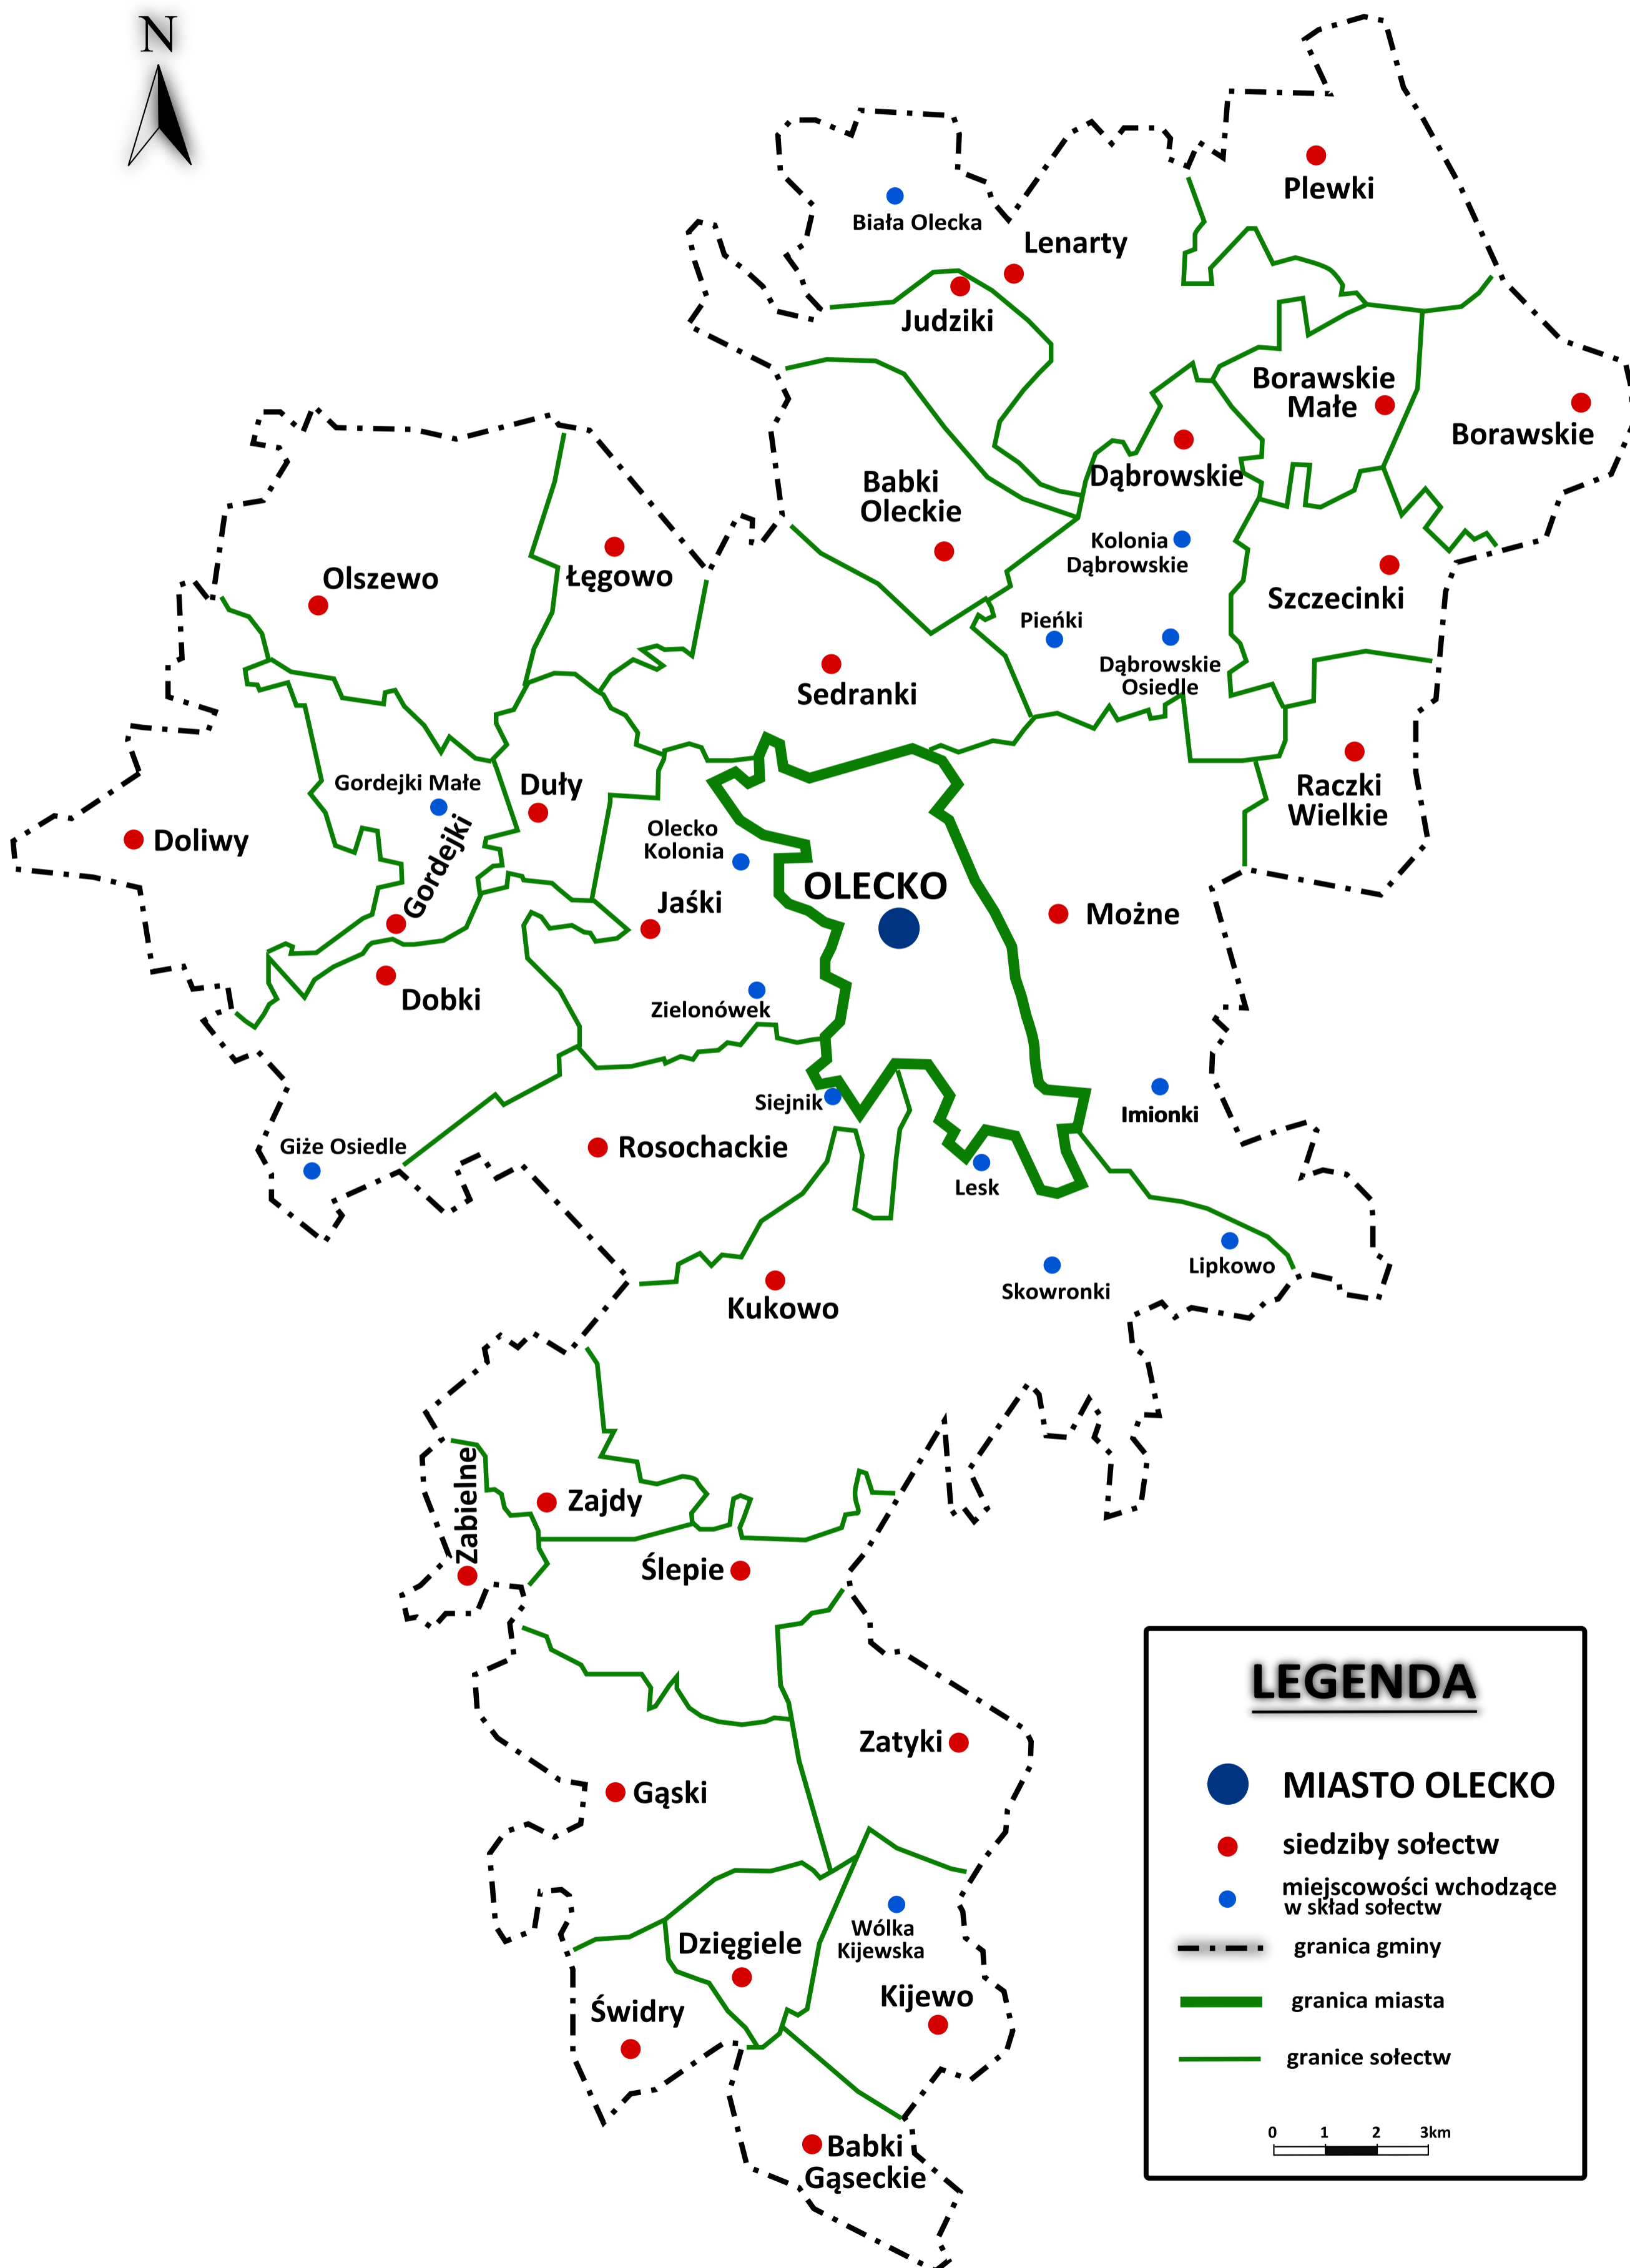

GMINA OLECKO

LEGENDA

- MIASTO OLECKO**
- siedziby sołectw**
- miejsowości wchodzące w skład sołectw**
- granica gminy**
- granica miasta**
- granice sołectw**

0 1 2 3km