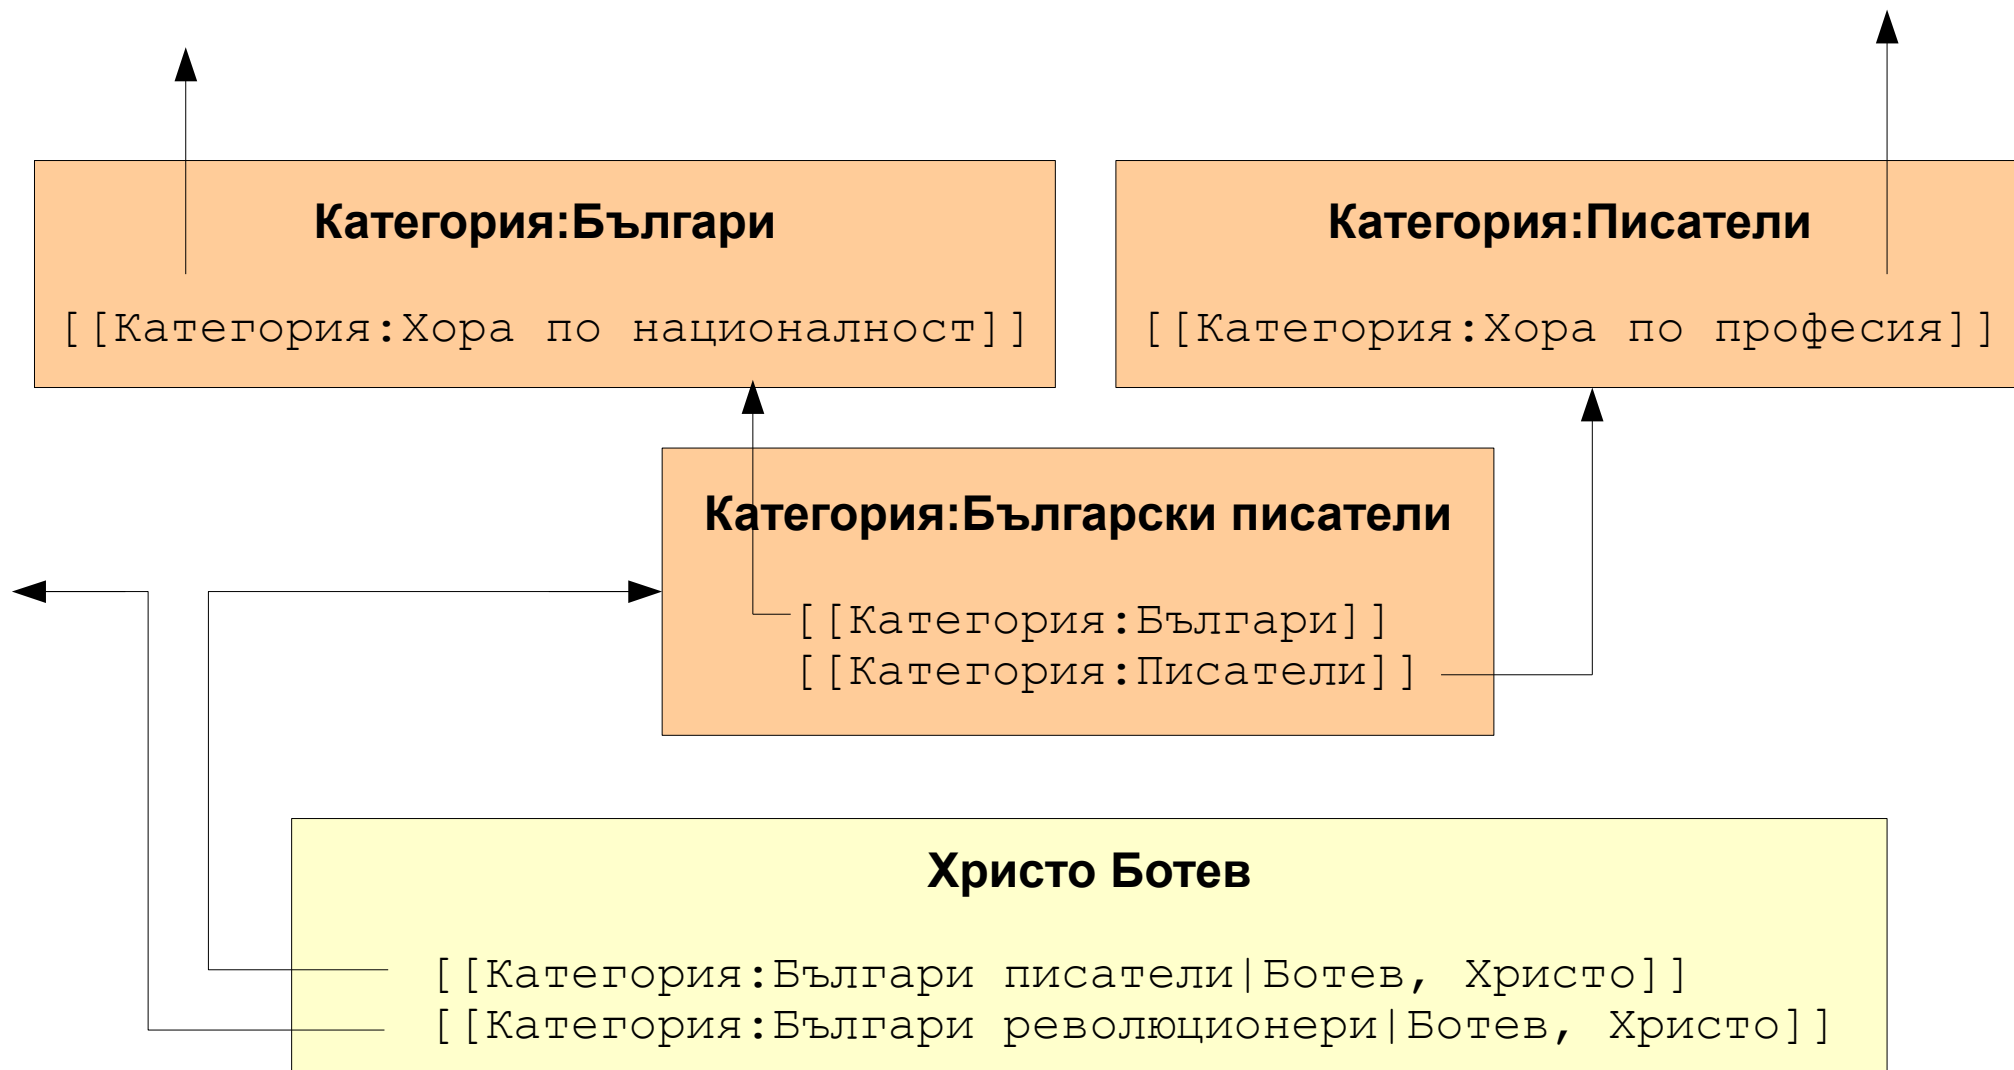

МедияУики – навигация, именни пространства, категоризация, редактиране

Категоризация

принцип на категоризация: дете → родител