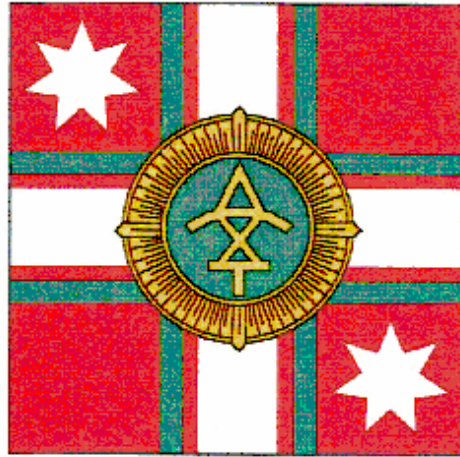

დროშის ცენტრში სახელმწიფო საზღვრის დაცვის დეპარტამენტის ემბლემა. საბრძოლო დროშა ემბლემის გარეშე.

**სახელმწიფო საზღვრის დაცვის დეპარტამენტის
სწრაფი რეაგირების რაზმის ფორმა**

ს. ვაჟა-ფშაველას

სახელმწიფო საზღვრის დაცვის დეპარტამენტის

სახელმწიფო საზღვრის დაცვის დეპარტამენტის

პ ლ ა ნ შ ე ტ ი 5

სახელმწიფო საზღვრის დაცვის დეპარტამენტის თავჯდომარის შტანდარტი

(აღწერილობა)

სახელმწიფო საზღვრის დაცვის დეპარტამენტის თავჯდომარის შტანდარტი დროშა წარმოადგენს ქსოვილს პროპორციით 2X3, სამი კუწუბოთი პროპორციით 1X3. წითელი (შინდიფერი) ფერის ველზე კომპოზიციის ცენტრში გამოსახულია თეთრი ფერის ცენტრალური ჯვარი სიგანით დროშის სიმაღლის $1/5$; I-III მეოთხედებში თეთრი ფერის შვიდქიმიანი ვარსკვლავი. ცენტრში სახელმწიფო საზღვრის დაცვის დეპარტამენტის ემბლემა.