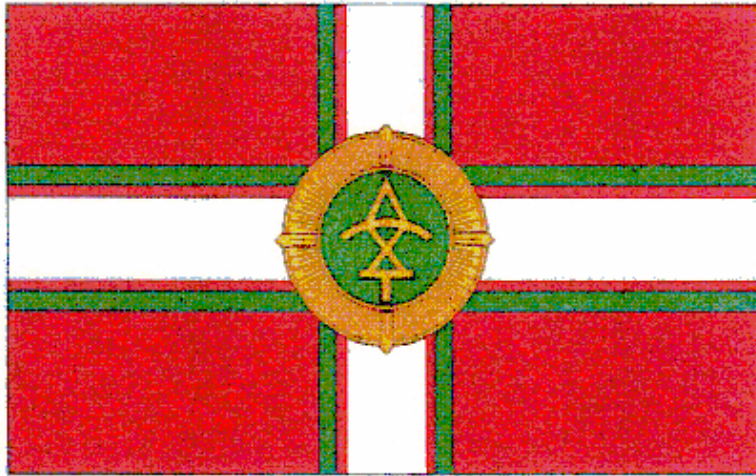

მიხეილ სააკაშვილი

დამტკიცებულია
საქართველოს პრეზიდენტის
2005 წლის 9 სექტემბრის
N 746 ბრძანებულებით

საქართველოს შინაგან საქმეთა სამინისტროს სახელმწიფო საქვეუწყებო
დაწესებულება - სახელმწიფო საზღვრის დაცვის დეპარტამენტის სამხედრო
მოსამსახურეთა ფორმის ტანსაცმელი და ატრიბუტიკა

**სივმოლიკა, ატრიბუტიკა, უნიფორმები,
ფურნიტურა**

2005 წელს
ჩამოყალიბდა

პლანშეტი 1

სახელმწიფო საზღვრის დაცვის დეპარტამენტის სეფე დროშა
(აღწერილობა)

სახელმწიფო საზღვრის დაცვის დეპარტამენტის სეფე დროშა წარმოადგენს ქსოვილს პროპორციით 2X3. წითელ ფერის (შინდისფერი) ველზე კომპოზიციის ცენტრში გამოსახულია თეთრი ფერის ცენტრალური ჯვარი, სიგანით დროშის სიმაღლის 1/5. (ტრადიციული ქართული სამხედრო დროშა) თეთრ ჯვარს დაჰყვება მწვანე ფერის (სახელმწიფო საზღვრის დაცვის დეპარტამენტის სიმბოლური ფერი) კანტები სიგანით თეთრი ჯვრის სიგანის 1/5. (დაშორება - იგივე).
დროშის ცენტრში სახელმწიფო საზღვრის დაცვის დეპარტამენტის ემბლემა. საბრძოლო დროშა ემბლემის გარეშე.

საქართველოს ეროვნული დემოკრატიული პარტია

ს ა მ ა რ ი ა

პლანშეტი 2

*სახელმწიფო საზღვრის დაცვის დეპარტამენტის სანაპირო დაცვის დროშა
(აღწერილობა)*

სახელმწიფო საზღვრის დაცვის დეპარტამენტის სანაპირო დაცვის დროშა წარმოადგენს ქსოვილს პროპორციით 2X3. ლურჯი ფერის (შინდისფერი) ველზე კომპოზიციის ცენტრში გამოსახულია თეთრი ფერის ირიბი ჯვარი (წმ. ანდრიას ჯვარი – მეზღვაურთა მფარველი), სიგანით დროშის სიმაღლის 1/5. თეთრ ჯვარს დაჰყვება მწვანე ფერის (სახელმწიფო საზღვრის დაცვის დეპარტამენტის სიმბოლური ფერი) კანტები სიგანით თეთრი ჯვრის სიგანის 1/5. (დაშორება - იგივე) დროშის ცენტრში სახელმწიფო საზღვრის დაცვის დეპარტამენტის ემბლემა. საბრძოლო დროშა ემბლემის გარეშე.