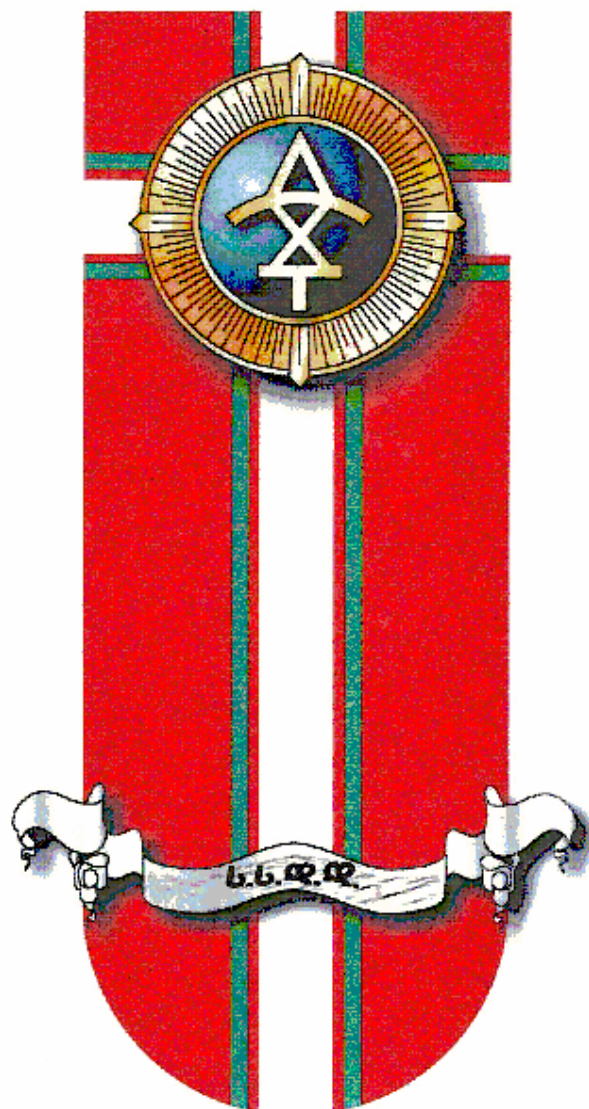

**სივმოლიკა, ატრიბუტიკა, უნიფორმები,
ფურნიტურა**

2005 წელს
ჩამოყალიბდა

პლანშეტი 1

სახელმწიფო საზღვრის დაცვის დეპარტამენტის სეფე დროშა
(აღწერილობა)