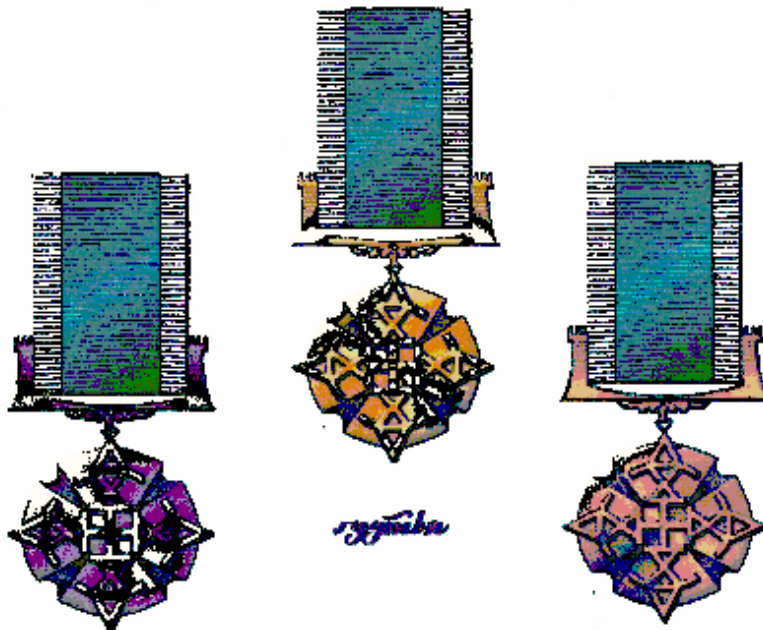

შუალო
„სახანგერო ძაღვებში
უმნიველო სამსახურისათვის“
|| ხარისხი

შუალო
„სახანგერო ძაღვებში
უმნიველო სამსახურისათვის“
|| ხარისხი

შუალო
„სახანგერო ძაღვებში
უმნიველო სამსახურისათვის“
|| ხარისხი

შუალო

სახანგერო საზღვრის დაცვის დეპარტამენტის პოლკოვნიკი

სახანგერო საზღვრის დაცვის დეპარტამენტის პოლკოვნიკი