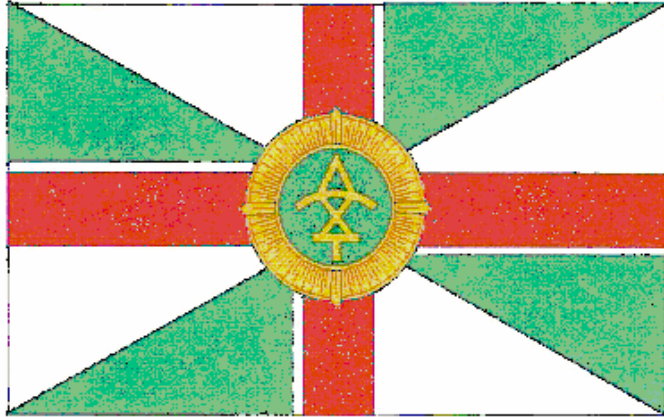

საქართველოს ეროვნული დემოკრატიული პარტია

ს ა მ ა რ ი ა

პლანშეტი 2

*სახელმწიფო საზღვრის დაცვის დეპარტამენტის სანაპირო დაცვის დროშა
(აღწერილობა)*

სახელმწიფო საზღვრის დაცვის დეპარტამენტის სანაპირო დაცვის დროშა წარმოადგენს ქსოვილს პროპორციით 2X3. ლურჯი ფერის (შინდისფერი) ველზე კომპოზიციის ცენტრში გამოსახულია თეთრი ფერის ირიბი ჯვარი (წმ. ანდრიას ჯვარი – მეზღვაურთა მფარველი), სიგანით დროშის სიმაღლის 1/5. თეთრ ჯვარს დაჰყვება მწვანე ფერის (სახელმწიფო საზღვრის დაცვის დეპარტამენტის სიმბოლური ფერი) კანტები სიგანით თეთრი ჯვრის სიგანის 1/5. (დაშორება - იგივე) დროშის ცენტრში სახელმწიფო საზღვრის დაცვის დეპარტამენტის ემბლემა. საბრძოლო დროშა ემბლემის გარეშე.

სახელმწიფო საზღვრის დაცვის დეპარტამენტის
სანაპირო დაცვის მსახურს

ს. ი. ბ. ბ. ბ. ბ. ბ. ბ.

პლანშეტი 3

*სახელმწიფო საზღვრის დაცვის დეპარტამენტის სპეციალური დანიშნულების
ავიაციის სამმართველოს დროშა
(აღწერილობა)*

სახელმწიფო საზღვრის დაცვის დეპარტამენტის სპეციალური დანიშნულების ავიაციის სამმართველოს დროშა წარმოადგენს ქსოვილს პროპორციით 2X3. თეთრი ფერის ველზე კომპოზიციის ცენტრში გამოსახულია წითელი (შინდისფერი) ფერის ცენტრალური ჯვარი (წმ. გიორგის ჯვარი), სიგანით დროშის სიმაღლის 1/5. მეოთხედებში წარმოსახვითი ირიბი ჯვრის ზღვარზე აგებულია ოთხი მწვანე (სახელმწიფო საზღვრის დაცვის დეპარტამენტის სიმბოლური ფერი) ფერის სამკუთხედი, რომლებიც მთლიანობაში ჰქმნიან მოძრაობის სიმბოლოს. დროშის ცენტრში სახელმწიფო საზღვრის დაცვის დეპარტამენტის ემბლემა. საბრძოლო დროშა ემბლემის გარეშე.