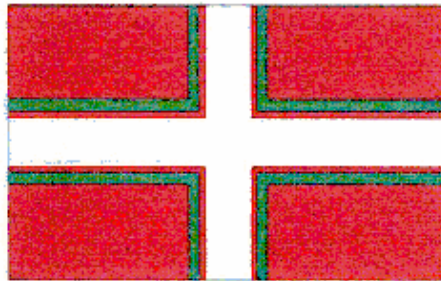

მიხეილ სააკაშვილი

დამტკიცებულია
საქართველოს პრეზიდენტის
2005 წლის 9 სექტემბრის
N 746 ბრძანებულებით

საქართველოს შინაგან საქმეთა სამინისტროს სახელმწიფო საქვეუწყებო
დაწესებულება - სახელმწიფო საზღვრის დაცვის დეპარტამენტის სამხედრო
მოსამსახურეთა ფორმის ტანსაცმელი და ატრიბუტიკა

**სივმოლიკა, ატრიბუტიკა, უნიფორმები,
ფურნიტურა**

2005 წელს
ჩამოყალიბდა

პლანშეტი 1

სახელმწიფო საზღვრის დაცვის დეპარტამენტის სეფე დროშა
(აღწერილობა)

სახელმწიფო საზღვრის დაცვის დეპარტამენტის სეფე დროშა წარმოადგენს ქსოვილს პროპორციით 2X3. წითელ ფერის (შინდისფერი) ველზე კომპოზიციის ცენტრში გამოსახულია თეთრი ფერის ცენტრალური ჯვარი, სიგანით დროშის სიმაღლის 1/5. (ტრადიციული ქართული სამხედრო დროშა) თეთრ ჯვარს დაჰყვება მწვანე ფერის (სახელმწიფო საზღვრის დაცვის დეპარტამენტის სიმბოლური ფერი) კანტები სიგანით თეთრი ჯვრის სიგანის 1/5. (დაშორება - იგივე).
დროშის ცენტრში სახელმწიფო საზღვრის დაცვის დეპარტამენტის ემბლემა. საბრძოლო დროშა ემბლემის გარეშე.

საქართველოს ეროვნული დემოკრატიული პარტია

ს ა მ ა რ ი ა

პლანშეტი 2

*სახელმწიფო საზღვრის დაცვის დეპარტამენტის სანაპირო დაცვის დროშა
(აღწერილობა)*

სახელმწიფო საზღვრის დაცვის დეპარტამენტის სანაპირო დაცვის დროშა წარმოადგენს ქსოვილს პროპორციით 2X3. ლურჯი ფერის (შინდისფერი) ველზე კომპოზიციის ცენტრში გამოსახულია თეთრი ფერის ირიბი ჯვარი (წმ. ანდრიას ჯვარი – მეზღვაურთა მფარველი), სიგანით დროშის სიმაღლის 1/5. თეთრ ჯვარს დაჰყვება მწვანე ფერის (სახელმწიფო საზღვრის დაცვის დეპარტამენტის სიმბოლური ფერი) კანტები სიგანით თეთრი ჯვრის სიგანის 1/5. (დაშორება - იგივე) დროშის ცენტრში სახელმწიფო საზღვრის დაცვის დეპარტამენტის ემბლემა. საბრძოლო დროშა ემბლემის გარეშე.