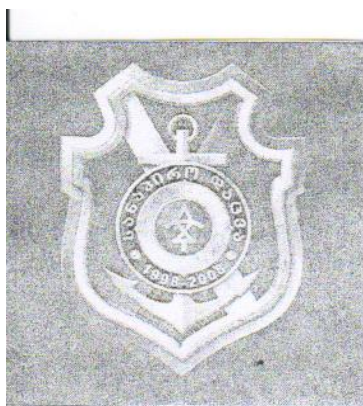

„სანაპირო დაცვა“, რომლებიც ერთმანეთისაგან გამოიყოფა ორი შვიდქიმიანი ვარსკვლავით; მედალიონი ქართული ვაზის წნულის ორნამენტის დეტალთ უკავშირდება ბაფთას.

ბაფთა ლივლივა ლაჟვარდის (ლურჯი) ფერისაა, ცენტრში ფართო თეთრი აშიით, კიდებზე ორი მწვანე კანტით, სიგანით 32 მმ.

მედლის თამასა ლივლივა ლაჟვარდის (ლურჯი) ფერისაა, ცენტრში ფართო თეთრი არშიით, კიდებზე ორი მწვანე კანტით.

რევერსზე ამოტვიფრულია წარწერა: “სანაპირო დაცვა 10 წლისაა” და სასაზღვრო პოლიციის ემბლემის მთავარი სიმბოლო – თამარ მეფის ხელრთვა.”;

ბ) ბრძანებულებით დამტკიცებულ მე-8 პლანშეტს დაემატოს შემდეგი შინაარსის ტექსტი სამკერდე ნიშნის თანდართულ ესკიზთან ერთად:

“სამკერდე ნიშანი “სანაპირო დაცვა 1998 – 2008”

ავერსი – სამკერდე ნიშანი “სანაპირო დაცვა 1998–2008” არის ჰერალდიკური ფარი, რომლის ლურჯ (ლაჟვარდისფერი) ველზე გამოსახულია ირიბი ვერცხლის ჯვარი, სანაპირო დაცვის დროშისა და ემბლემის სიმბოლო. ცენტრში ზევიდან ქვევით დაშვებულ ოქროს ღუზაზე განლაგებულია მრგვალი ოქროსფერი ლითონის მედალიონი – სასაზღვრო პოლიციის ემბლემა, რომლის გარშემო ლურჯ (ლაჟვარდისფერი) არშიაზე ამოტვიფრულია წარწერა: “სანაპირო დაცვა” და “1998 – 2008” “სამკერდე ნიშნის ზომაა – 40 მმ.

პლანშეტი 8