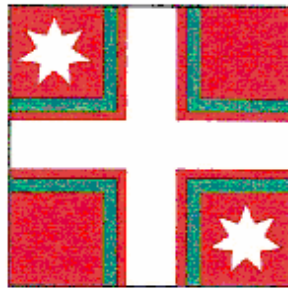

დროშის ცენტრში სახელმწიფო საზღვრის დაცვის დეპარტამენტის ემბლემა. საბრძოლო დროშა ემბლემის გარეშე.

**სახელმწიფო საზღვრის დაცვის დეპარტამენტის
სწრაფი რეაგირების რაზმის ფორმა**

ს. ვაჟა-ფშაველას

სახელმწიფო საზღვრის დაცვის დეპარტამენტის

სახელმწიფო საზღვრის დაცვის დეპარტამენტის

პ ლ ა ნ შ ე ტ ი 5

სახელმწიფო საზღვრის დაცვის დეპარტამენტის თავჯდომარის შტანდარტი

(აღწერილობა)

სახელმწიფო საზღვრის დაცვის დეპარტამენტის თავჯდომარის შტანდარტი დროშა წარმოადგენს ქსოვილს პროპორციით 2X3, სამი კუწუბოთი პროპორციით 1X3. წითელი (შინდიფერი) ფერის ველზე კომპოზიციის ცენტრში გამოსახულია თეთრი ფერის ცენტრალური ჯვარი სიგანით დროშის სიმაღლის $1/5$; I-III მეოთხედებში თეთრი ფერის შვიდქიმიანი ვარსკვლავი. ცენტრში სახელმწიფო საზღვრის დაცვის დეპარტამენტის ემბლემა.