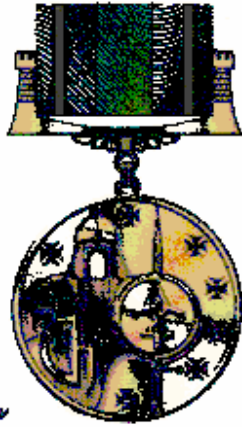

ავერსი

გიორგი თორგელის
სახელობის მედალი

საიუბილეო მედალი
და სამკერძე ნიშანი
(საქართველოს სასაზღვრო ძალები
10 წლისათვის)

საბიჭვანჭო საზღვრის დაცვის
მეპარამენტის მეთაურები

საიუბილეო მედალი „სანაპირო დაცვა 10 წლისათვის“ (13.06.2008 N 306)

4. ავერსი – საიუბილეო მედალი „სანაპირო დაცვა 10 წლისათვის“ არის მრგვალი ოქროსფერი ლითონის მედალიონი ზომით 35 მმ, რომლის ცენტრში გადაჯვარედინებულ ორ საზღვაო ღუზაზე გამოსახულია სასაზღვრო პოლიციის ემბლემა; მედალიონის გარშემო განლაგებულია წარწერა: „სასაზღვრო პოლიცია“ და