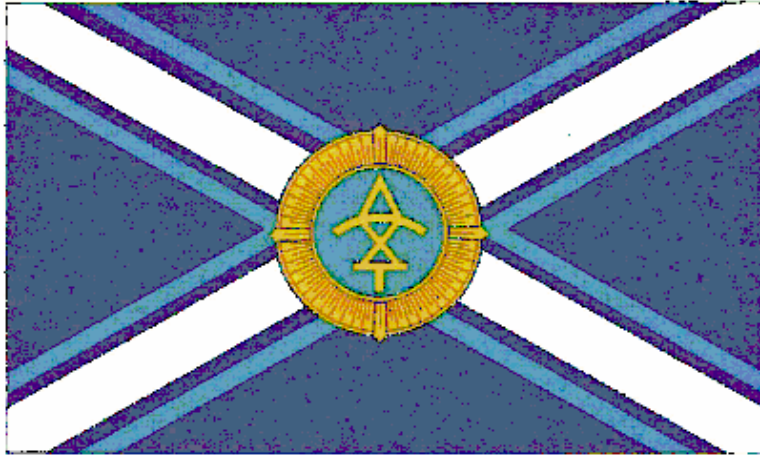

**სივმოლიკა, ატრიბუტიკა, უნიფორმები,
ფურნიტურა**

2005 წელს
ჩამოყალიბდა

პლანშეტი 1

სახელმწიფო საზღვრის დაცვის დეპარტამენტის სეფე დროშა
(აღწერილობა)

სახელმწიფო საზღვრის დაცვის დეპარტამენტის სეფე დროშა წარმოადგენს ქსოვილს პროპორციით 2X3. წითელ ფერის (შინდისფერი) ველზე კომპოზიციის ცენტრში გამოსახულია თეთრი ფერის ცენტრალური ჯვარი, სიგანით დროშის სიმაღლის 1/5. (ტრადიციული ქართული სამხედრო დროშა) თეთრ ჯვარს დაჰყვება მწვანე ფერის (სახელმწიფო საზღვრის დაცვის დეპარტამენტის სიმბოლური ფერი) კანტები სიგანით თეთრი ჯვრის სიგანის 1/5. (დაშორება - იგივე).
დროშის ცენტრში სახელმწიფო საზღვრის დაცვის დეპარტამენტის ემბლემა. საბრძოლო დროშა ემბლემის გარეშე.

საქართველოს ეროვნული დემოკრატიული პარტია

ს ა მ ა რ ი ა

პლანშეტი 2

*სახელმწიფო საზღვრის დაცვის დეპარტამენტის სანაპირო დაცვის დროშა
(აღწერილობა)*

სახელმწიფო საზღვრის დაცვის დეპარტამენტის სანაპირო დაცვის დროშა წარმოადგენს ქსოვილს პროპორციით 2X3. ლურჯი ფერის (შინდისფერი) ველზე კომპოზიციის ცენტრში გამოსახულია თეთრი ფერის ირიბი ჯვარი (წმ. ანდრიას ჯვარი – მეზღვაურთა მფარველი), სიგანით დროშის სიმაღლის 1/5. თეთრ ჯვარს დაჰყვება მწვანე ფერის (სახელმწიფო საზღვრის დაცვის დეპარტამენტის სიმბოლური ფერი) კანტები სიგანით თეთრი ჯვრის სიგანის 1/5. (დაშორება - იგივე) დროშის ცენტრში სახელმწიფო საზღვრის დაცვის დეპარტამენტის ემბლემა. საბრძოლო დროშა ემბლემის გარეშე.

სახელმწიფო საზღვრის დაცვის დეპარტამენტის სპეციალური დანიშნულების ავიაციის სამმართველოს დროშა წარმოადგენს ქსოვილს პროპორციით 2X3. თეთრი ფერის ველზე კომპოზიციის ცენტრში გამოსახულია წითელი (შინდისფერი) ფერის ცენტრალური ჯვარი (წმ. გიორგის ჯვარი), სიგანით დროშის სიმაღლის 1/5. მეოთხედებში წარმოსახვითი ირიბი ჯვრის ზღვარზე აგებულია ოთხი მწვანე (სახელმწიფო საზღვრის დაცვის დეპარტამენტის სიმბოლური ფერი) ფერის სამკუთხედი, რომლებიც მთლიანობაში ჰქმნიან მოძრაობის სიმბოლოს. დროშის ცენტრში სახელმწიფო საზღვრის დაცვის დეპარტამენტის ემბლემა. საბრძოლო დროშა ემბლემის გარეშე.