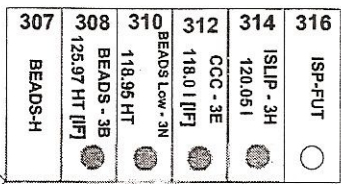

FREQUENCY LOCATIONS

- CC Calverton
- CM Carmel
- DG Douglaston
- E Newark
- HP Westchester
- HT East Hampton
- HV New Haven
- HU Hugeonot
- I Islip Tower
- IF Islip AFSS
- J Kennedy
- L LaGuardia
- MF Mount Freedom
- PO Poughkeepsie
- SB Solberg
- ST St. Francis
- SW Stewart
- SX Sparta
- TR TRACON

I-COR IA: 317 I-SEQ IA: 319

ISLIP Area
343.65 HT
343.75 I

ISP-SUP IA: 300 x2963 I-F/D IA: 323 I-F/D-2 IA: 321

EWR-SUP IA: 400 x2964

NEWARK Area
353.75 E

LaGUARDIA Area
257.65 HP
263.0 L

LIBERTY Area
South & West 353.75 J
Catskill 363.1 HU
North & East 268.7 SW