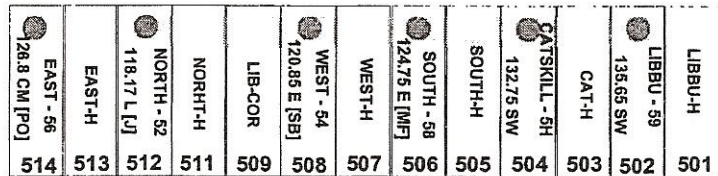

I-COR IA: 317 I-SEQ IA: 319

ISLIP Area
343.65 HT
343.75 I

ISP-SUP IA: 300 x2963 I-F/D IA: 323 I-F/D-2 IA: 321

EWR-SUP IA: 400 x2964

NEWARK Area
353.75 E

LaGUARDIA Area
257.65 HP
263.0 L

LIBERTY Area
South & West 353.75 J
Catskill 363.1 HU
North & East 268.7 SW