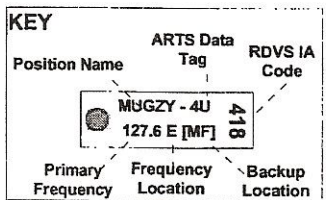

I-COR IA: 317 I-SEQ IA: 319

ISLIP Area
343.65 HT
343.75 I

ISP-SUP IA: 300 x2963 I-F/D IA: 323 I-F/D-2 IA: 321

EWR-SUP IA: 400 x2964

NEWARK Area
353.75 E

LaGUARDIA Area
257.65 HP
263.0 L

LIBERTY Area
South & West 353.75 J
Catskill 363.1 HU
North & East 268.7 SW