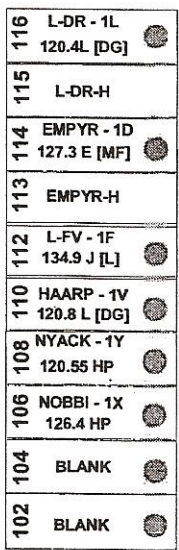

I-COR IA: 317 I-SEQ IA: 319

ISLIP Area
343.65 HT
343.75 I

ISP-SUP IA: 300 x2963 I-F/D IA: 323 I-F/D-2 IA: 321

EWR-SUP IA: 400 x2964

NEWARK Area
353.75 E

LaGUARDIA Area
257.65 HP
263.0 L

LIBERTY Area
South & West 353.75 J
Catskill 363.1 HU
North & East 268.7 SW

J-F/D-2 IA: 223 J-F/D IA: 221 JFK-SUP IA: 200 x2962

KENNEDY Area
269.0 J