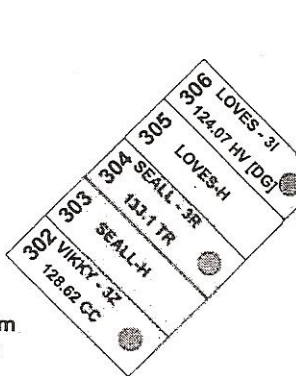

FREQUENCY LOCATIONS

- CC Calverton
- CM Carmel
- DG Douglaston
- E Newark
- HP Westchester
- HT East Hampton
- HV New Haven
- HU Hugeonot
- I Islip Tower
- IF Islip AFSS
- J Kennedy
- L LaGuardia
- MF Mount Freedom
- PO Poughkeepsie
- SB Solberg
- ST St. Francis
- SW Stewart
- SX Sparta
- TR TRACON

I-COR IA: 317 I-SEQ IA: 319

ISLIP Area
343.65 HT
343.75 I

ISP-SUP IA: 300 x2963 I-F/D IA: 323 I-F/D-2 IA: 321

EWR-SUP IA: 400 x2964

NEWARK Area
353.75 E

LaGUARDIA Area
257.65 HP
263.0 L

LIBERTY Area
South & West 353.75 J
Catskill 363.1 HU
North & East 268.7 SW

J-F/D-2 IA: 223 J-F/D IA: 221 JFK-SUP IA: 200 x2962

KENNEDY Area
269.0 J