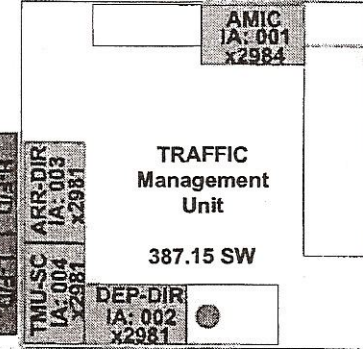

FREQUENCY LOCATIONS

- CC Calverton
- CM Carmel
- DG Douglaston
- E Newark
- HP Westchester
- HT East Hampton
- HV New Haven
- HU Hugeonot
- I Islip Tower
- IF Islip AFSS
- J Kennedy
- L LaGuardia
- MF Mount Freedom
- PO Poughkeepsie
- SB Solberg
- ST St. Francis
- SW Stewart
- SX Sparta
- TR TRACON

I-COR IA: 317 I-SEQ IA: 319

ISLIP Area
343.65 HT
343.75 I

ISP-SUP IA: 300 x2963 I-F/D IA: 323 I-F/D-2 IA: 321

EWR-SUP IA: 400 x2964

NEWARK Area
353.75 E

LaGUARDIA Area
257.65 HP
263.0 L

LIBERTY Area
South & West 353.75 J
Catskill 363.1 HU
North & East 268.7 SW

J-F/D-2 IA: 223 J-F/D IA: 221 JFK-SUP IA: 200 x2962

KENNEDY Area
269.0 J