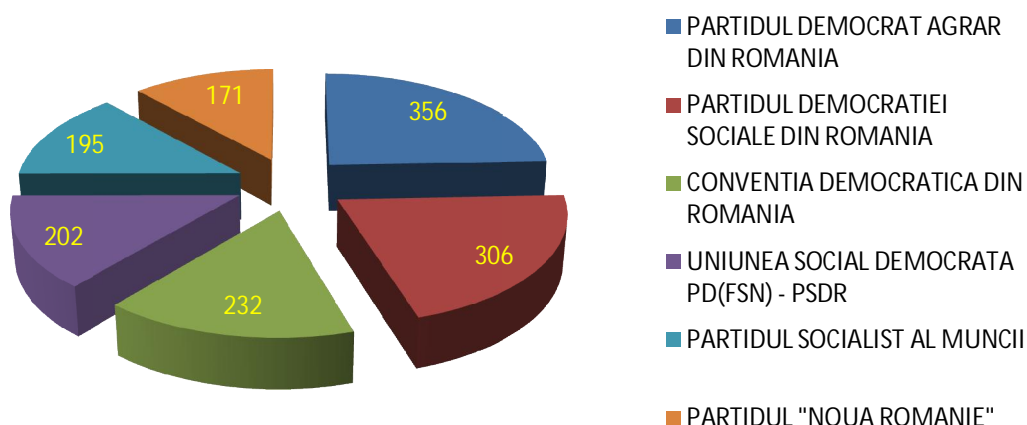

ALEGERI LOCALE 1996 – 2012

1996

Populația	2924	Total aleg. înscriși în liste	2470		
Nr. de mandate	11	Total aleg. prezenți la urne	1612	Prezența	65.26%
		Total voturi valabil exprimate	1462		
		Total voturi nule	150		

Partide care au intrat în Consiliul local

Partid, Alianță, Candidat independent	Voturi	Procent voturi %	Mand. etapa1	Mand. etapa2	Total mand.
PARTIDUL DEMOCRAT AGRAR DIN ROMANIA	356	24.35%	2	1	3
PARTIDUL DEMOCRATIEI SOCIALE DIN ROMANIA	306	20.93%	2	0	2
CONVENTIA DEMOCRATICA DIN ROMANIA	232	15.87%	1	1	2
UNIUNEA SOCIAL DEMOCRATA PD(FSN) - PSDR	202	13.82%	1	1	2
PARTIDUL SOCIALIST AL MUNCII	195	13.34%	1	0	1
PARTIDUL "NOUA ROMANIE"	171	11.70%	1	0	1
Total voturi valabil exprimate	1462	100.00%			11

Rezultate alegeri Consiliu Local - 1996