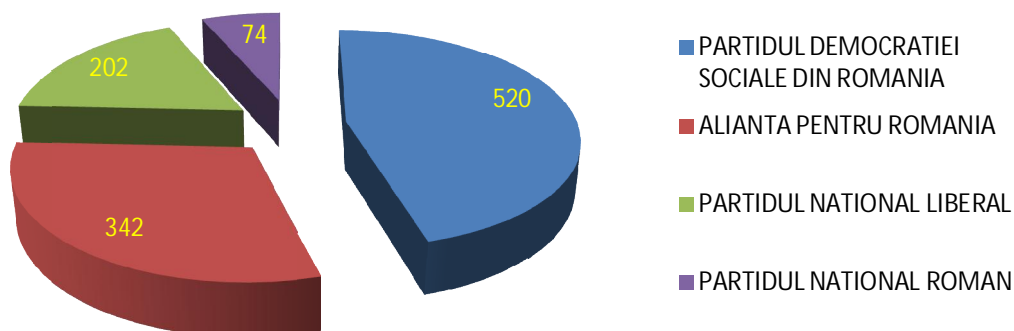

2000

Populația	2819	Total aleg. înscriși în liste	2482		
Nr. de mandate	11	Total aleg. prezenți la urne	1541	Prezența	62,09%
		Total voturi valabil exprimate	1398		
		Total voturi nule	143		
		Prag electoral	69		
		Coeficient electoral	127		

Partide care au intrat în Consiliul local

Partid, Alianță, Candidat independent	Voturi	Procent voturi %	Mand. etapa1	Mand. etapa2	Total mand.
PARTIDUL DEMOCRATIEI SOCIALE DIN ROMANIA	520	57,20%	4	1	5
ALIANȚA PENTRU ROMANIA	342	24,46%	2	1	3
PARTIDUL NATIONAL LIBERAL	202	14,45%	1	1	2
PARTIDUL NATIONAL ROMAN	74	5,29%	0	1	1
Total voturi valabil exprimate	1138	81,40%			11

Partide care nu au îndeplinit pragul electoral

Partid, Alianță, Candidat independent	Voturi	Procent %
PARTIDUL SOCIALIST AL MUNCII	66	4.72%
PARTIDUL DEMOCRAT	53	3.79%
PARTIDUL ROMANIA MARE	52	3.72%
CANDIDAT INDEPENDENT	46	3.29%
PARTIDUL SOCIAL DEMOCRAT ROMAN	33	2.36%
PARTIDUL CONVENTIA ECOLOGISTA DIN ROMANIA	10	0.72%
Total voturi valabil exprimate	260	18.60%

Rezultate alegeri Consiliu Local - 2000