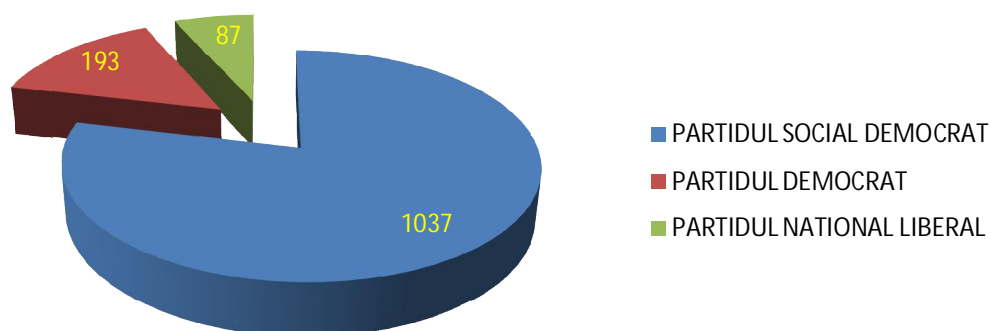

2004

Populația	2897	Total aleg. înscriși în liste	2407		
Nr. de mandate	11	Total aleg. prezenți la urne	1665	Prezența	69,17%
Secții de votare	3	Total voturi valabil exprimate	1518		
		Total voturi nule	147		
		Prag electoral	76		
		Coeficient electoral	120		

Partide care au intrat în Consiliul local

Partid, Alianță, Candidat independent	Voturi	Procent voturi %	Mand. etapa1	Mand. etapa2	Total mand.
PARTIDUL SOCIAL DEMOCRAT	1.037	68.31%	8	1	9
PARTIDUL DEMOCRAT	193	12.71%	1	0	1
PARTIDUL NATIONAL LIBERAL	87	5.73%	0	1	1
Total voturi valabil exprimate	1.317	86.76			11

Partide care nu au îndeplinit pragul electoral

Partid, Alianță, Candidat independent	Voturi	Procent %
PARTIDUL UMANIST ROMÂN	56	3.69%
PARTIDUL FORȚA DEMOCRATĂ DIN ROMÂNIA	41	2.70%
PARTIDUL NOUA GENERAȚIE	37	2.44%
PARTIDUL NAȚIONAL DEMOCRAT CREȘTIN	34	2.24%
PARTIDUL ROMANIA MARE	33	2.17%
Total voturi valabil exprimate	201	13.24%

Rezultate alegeri Consiliu Local - 2004