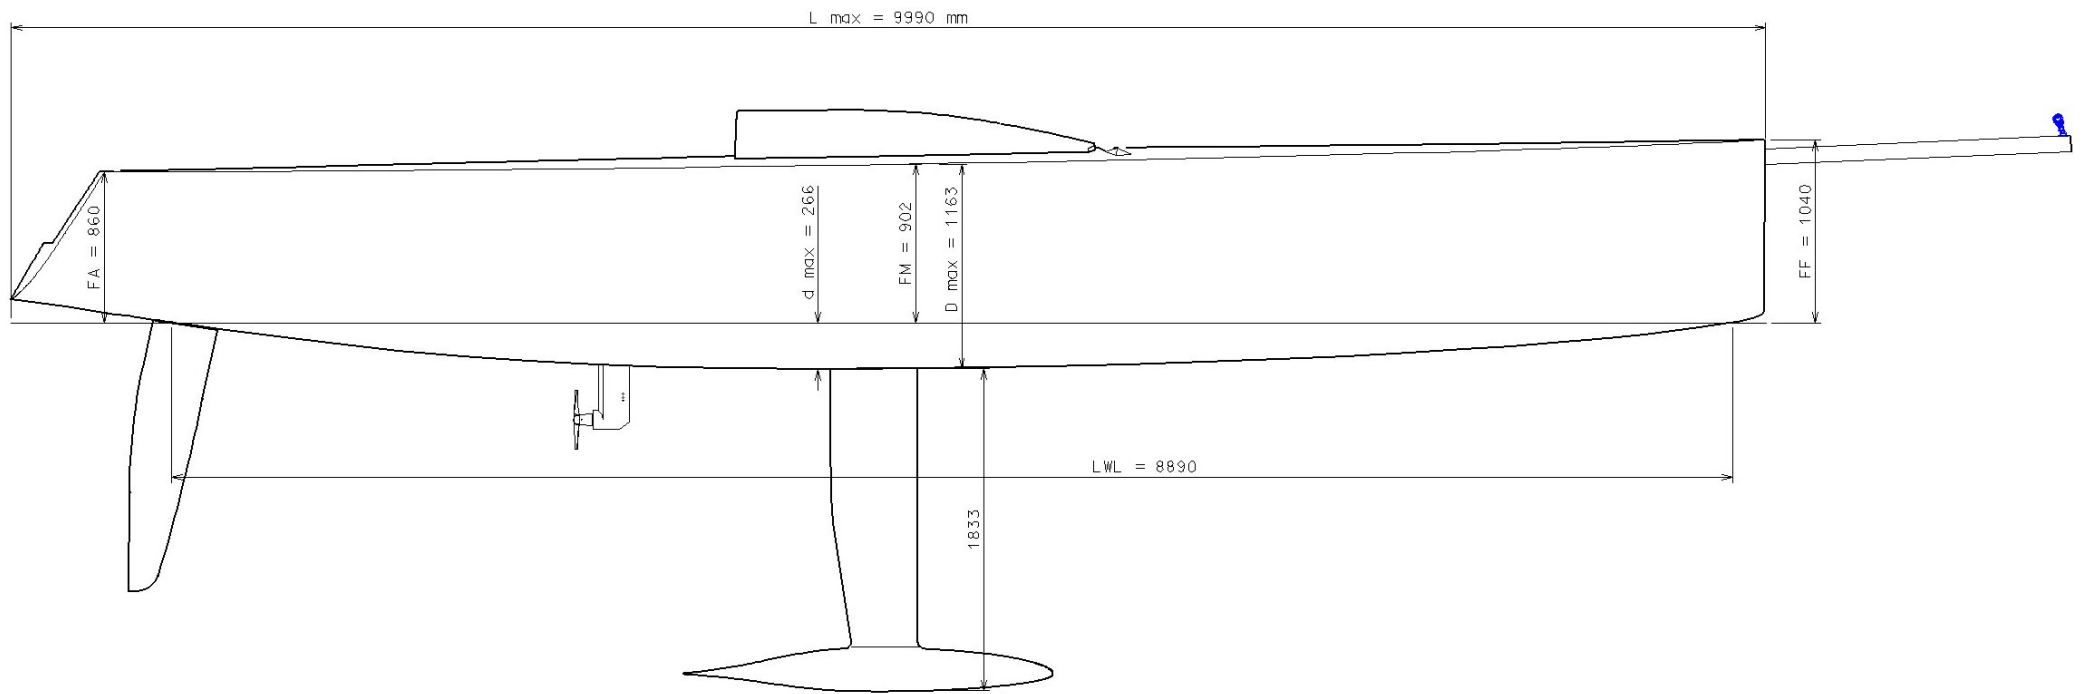

LONGITUDINAL VIEW

MAIN TRANSVERSAL SECTION

S - 990
FELDI YACHT DESIGN
TRANSVERSAL AND
LONGITUDINAL SECTION

FELDI YACHTS S.R.L.	via ...	
SCALE 1	1:10	DISEGNO NO. 1
DATA 1	08 - 09 - 2008	ALTERAZIONE 1