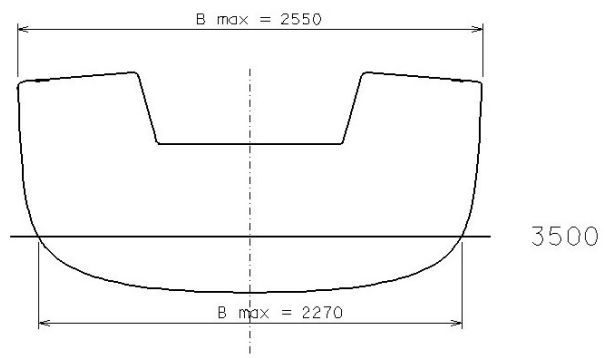

LONGITUDINAL VIEW

MAIN TRANSVERSAL SECTION

S - 990
FELDI YACHT DESIGN
TRANSVERSAL AND
LONGITUDINAL SECTION

FELDI YACHTS S.R.L.	via ...	
SCALE 1	1:10	DISEGNO NO. 1
DATA 1	08 - 09 - 2008	ALTERAZIONE 1