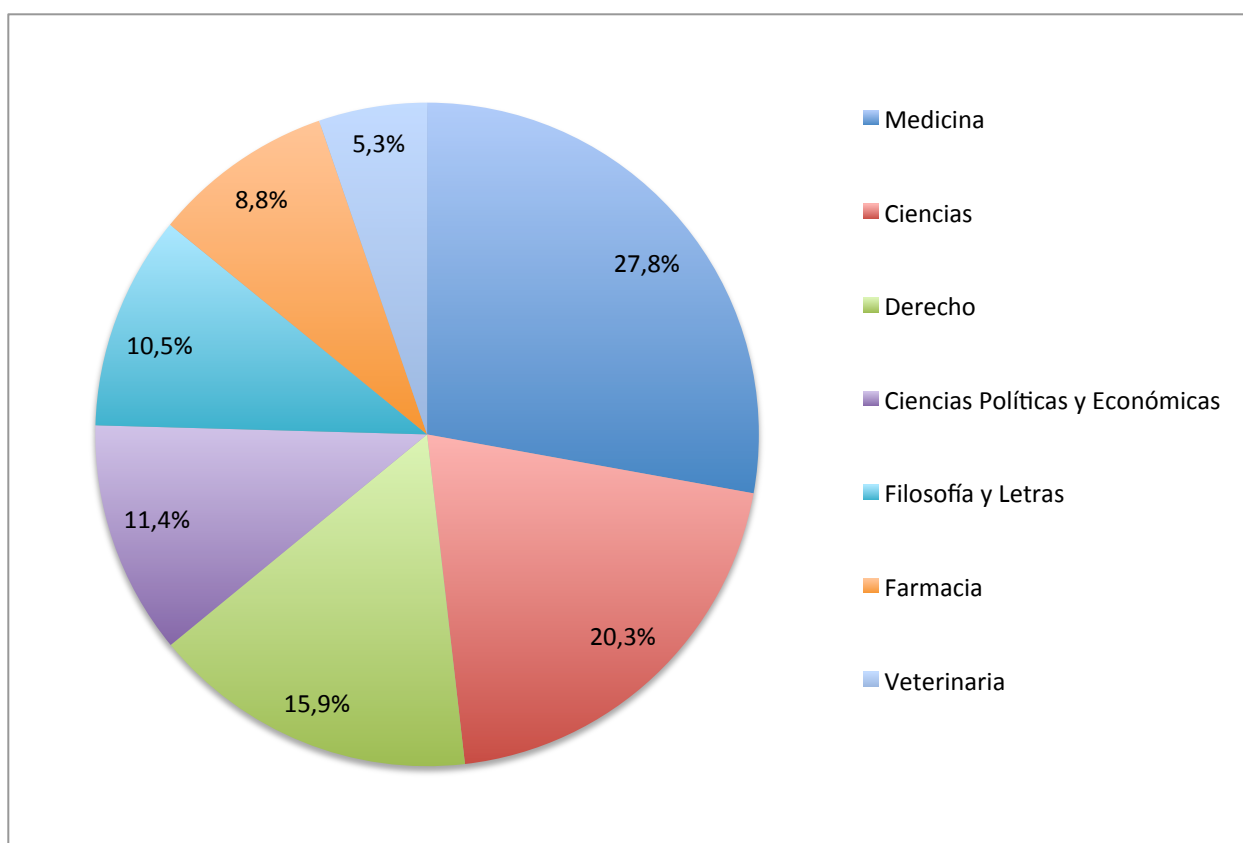

Facultad	Alumnos
Medicina	2437
Ciencias	1780
Derecho	1390
Ciencias Políticas y Económicas	996
Filosofía y Letras	915
Farmacia	773
Veterinaria	462
TOTAL	8753

Fuente: *Guía de la Universidad de Madrid* de 1946, citada en Enciclopedia Espasa, Suplemento 1945-1948.