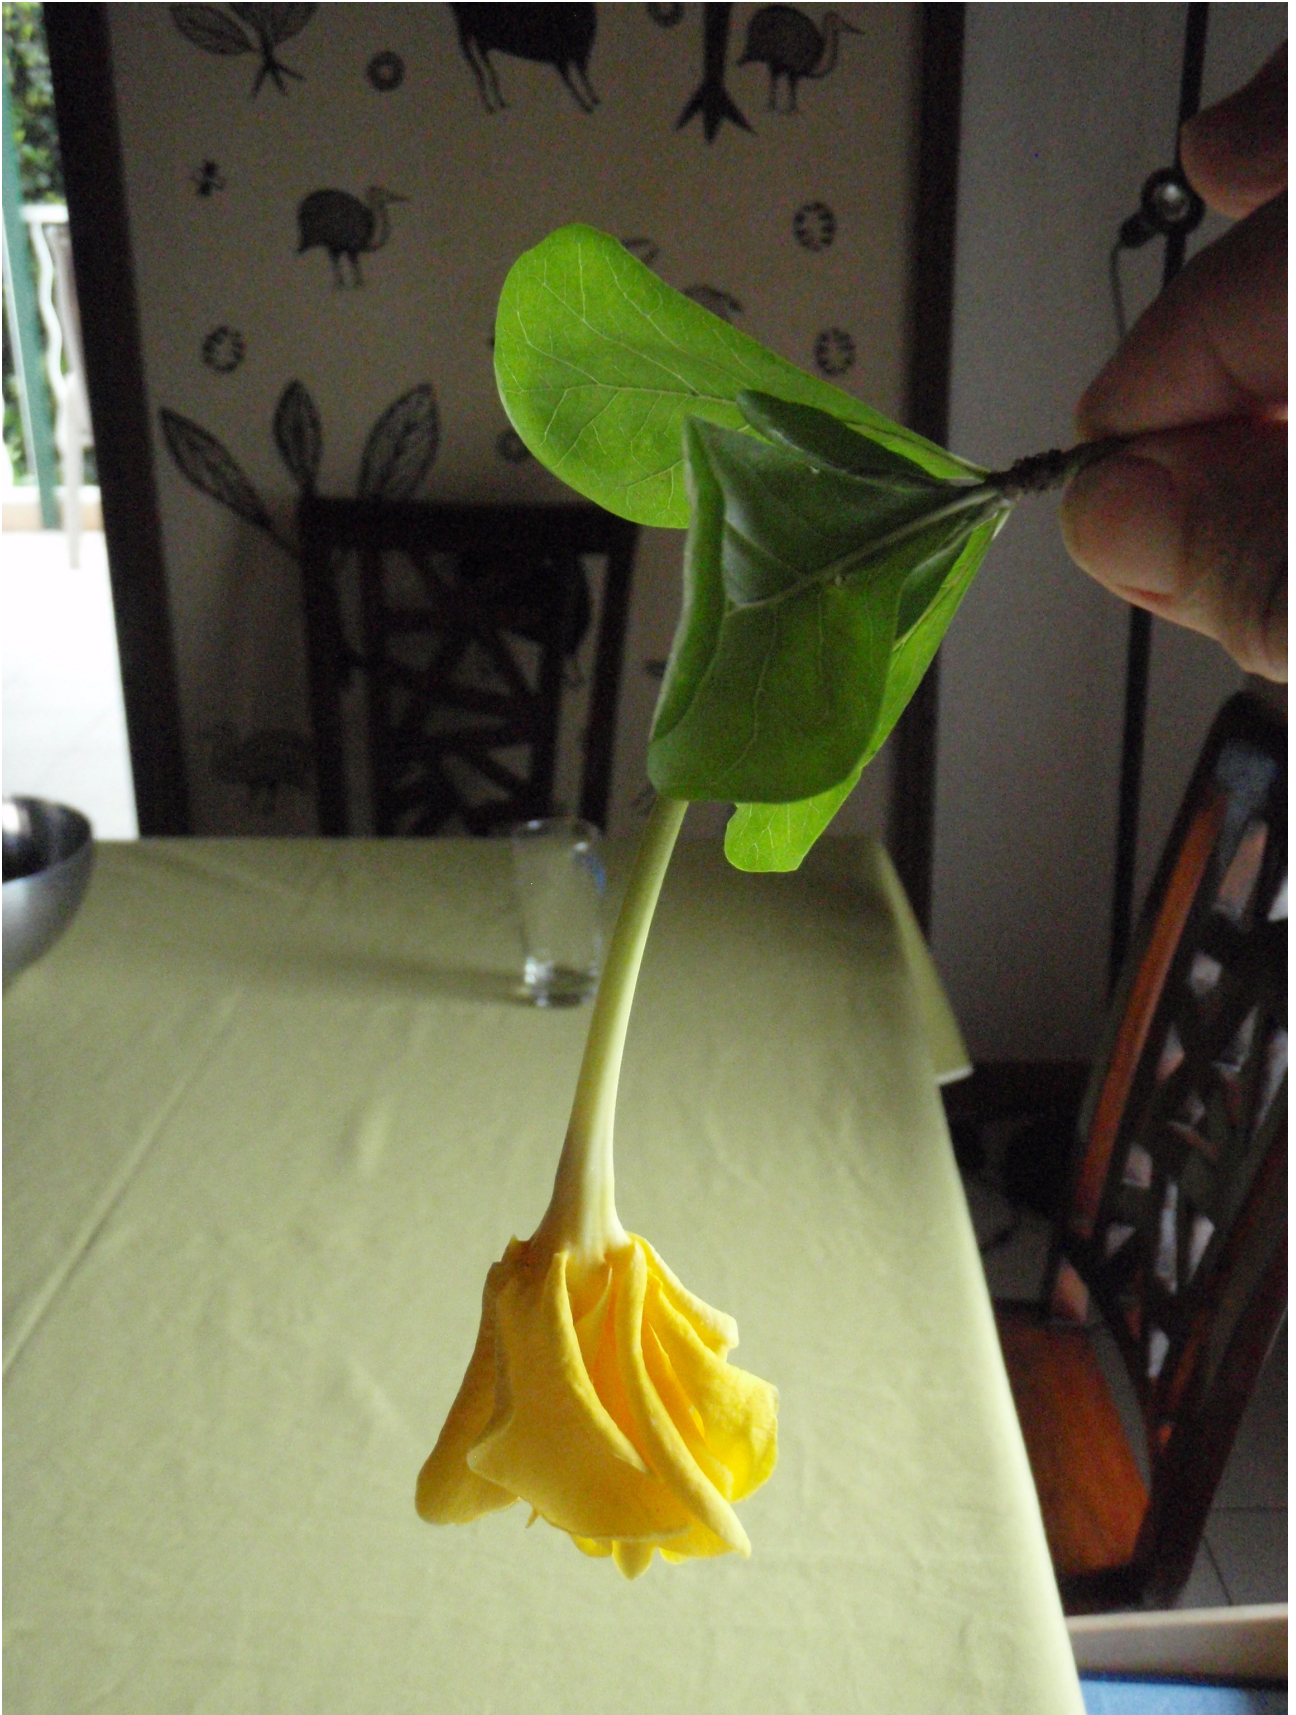

Quelle est cette plante ?

Image: photographie d'un truc inconnu

'''Lieu de photographie :''' [La Rivière St-Louis, Réunion]

'''Date et contexte:''' [février 2011...]

photographie de la fleur isolée du « truc »

détails montrant :_l' écorce grise ,lisse et plus ou moins brillante ;
_les feuilles en raquette,à domaties, sessiles et en touffes terminales ;
_les nœuds des branches avec 2 ou 3 ramifications rectilignes .