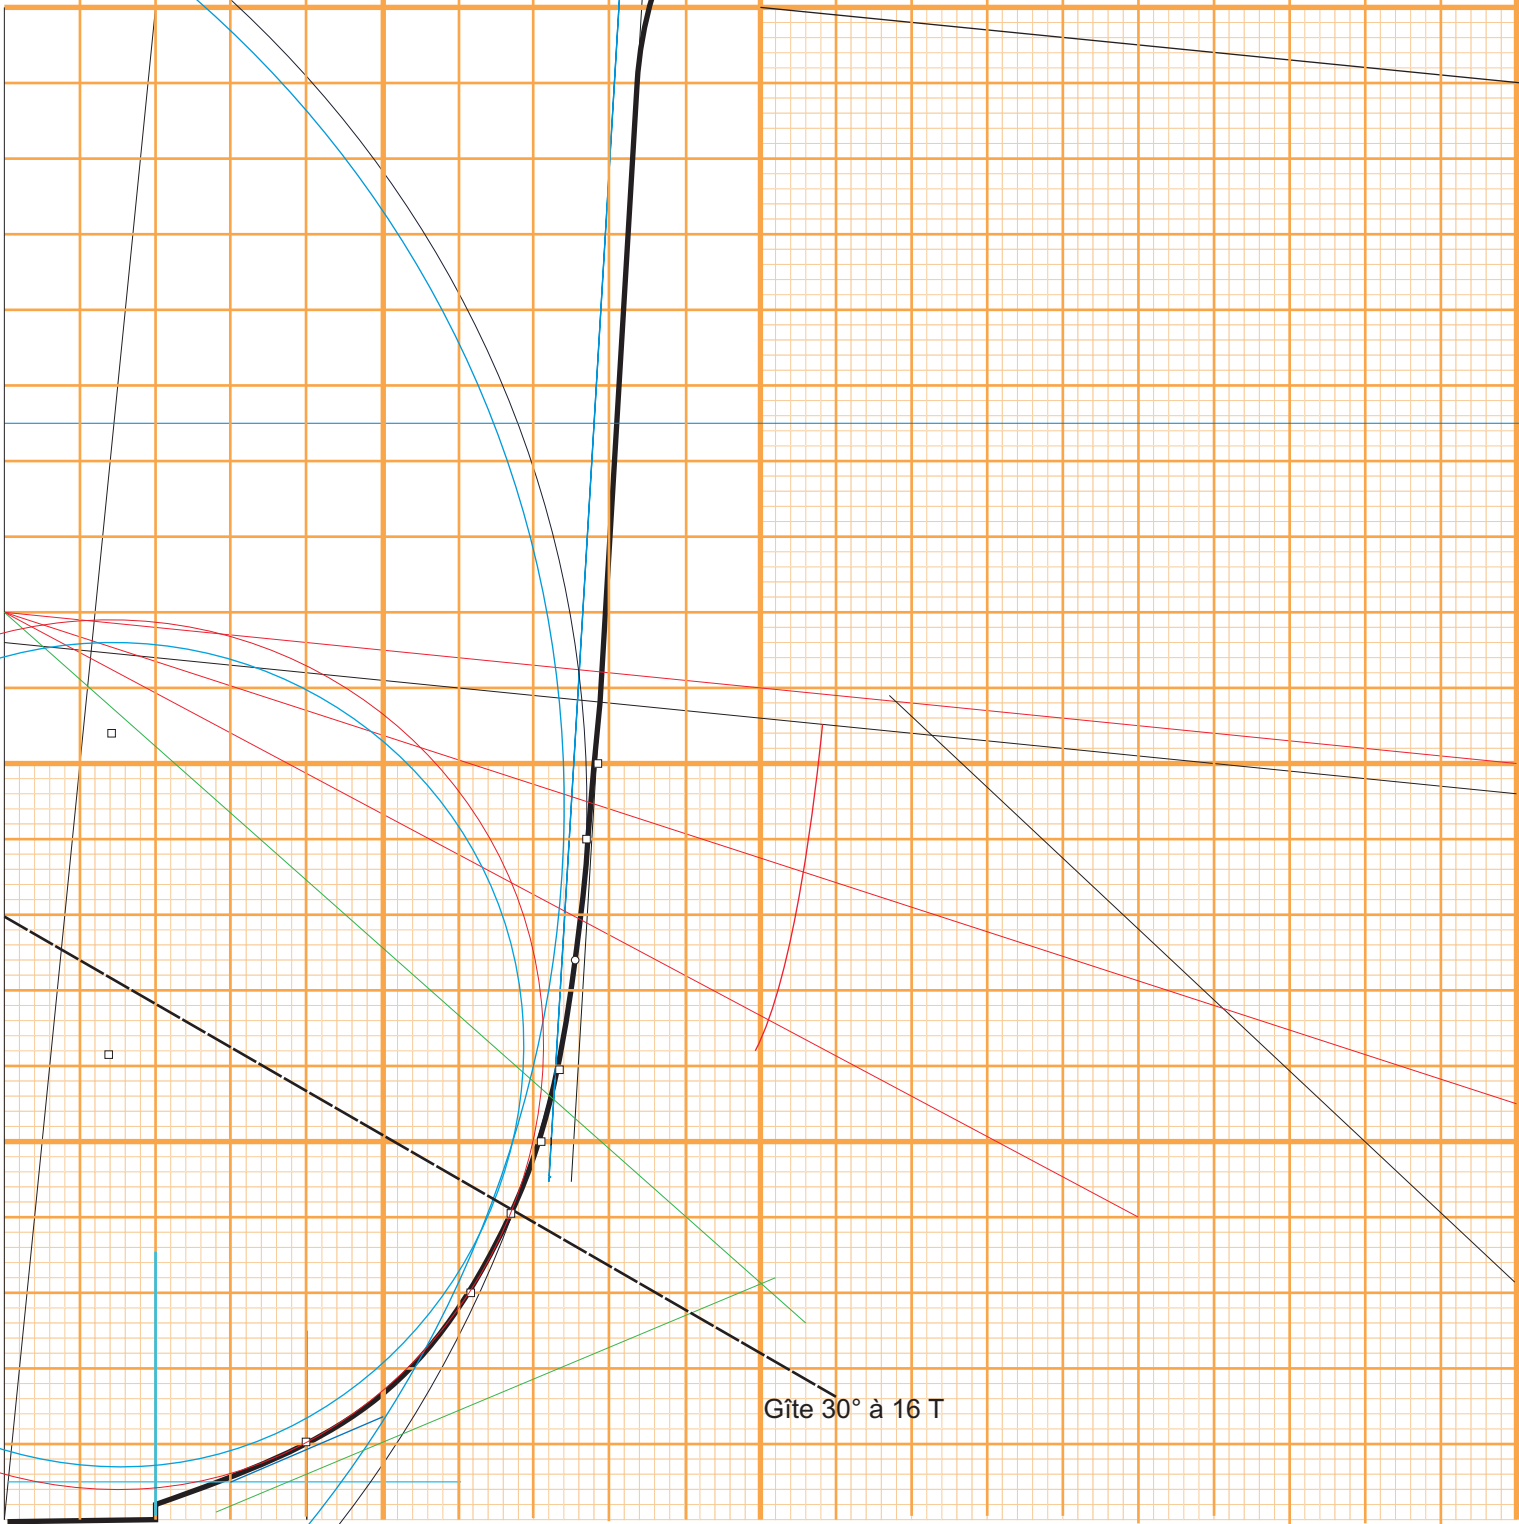

Cardabela Couple 2

Centre:

x= -73 ; 13,8 cm

y= 91 ; 61,5 cm

Rayons = 150 ; 57,5 cm

Découpe pour maquette 10/100 (bleu)
Bord extérieur de coque (noir)

Gîte 30° à 16 T