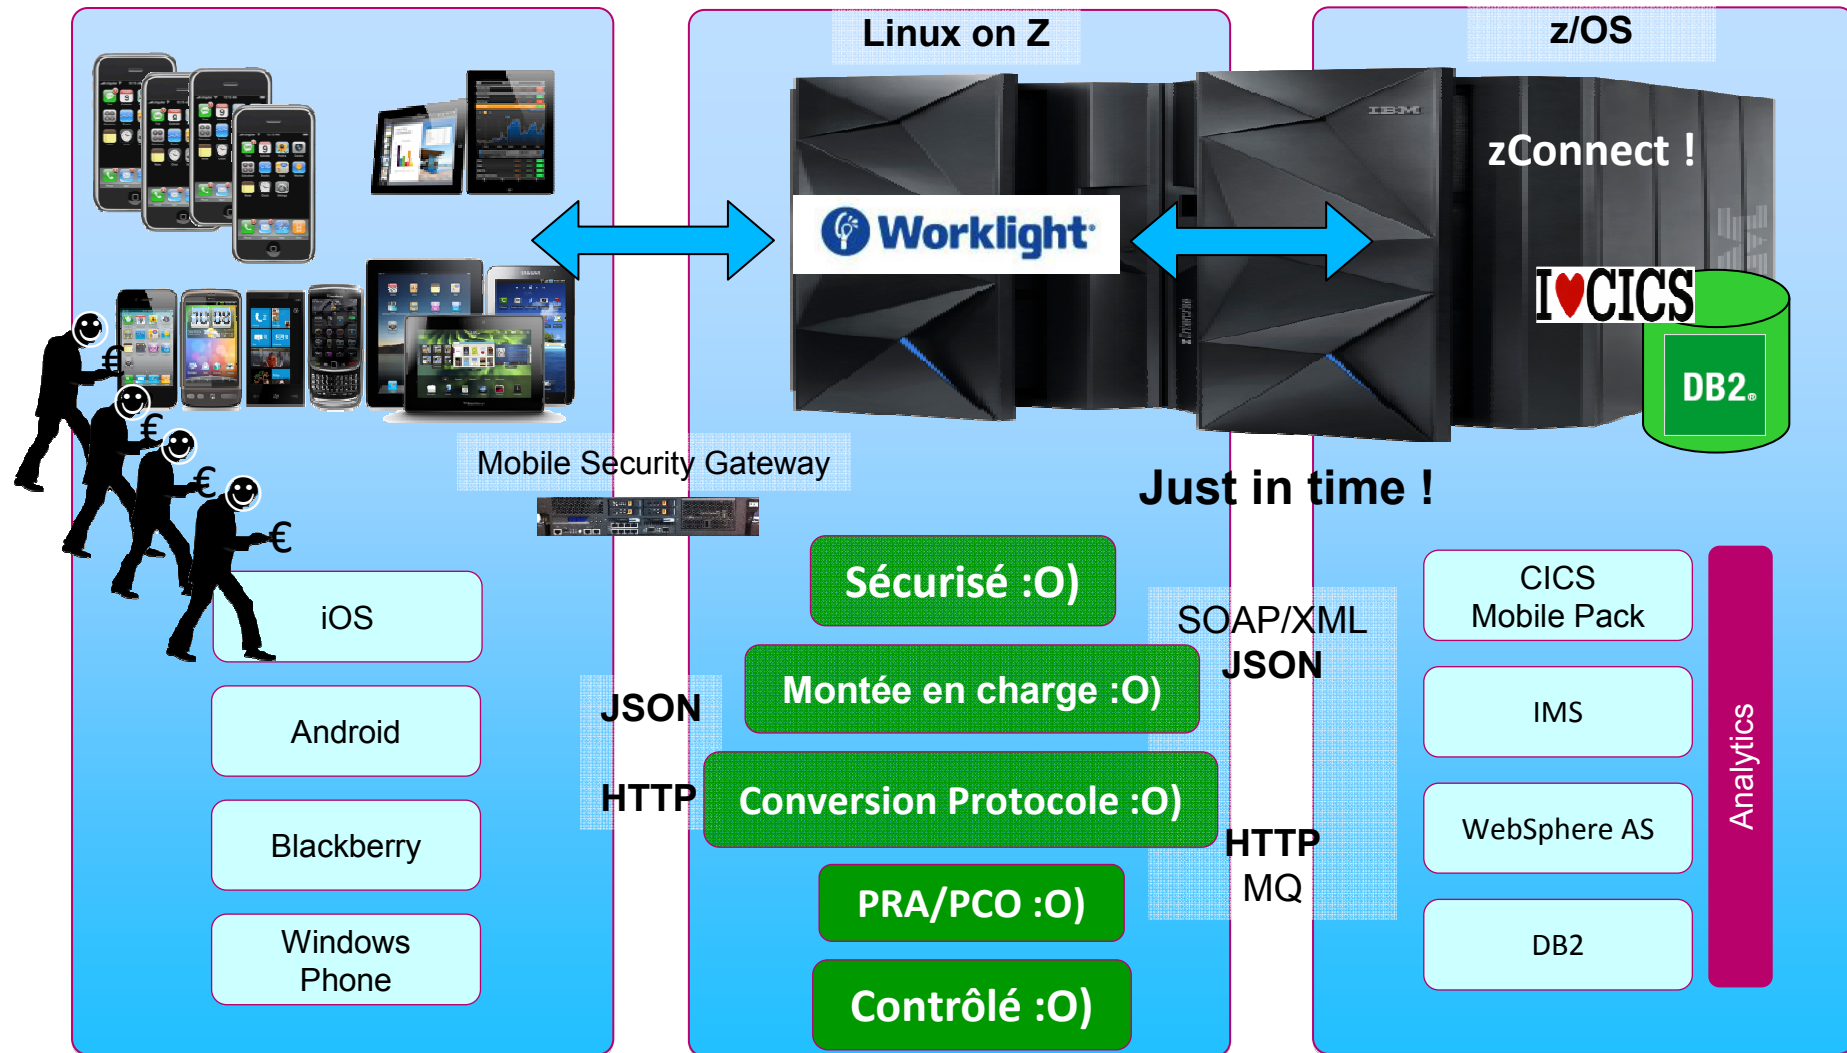

## • Solution IBM System z pour l'informatique mobile

- Tarification flexible qui réduit les coûts de logiciels pour transactions mobiles jusqu'à 60%, permettant aux entreprises d'accueillir encore plus de transactions mobiles qui peuvent accéder aux applications d'entreprise sur le mainframe...pour votre croissance

# Le défi du mobile en mode **Z** ...c'est NOTRE évolution culturelle...

**Systems of Engagement**

**Systems of Record**

**Equipe intégrée...agilité assurée...**