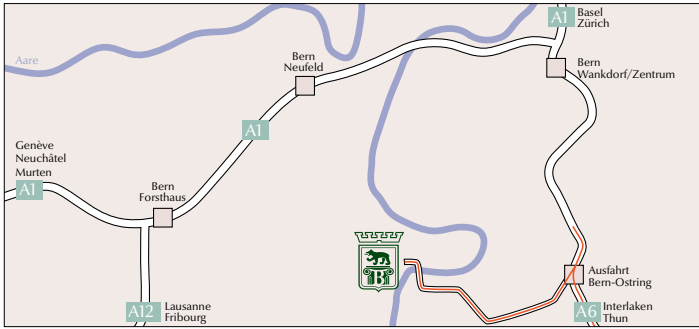

BELLEVUE PALACE *Bern*

1.

Von Basel/Zürich her Richtung Interlaken/Thun fahren und dann die Ausfahrt Bern Ostring benutzen. (Nicht Wankdorf/Zentrum folgen.)

From Basel/Zurich follow the signs to Interlaken/Thun and take the Bern Ostring exit. (Do not take the Wankdorf/Zentrum exit.)

De Bâle/Zurich suivez Interlaken/Thun et prenez la sortie Bern Ostring. (Ne prenez pas la sortie Wankdorf/Zentrum.)

2.