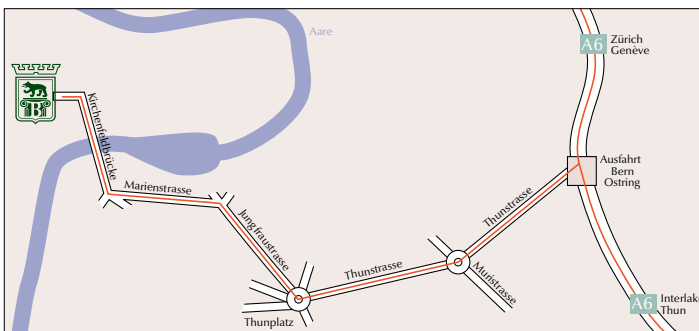

De Bâle/Zurich suivez Interlaken/Thun et prenez la sortie Bern Ostring. (Ne prenez pas la sortie Wankdorf/Zentrum.)

2.

Nach der Ausfahrt Bern Ostring geradeaus Richtung Zentrum fahren. Beim ersten Kreisel (Burgernziel) Richtung Casino, Zentrum Süd. Beim zweiten Kreisel (Thunplatz) Richtung **P** Casino, Museen, Zentrum halbrechts in die Jungfraustrasse einbiegen. (Nicht mehr Richtung Lausanne/Fribourg.) Sie kommen so automatisch auf die Kirchenfeldbrücke.

*Take the Bern Ostring exit, drive straight on and follow the signs to «Zentrum». At the first roundabout (Burgernziel) head for the Casino, Zentrum Süd. At the second roundabout (Thunplatz) head for **P** Casino, Museen, Zentrum and then turn right into the second street, Jungfraustrasse (No longer follow Lausanne/Fribourg). This will bring you directly to the Kirchenfeldbrücke (bridge).*

Après la sortie Bern Ostring roulez tout droit, direction «Zentrum». Au premier giratoire (Burgernziel) suivez Casino, Zentrum Süd. Au deuxième giratoire (Thunplatz) suivez **P** Casino, Museen, Zentrum et tournez dans la deuxième rue à droite, la Jungfraustrasse. (Ne suivez plus Lausanne/Fribourg.) Vous arrivez automatiquement sur la Kirchenfeldbrücke.

Drive across the bridge to Casinoplatz, turn left into Amthausgasse and around the Bundesplatz square into Kochergasse. Continue past the Houses of Parliament directly to the Hotel Bellevue Palace entrance about 100 metres further.