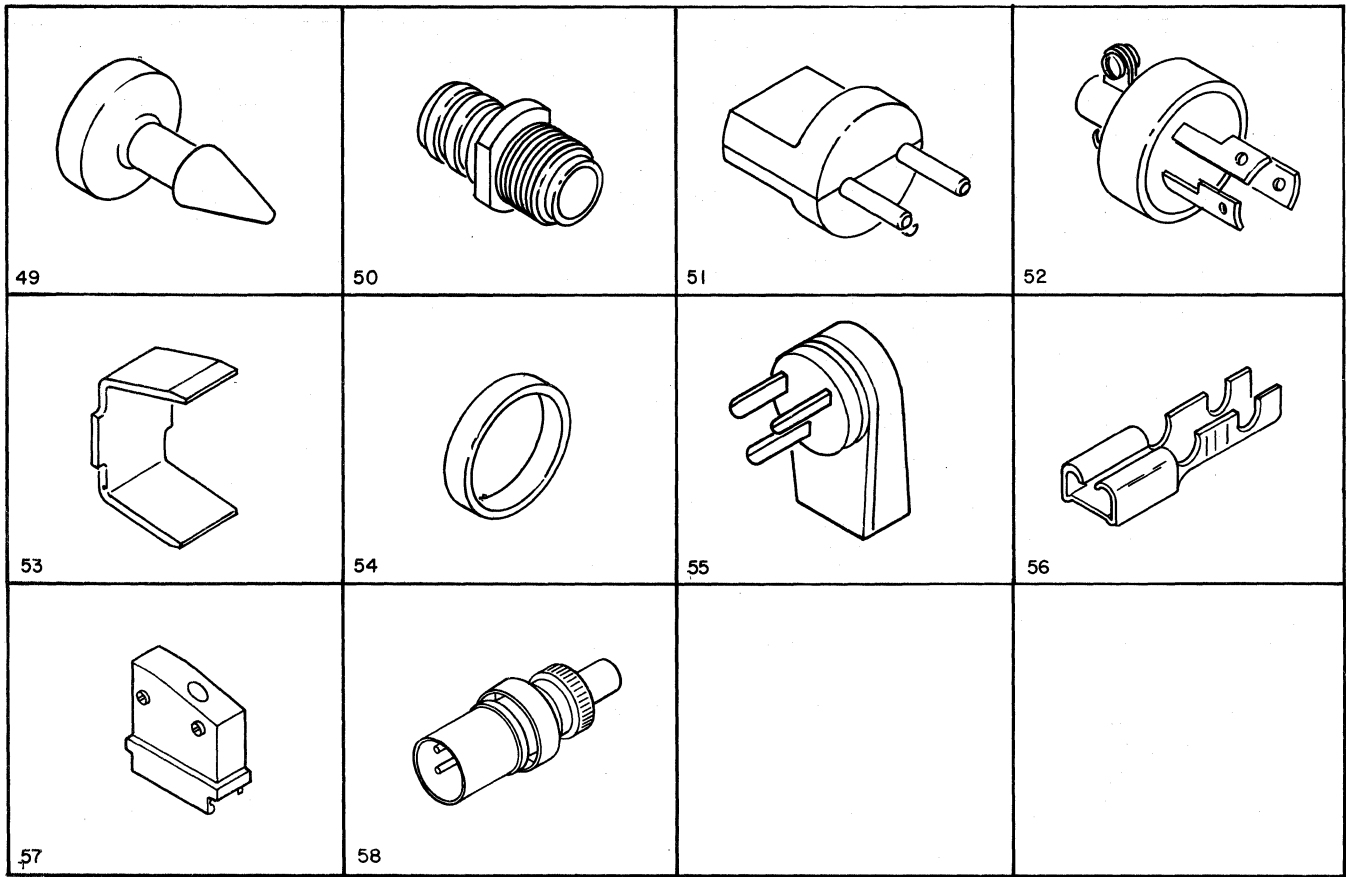

FIGURE 8. CABLE ASSEMBLIES WITH COMPONENT PARTS. SHEET 2 OF 3. INDEX NOS. 25-48A.

LIST 8. CABLE ASSEMBLIES WITH COMPONENT PARTS.

FIGURE- INDEX NUMBER	PART NUMBER	UNITS PER ASM.	DESCRIPTION			
			1	2	3	4
8 - 25	2637689	AR	.	INSERT- NYLON		
- 26	317296	AR	.	LABEL-NUMBERING L TO R 1 THRU 33		
- 26A	811825	AR	.	LABEL-CABLE		
- 26B	317297	AR	.	LABEL-NUMBERING L TO R 34 THRU 66		
- 27	1471018	AR	.	PIN,DUAL LANCE 14-20 AWG		
- 27A	1471027	AR	.	SOCKET DUAL LANCE		
- 28	1655339	AR	.	PIN,CONTACT		
- 28A	1655359	AR	.	PIN,CONTACT 24-28 AWG		
- 29	2731384	AR	.	PIN,DISCRETE WIRE- 22-26 AWG		
- 30	2565224	AR	.	PLATE,INSULATOR		
- 31	1847524	AR	.	PLUG, 2 CIRCUIT		
- 32	1847526	AR	.	PLUG, 3 CIRCUIT		
- 33	1847532	AR	.	PLUG, 9 CIRCUIT		
- 34	2732342	AR	.	SHROUD,LATCHED CABLE		
- 35	1471019	AR	.	SOCKET,DUAL LANCE 14-20 AWG		
- 35A	1471028	AR	.	SOCKET		
- 36	1655337	AR	.	SOCKET,CONTACT 20-24 AWG		
- 37	1742638	AR	.	STRAIN RELIEF,CABLE		
- 38	5275481	AR	.	STRAIN RELIEF		
- 39	208172	AR	.	TERMINAL,RING TONGUE 16-14 AWG		
- 40	335327	AR	.	TERMINAL,LUG- SCREW SIZES 8 THRU 10		
- 41	483649	AR	.	TERMINAL, FL. SPADE 18-20 AWG NO. 6 STUD		
- 42	483683	AR	.	TERMINAL,RING- 10-12 AWG NO. 8 STUD		
- 42A	483689	AR	.	TERMINAL		
- 42B	483690	AR	.	TERMINAL, RING		
- 43	430799	AR	.	TERMINAL,SLIP ON		
- 43A	1608893	AR	.	TERMINAL,SLIPON 22-24 AWG		
- 44	1127037	AR	.	RECEPTACLE,TAB- 0.755 LG		
- 44A	2502307	AR	.	TERMINAL		
- 45	1661132	AR	.	TERMINAL,DUAL LANCE 18-24 AWG		
- 46	5312429	AR	.	TERMINAL		
- 47	5462535	AR	.	TERMINAL,QUICK DISCONNECT-RIGHT ANGLE		
- 48	5420242	AR	.	TY-MINIATURE		
- 48A	825559	AR	.	CLAMP-CABLE		